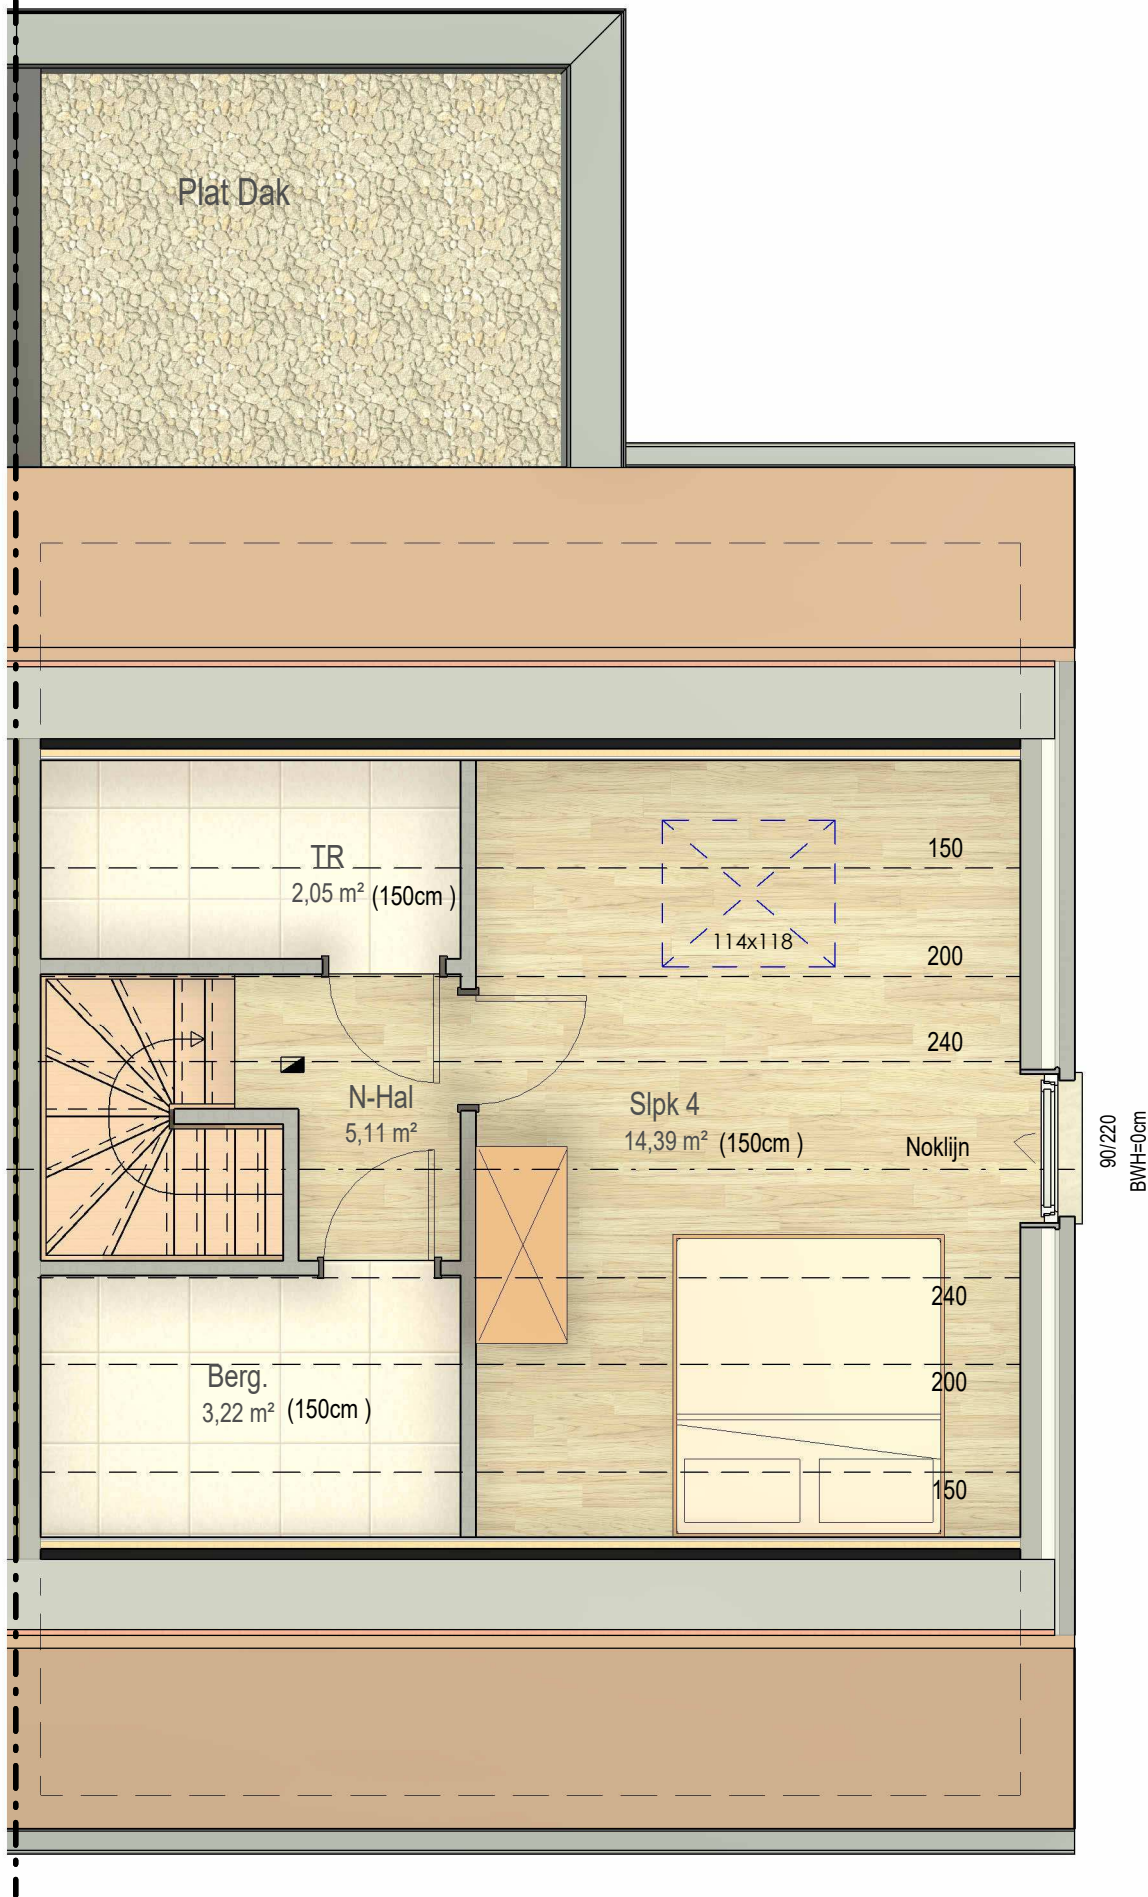

gelijkvloers

VK2216 - Beigemsesteenweg 97-99 - 1850 Grimbergen - LOT04 - 12216004

Dit is geen contractueel document. Alle meubels, toestellen en vloerbekleding zijn illustratief.
De maatvoering op de plannen geeft bij benadering de werkelijke afmetingen aan. Afwijkingen op de maatvoering in de uitvoering is mogelijk.

bostoen

verdieping 1

VK2216 - Beigemsesteenweg 97-99 - 1850 Grimbergen - LOT04 - 12216004

Dit is geen contractueel document. Alle meubels, toestellen en vloerbekleding zijn illustratief. De maatvoering op de plannen geeft bij benadering de werkelijke afmetingen aan. Afwijkingen op de maatvoering in de uitvoering is mogelijk.

zolder

VK2216 - Beigemsesteenweg 97-99 - 1850 Grimbergen - LOT04 - 12216004

Dit is geen contractueel document. Alle meubels, toestellen en vloerbekleding zijn illustratief. De maatvoering op de plannen geeft bij benadering de werkelijke afmetingen aan. Afwijkingen op de maatvoering in de uitvoering is mogelijk.