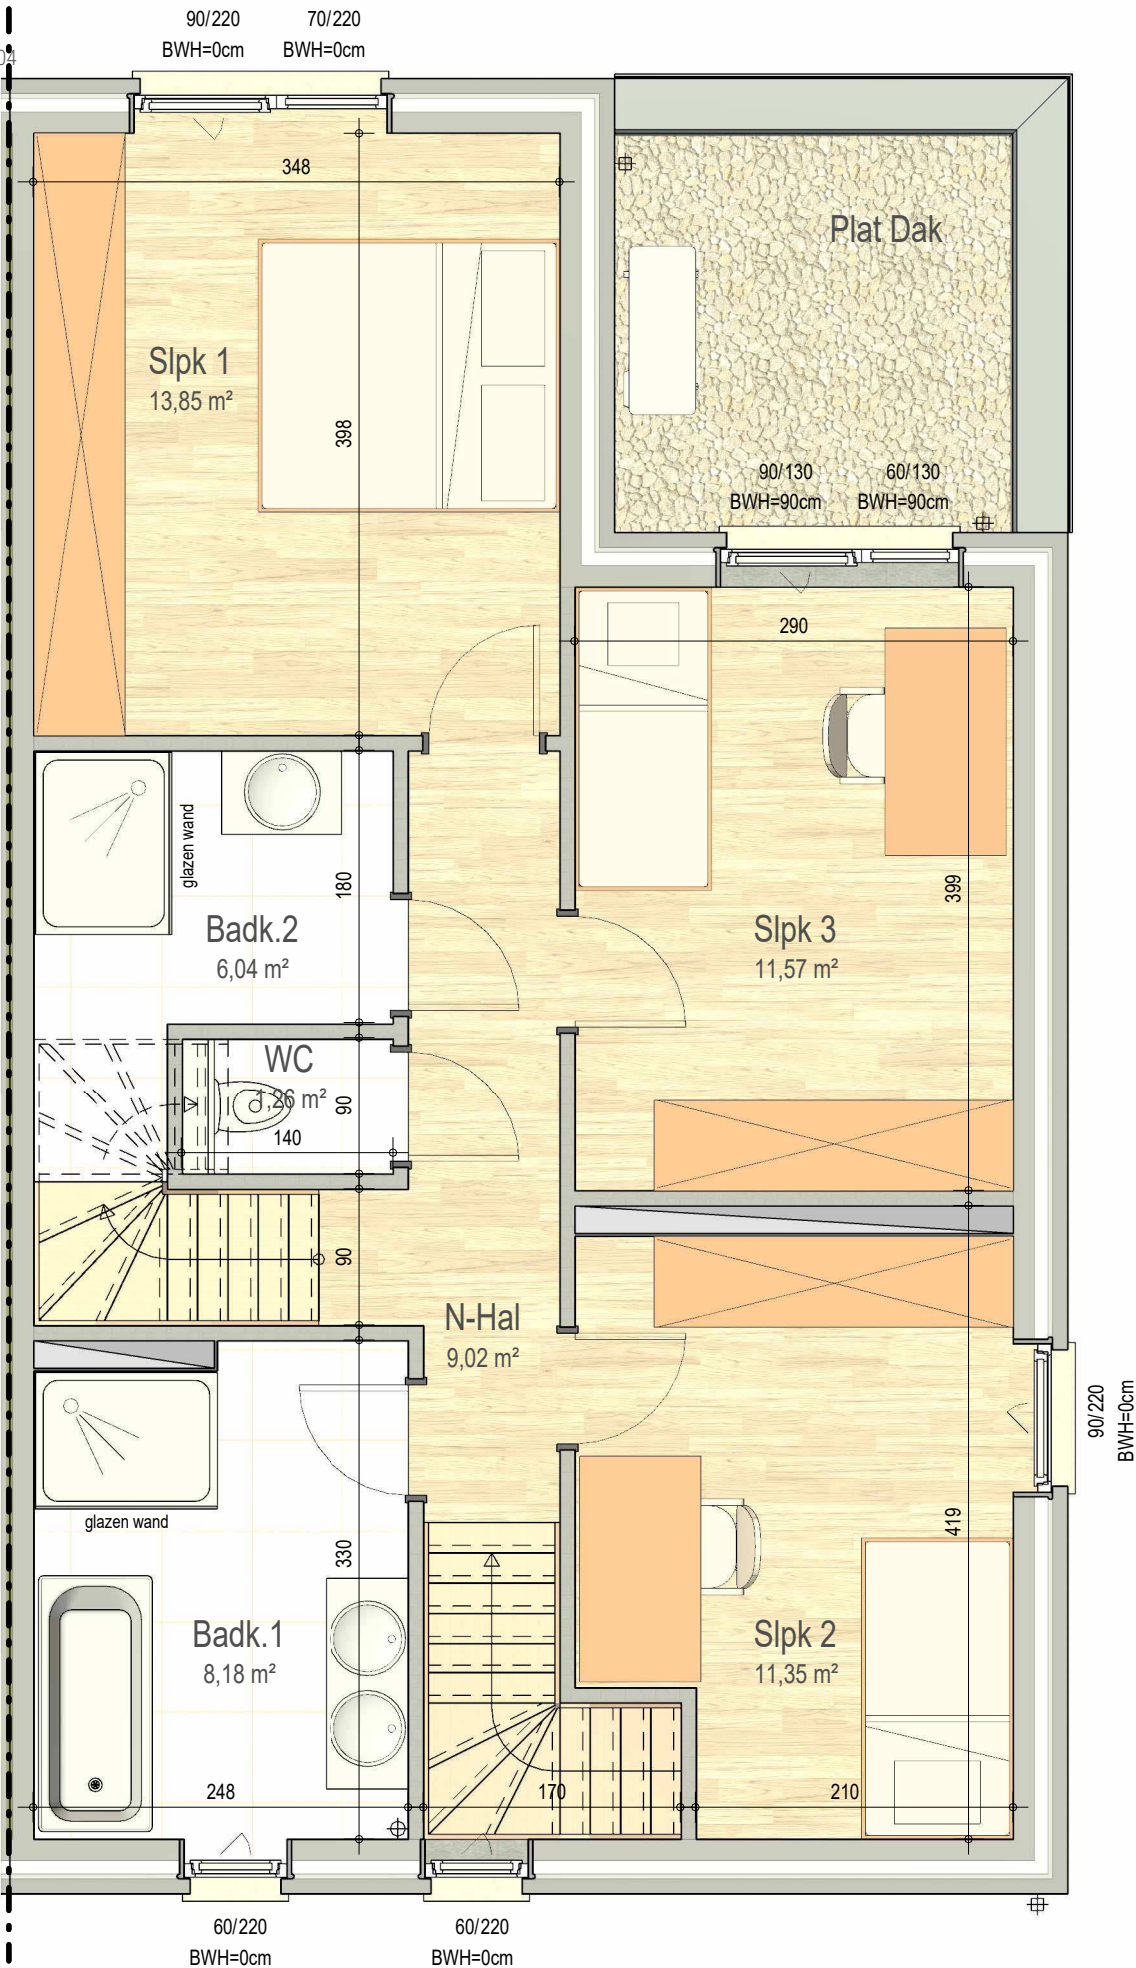

gelijkvloers

VK2216 - Beigemsesteenweg 97-99 - 1850 Grimbergen - LOT04 - 12216004

Dit is geen contractueel document. Alle meubels, toestellen en vloerbekleding zijn illustratief.
De maatvoering op de plannen geeft bij benadering de werkelijke afmetingen aan. Afwijkingen op de maatvoering in de uitvoering is mogelijk.

bostoen

verdieping 1

VK2216 - Beigemsesteenweg 97-99 - 1850 Grimbergen - LOT04 - 12216004

Dit is geen contractueel document. Alle meubels, toestellen en vloerbekleding zijn illustratief. De maatvoering op de plannen geeft bij benadering de werkelijke afmetingen aan. Afwijkingen op de maatvoering in de uitvoering is mogelijk.

zolder

VK2216 - Beigemsesteenweg 97-99 - 1850 Grimbergen - LOT04 - 12216004

Dit is geen contractueel document. Alle meubels, toestellen en vloerbekleding zijn illustratief. De maatvoering op de plannen geeft bij benadering de werkelijke afmetingen aan. Afwijkingen op de maatvoering in de uitvoering is mogelijk.