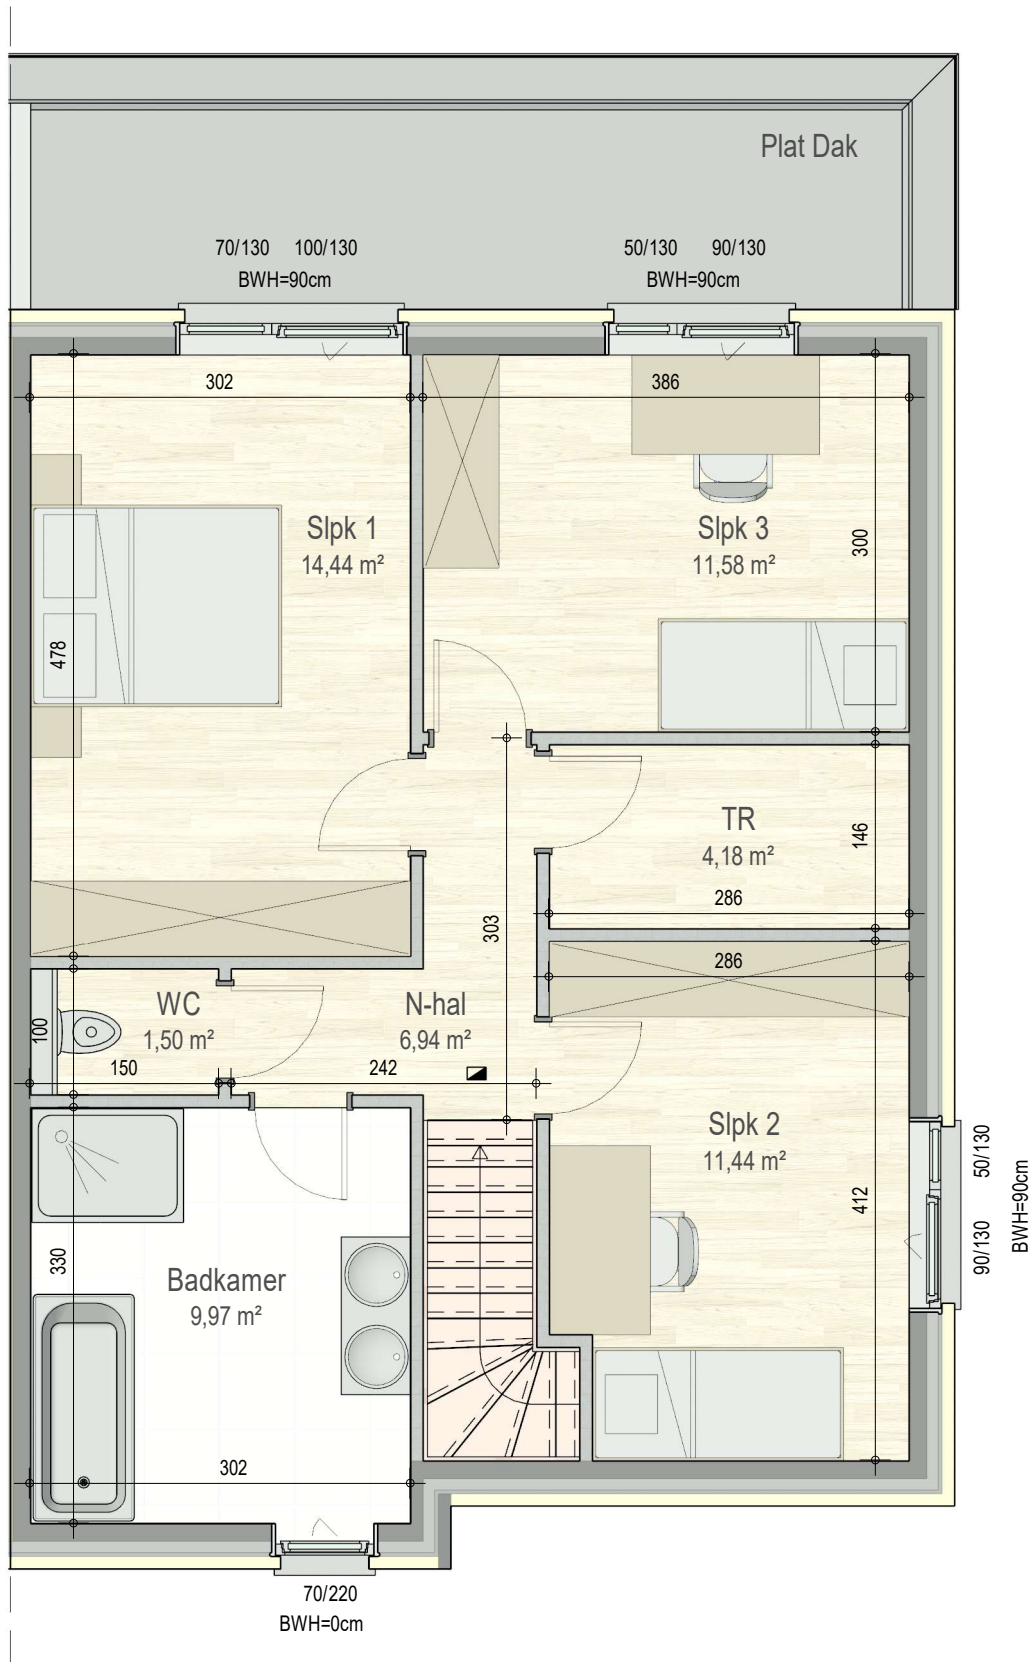

gelijkvloers

VK2213 - Wersbeekstraat 29en33 - 3390 Tielt-Winge - LOT007 - 10363007

Dit is geen contractueel document. Alle meubels, toestellen en vloerbekleding zijn illustratief. De maatvoering op de plannen geeft bij benadering de werkelijke afmetingen aan. Afwijkingen op de maatvoering in de uitvoering is mogelijk.

verdieping 1

VK2213 - Wersbeekstraat 29en33 - 3390 Tielt-Winge - LOT007 - 10363007

Dit is geen contractueel document. Alle meubels, toestellen en vloerbekleding zijn illustratief. De maatvoering op de plannen geeft bij benadering de werkelijke afmetingen aan. Afwijkingen op de maatvoering in de uitvoering is mogelijk.