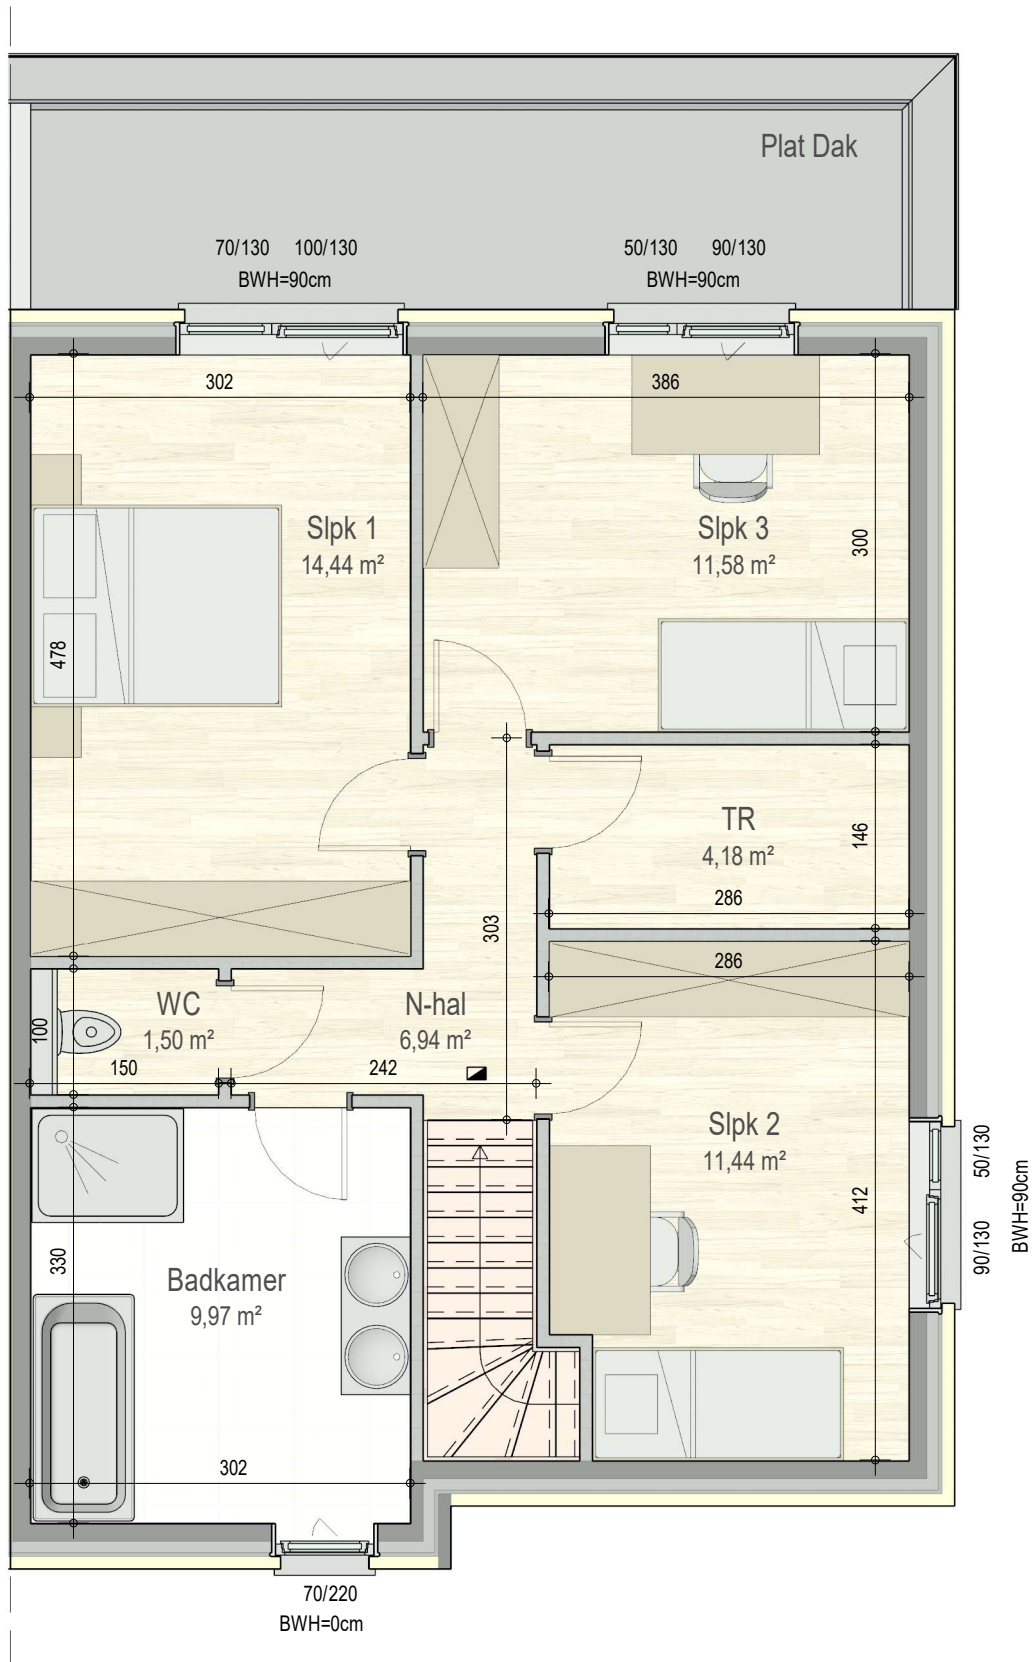

gelijkvloers

VK2213 - Wersbeekstraat 29en33 - 3390 Tielt-Winge - LOT007 - 10363007

Dit is geen contractueel document. Alle meubels, toestellen en vloerbekleding zijn illustratief. De maatvoering op de plannen geeft bij benadering de werkelijke afmetingen aan. Afwijkingen op de maatvoering in de uitvoering is mogelijk.

verdieping 1

VK2213 - Wersbeekstraat 29en33 - 3390 Tielt-Winge - LOT007 - 10363007

Dit is geen contractueel document. Alle meubels, toestellen en vloerbekleding zijn illustratief.
De maatvoering op de plannen geeft bij benadering de werkelijke afmetingen aan. Afwijkingen op de maatvoering in de uitvoering is mogelijk.