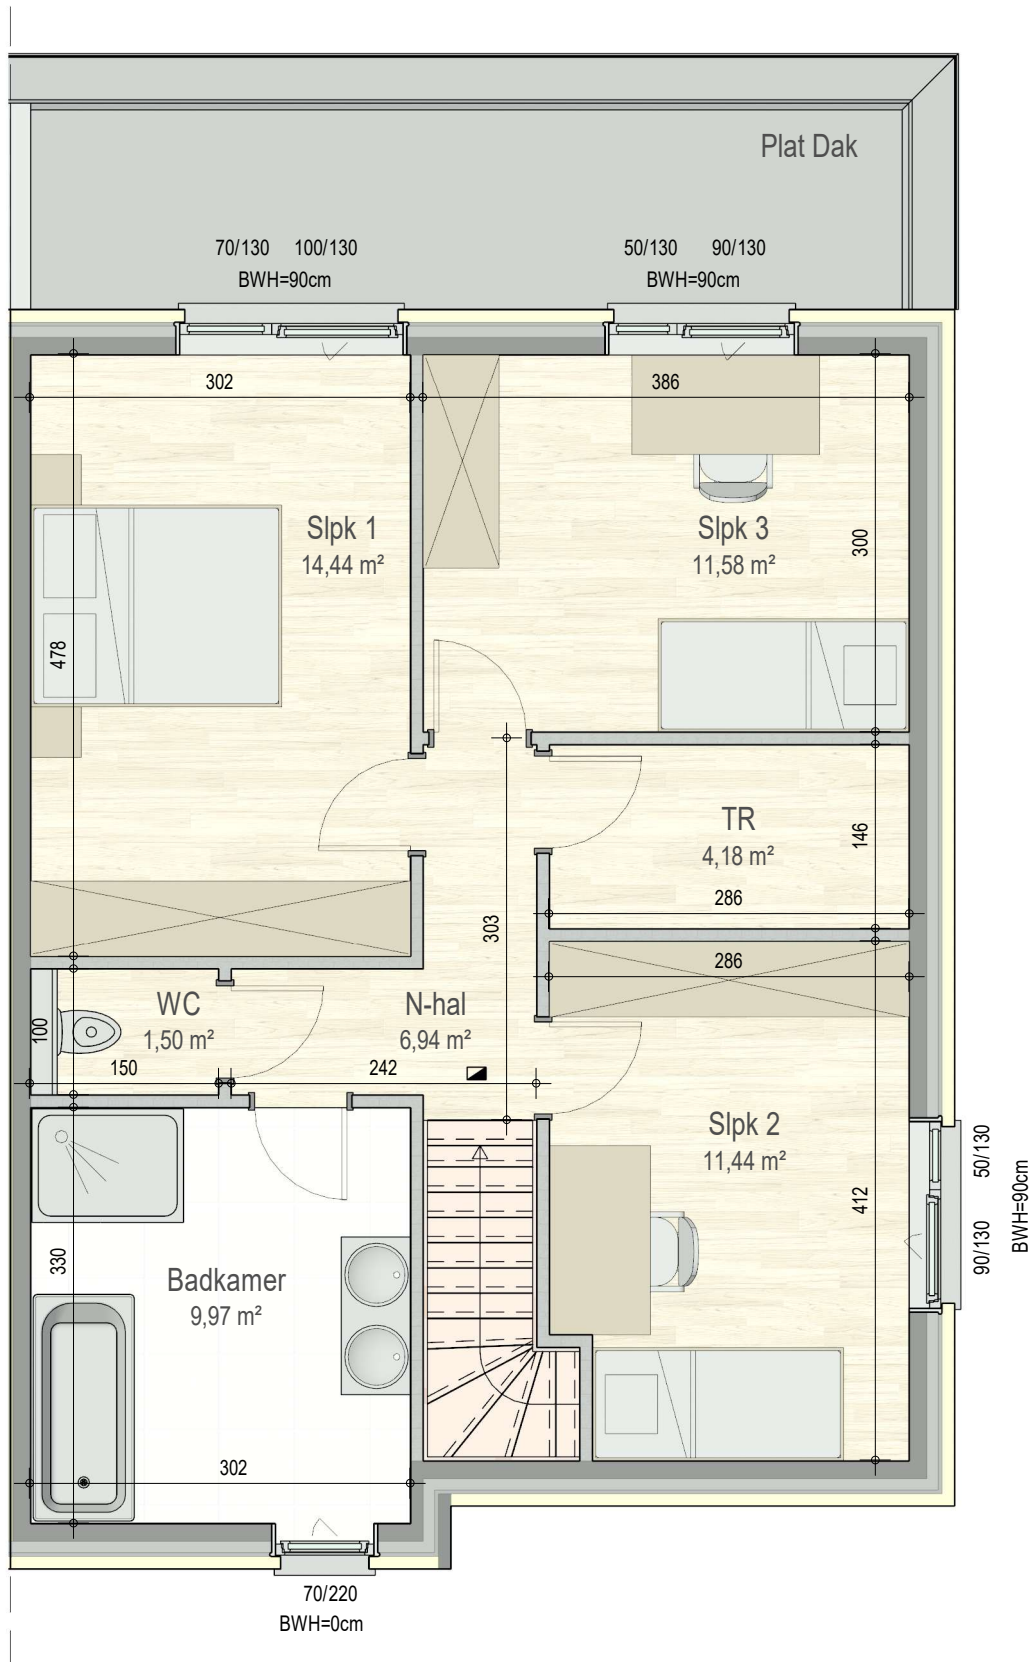

gelijkvloers

VK2213 - Wersbeekstraat 29en33 - 3390 Tielt-Winge - LOT007 - 10363007

Dit is geen contractueel document. Alle meubels, toestellen en vloerbekleding zijn illustratief. De maatvoering op de plannen geeft bij benadering de werkelijke afmetingen aan. Afwijkingen op de maatvoering in de uitvoering is mogelijk.

bostoen

verdieping 1

VK2213 - Wersbeekstraat 29en33 - 3390 Tielt-Winge - LOT007 - 10363007

Dit is geen contractueel document. Alle meubels, toestellen en vloerbekleding zijn illustratief.
De maatvoering op de plannen geeft bij benadering de werkelijke afmetingen aan. Afwijkingen op de maatvoering in de uitvoering is mogelijk.