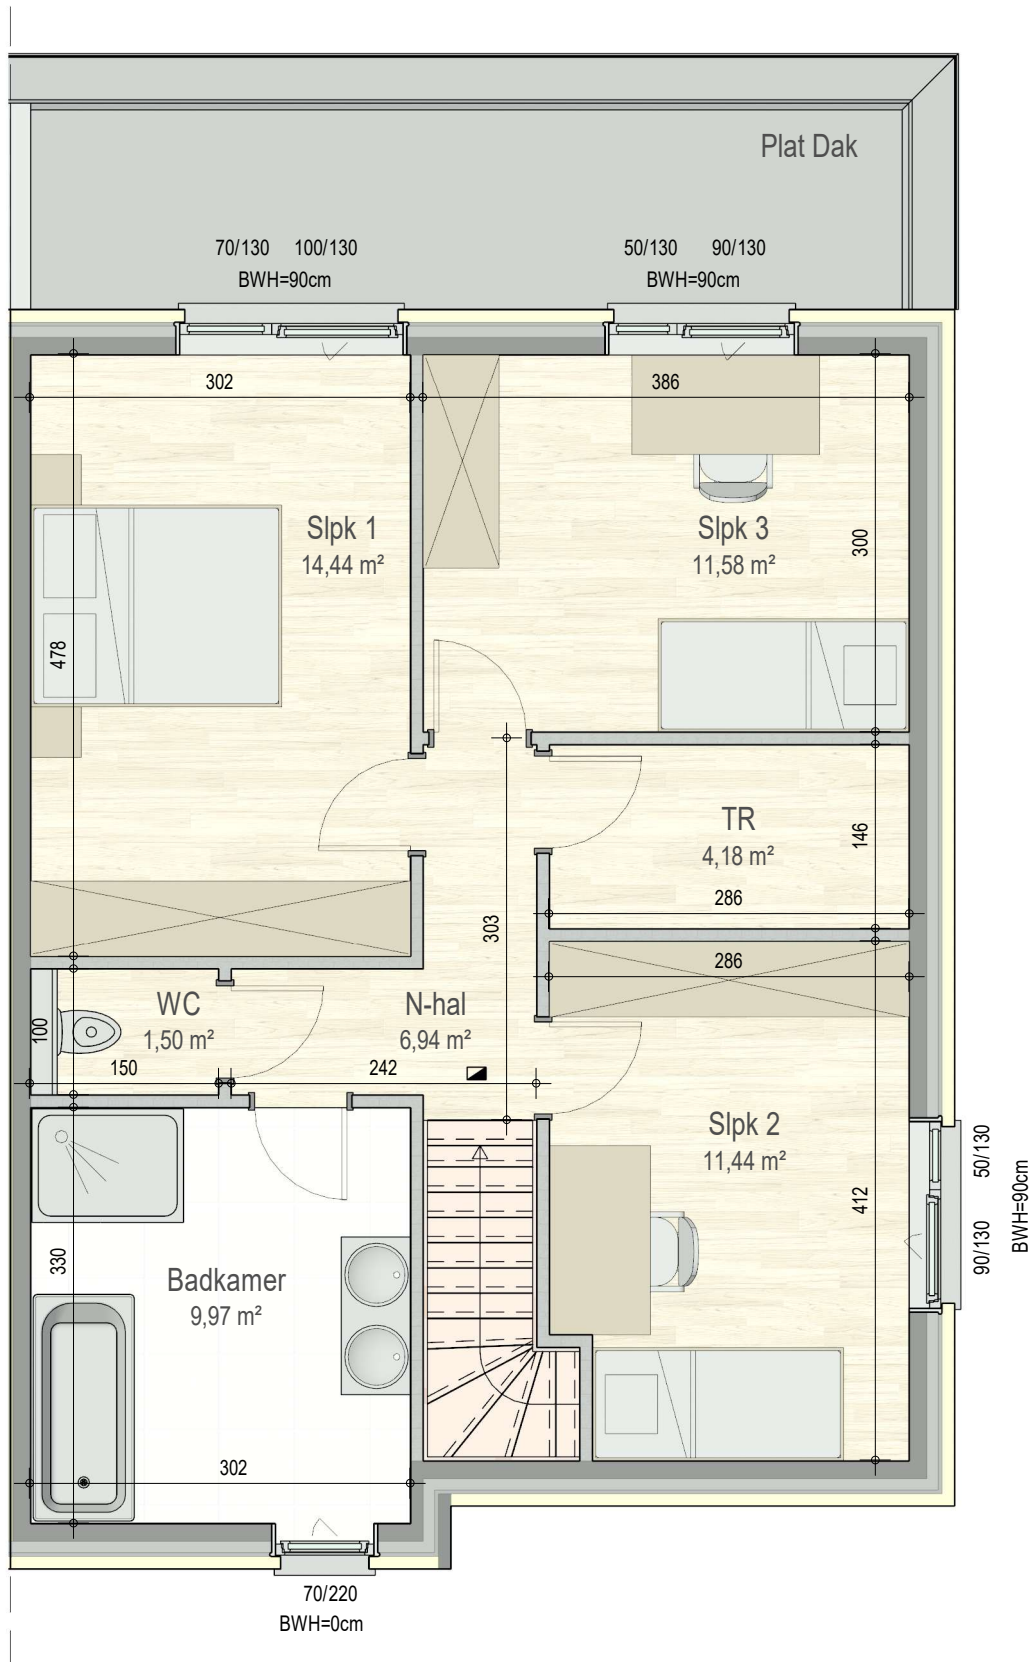

gelijkvloers

VK2213 - Wersbeekstraat 29en33 - 3390 Tielt-Winge - LOT007 - 10363007

Dit is geen contractueel document. Alle meubels, toestellen en vloerbekleding zijn illustratief. De maatvoering op de plannen geeft bij benadering de werkelijke afmetingen aan. Afwijkingen op de maatvoering in de uitvoering is mogelijk.

bostoen

verdieping 1

VK2213 - Wersbeekstraat 29en33 - 3390 Tielt-Winge - LOT007 - 10363007

Dit is geen contractueel document. Alle meubels, toestellen en vloerbekleding zijn illustratief. De maatvoering op de plannen geeft bij benadering de werkelijke afmetingen aan. Afwijkingen op de maatvoering in de uitvoering is mogelijk.