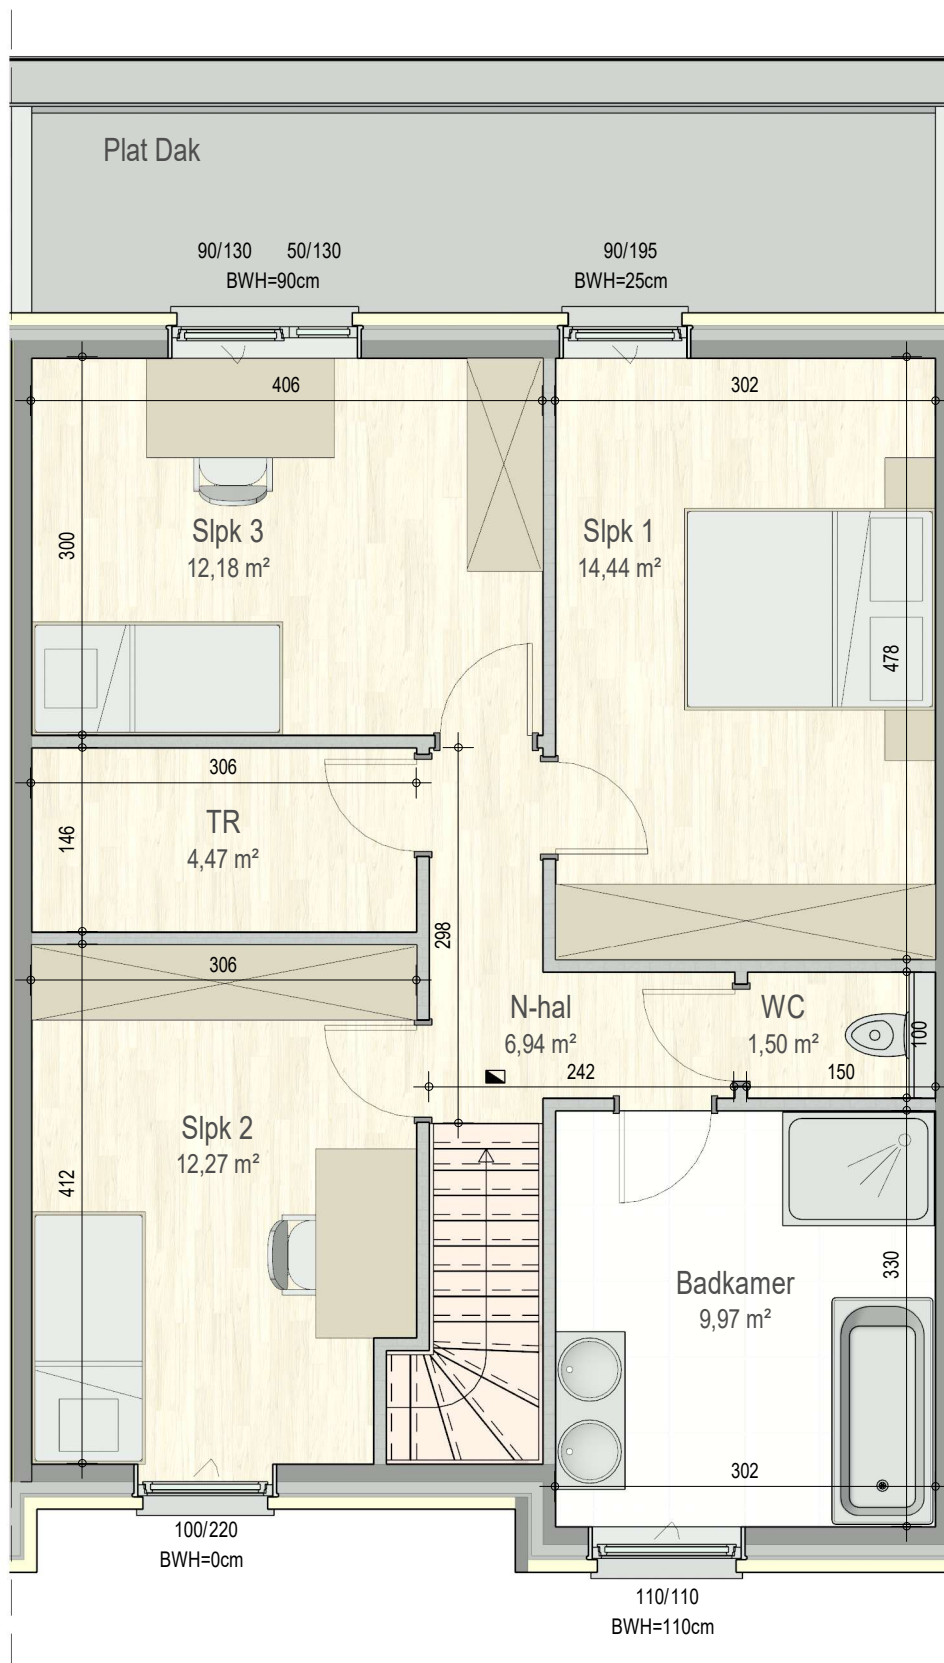

gelijkvloers

VK2213 - Wersbeekstraat 29en33 - 3390 Tielt-Winge - LOT006 - 12213006

Dit is geen contractueel document. Alle meubels, toestellen en vloerbekleding zijn illustratief. De maatvoering op de plannen geeft bij benadering de werkelijke afmetingen aan. Afwijkingen op de maatvoering in de uitvoering is mogelijk.

bostoen

verdieping 1

VK2213 - Wersbeekstraat 29en33 - 3390 Tielt-Winge - LOT006 - 12213006

Dit is geen contractueel document. Alle meubels, toestellen en vloerbekleding zijn illustratief.
De maatvoering op de plannen geeft bij benadering de werkelijke afmetingen aan. Afwijkingen op de maatvoering in de uitvoering is mogelijk.