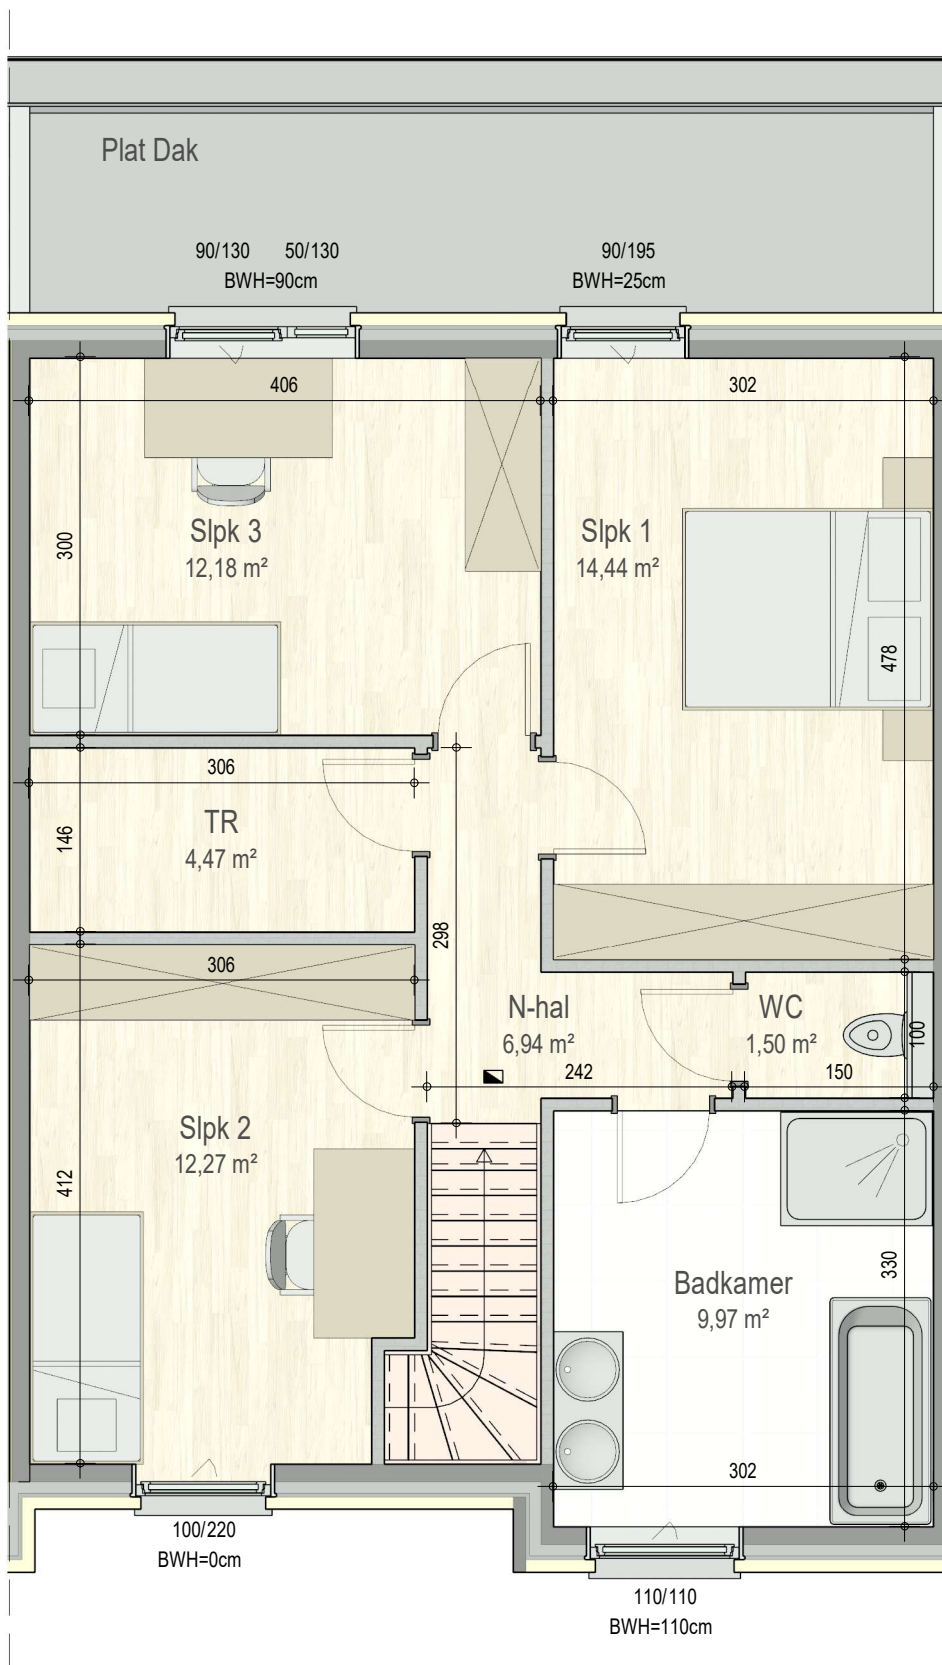

gelijkvloers

VK2213 - Wersbeekstraat 29en33 - 3390 Tielt-Winge - LOT006 - 12213006

Dit is geen contractueel document. Alle meubels, toestellen en vloerbekleding zijn illustratief. De maatvoering op de plannen geeft bij benadering de werkelijke afmetingen aan. Afwijkingen op de maatvoering in de uitvoering is mogelijk.

bostoen

verdieping 1

VK2213 - Wersbeekstraat 29en33 - 3390 Tielt-Winge - LOT006 - 12213006

Dit is geen contractueel document. Alle meubels, toestellen en vloerbekleding zijn illustratief. De maatvoering op de plannen geeft bij benadering de werkelijke afmetingen aan. Afwijkingen op de maatvoering in de uitvoering is mogelijk.