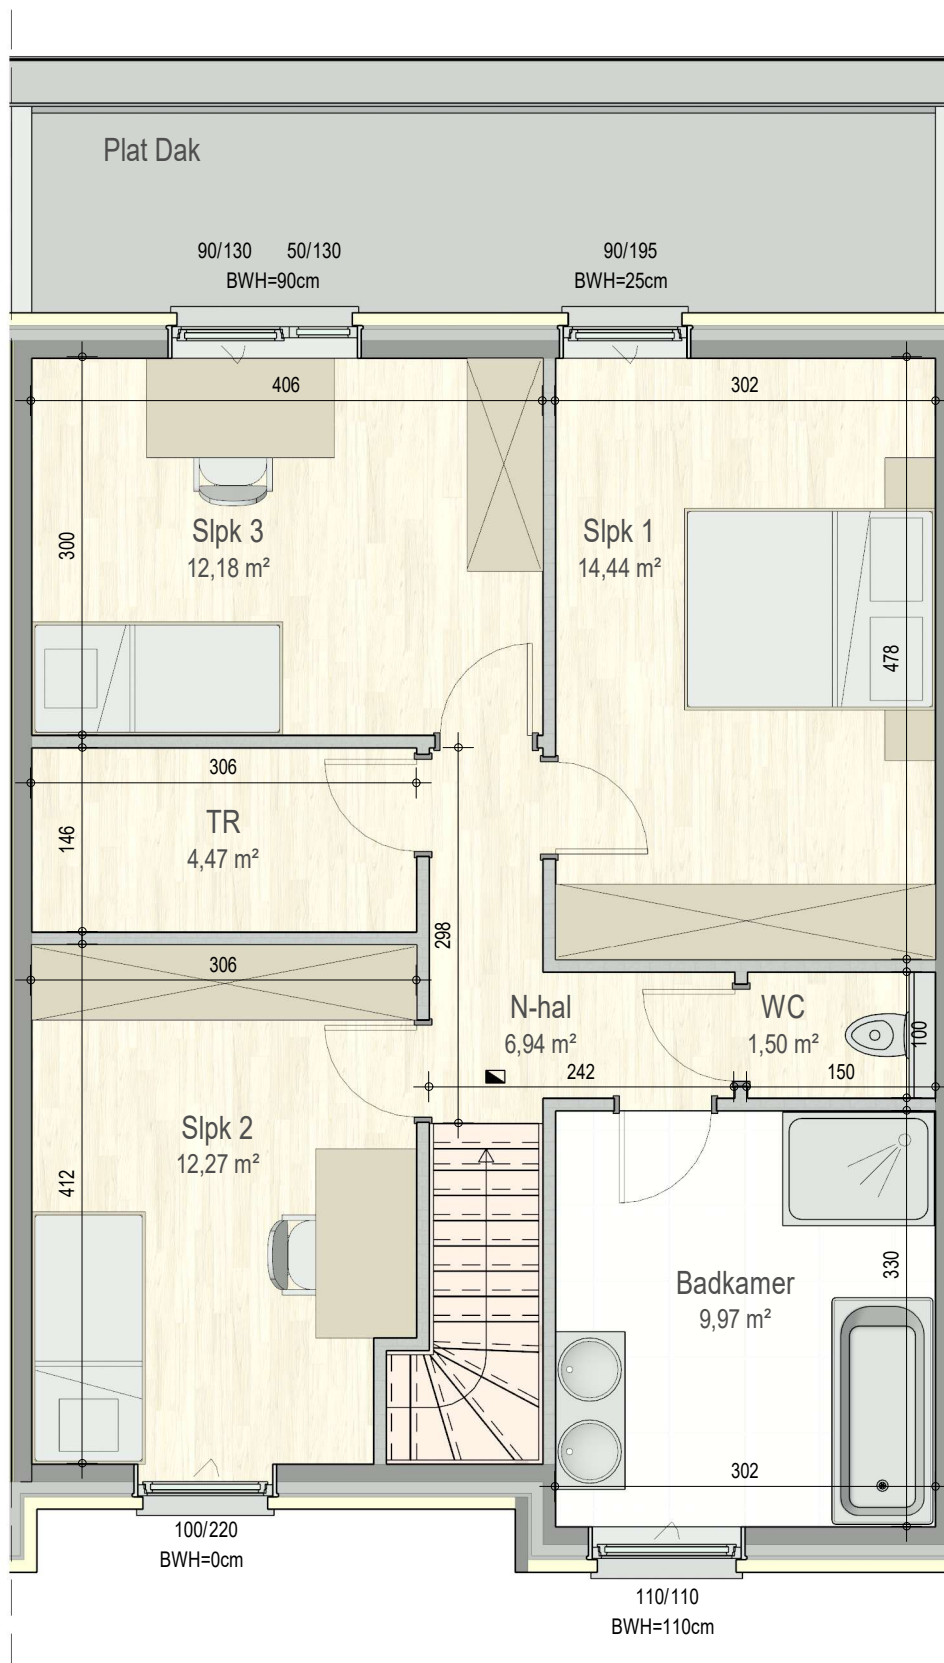

gelijkvloers

VK2213 - Wersbeekstraat 29en33 - 3390 Tielt-Winge - LOT006 - 12213006

Dit is geen contractueel document. Alle meubels, toestellen en vloerbekleding zijn illustratief. De maatvoering op de plannen geeft bij benadering de werkelijke afmetingen aan. Afwijkingen op de maatvoering in de uitvoering is mogelijk.

bostoen

verdieping 1

VK2213 - Wersbeekstraat 29en33 - 3390 Tielt-Winge - LOT006 - 12213006

Dit is geen contractueel document. Alle meubels, toestellen en vloerbekleding zijn illustratief. De maatvoering op de plannen geeft bij benadering de werkelijke afmetingen aan. Afwijkingen op de maatvoering in de uitvoering is mogelijk.