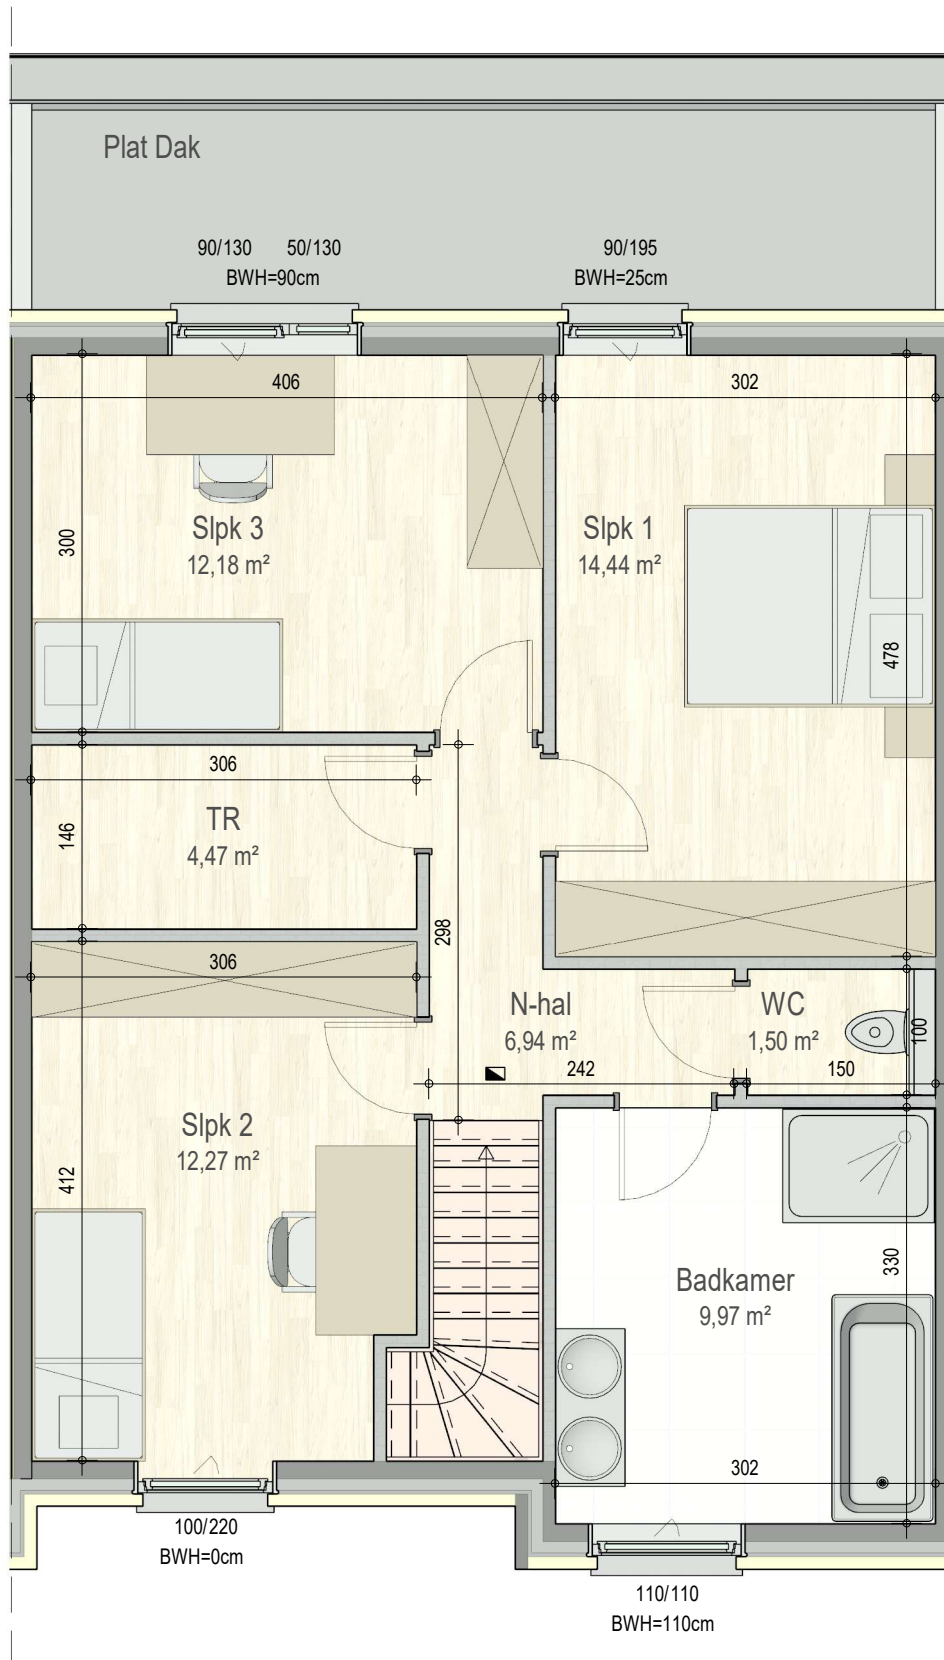

gelijkvloers

VK2213 - Wersbeekstraat 29en33 - 3390 Tielt-Winge - LOT006 - 12213006

Dit is geen contractueel document. Alle meubels, toestellen en vloerbekleding zijn illustratief.  
De maatvoering op de plannen geeft bij benadering de werkelijke afmetingen aan. Afwijkingen op de maatvoering in de uitvoering is mogelijk.

**bostoen**

verdieping 1

VK2213 - Wersbeekstraat 29en33 - 3390 Tielt-Winge - LOT006 - 12213006

Dit is geen contractueel document. Alle meubels, toestellen en vloerbekleding zijn illustratief.  
De maatvoering op de plannen geeft bij benadering de werkelijke afmetingen aan. Afwijkingen op de maatvoering in de uitvoering is mogelijk.