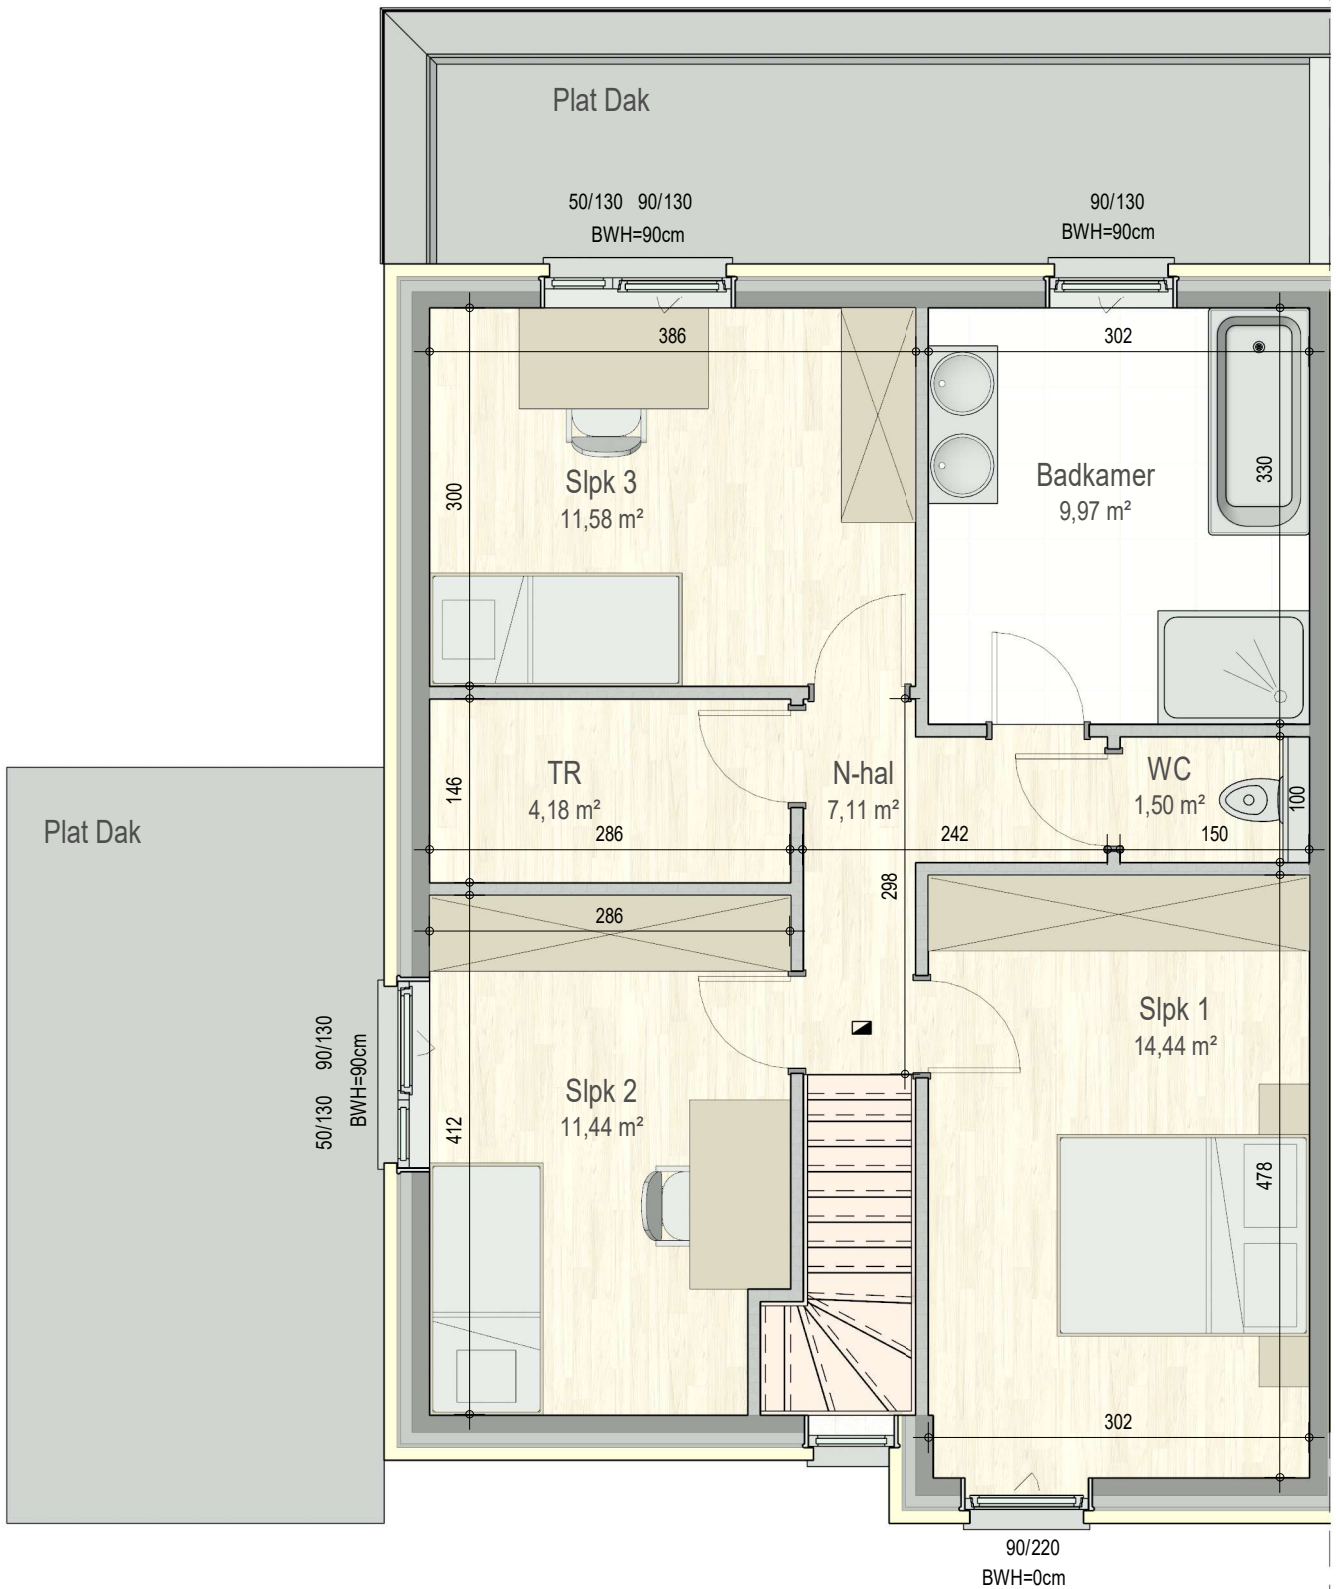

gelijkvloers

VK2213 - Wersbeekstraat 29en33 - 3390 Tielt-Winge - LOT005 - 12213005

Dit is geen contractueel document. Alle meubels, toestellen en vloerbekleding zijn illustratief.
De maatvoering op de plannen geeft bij benadering de werkelijke afmetingen aan. Afwijkingen op de maatvoering in de uitvoering is mogelijk.

bostoen

verdieping 1

VK2213 - Wersbeekstraat 29en33 - 3390 Tielt-Winge - LOT005 - 12213005

Dit is geen contractueel document. Alle meubels, toestellen en vloerbekleding zijn illustratief.
De maatvoering op de plannen geeft bij benadering de werkelijke afmetingen aan. Afwijkingen op de maatvoering in de uitvoering is mogelijk.