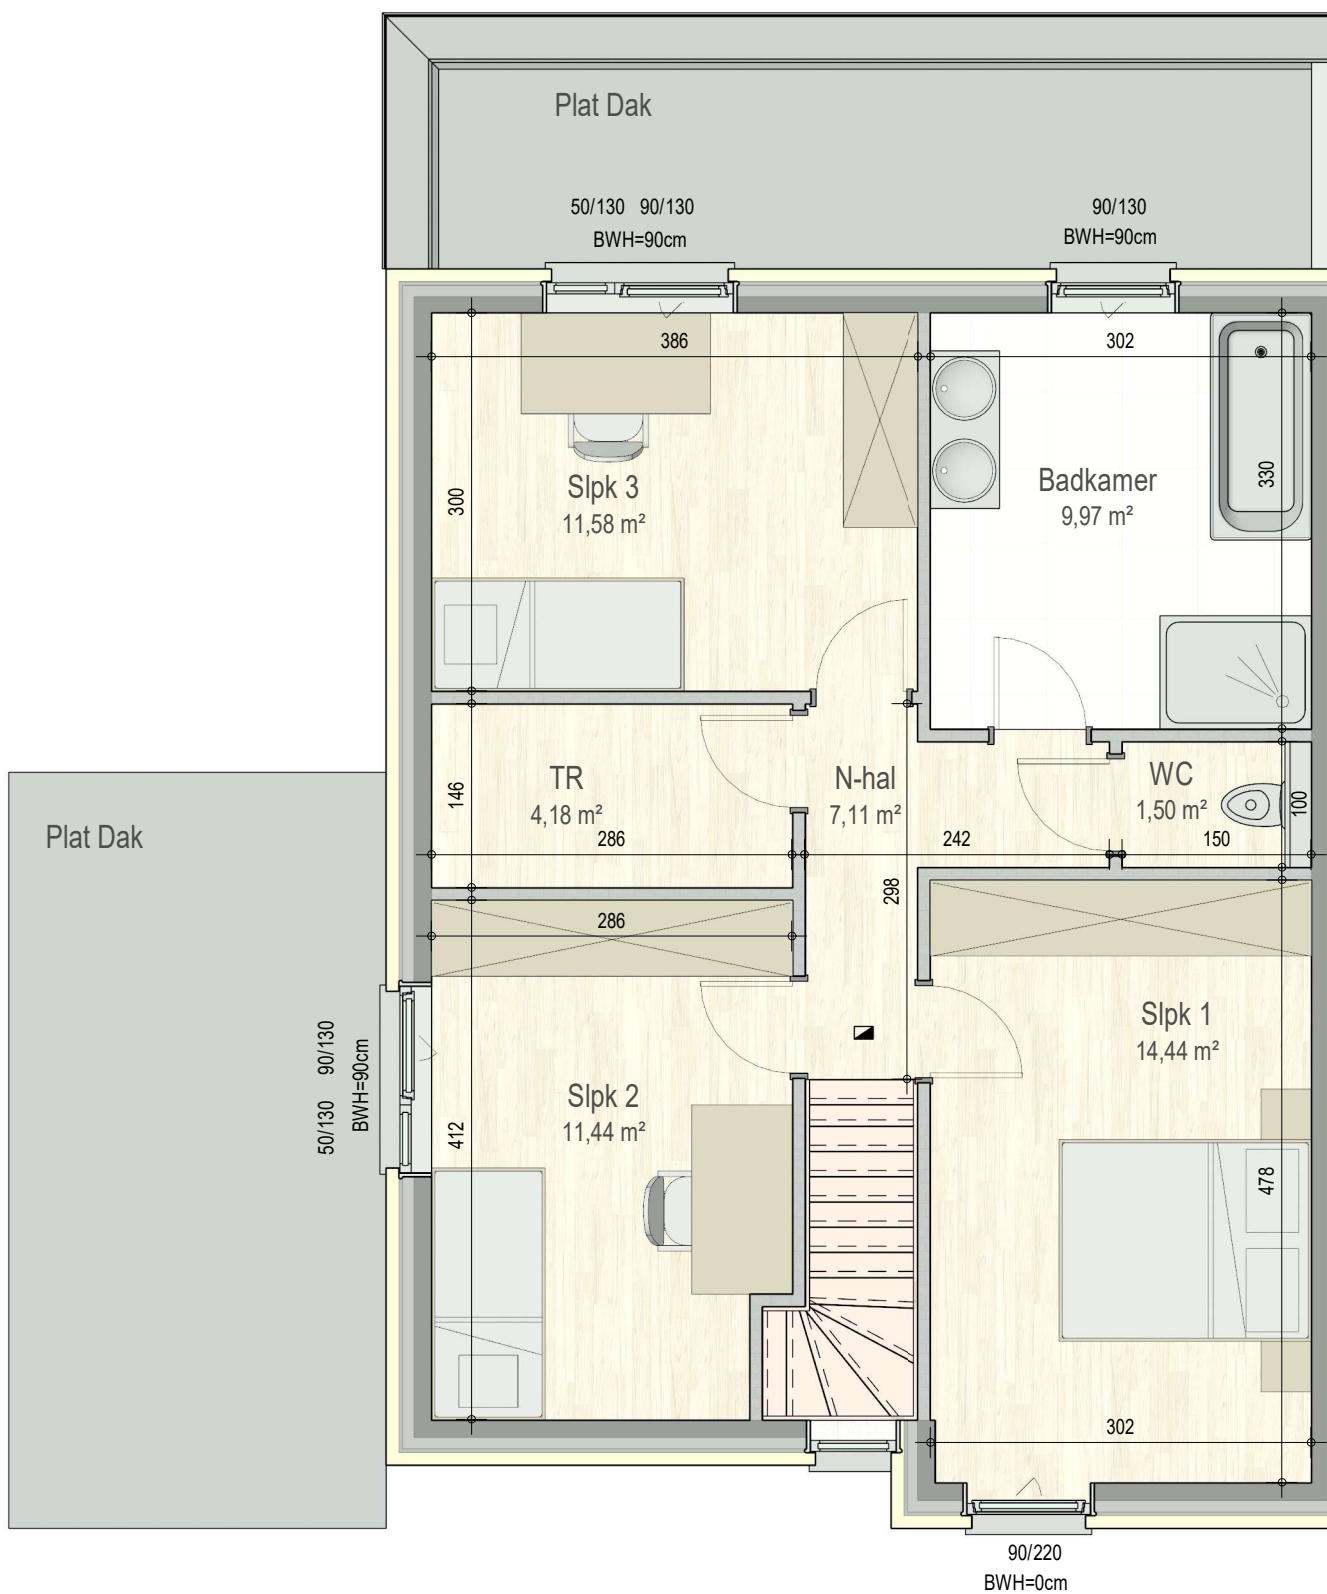

gelijkvloers

VK2213 - Wersbeekstraat 29en33 - 3390 Tielt-Winge - LOT005 - 12213005

Dit is geen contractueel document. Alle meubels, toestellen en vloerbekleding zijn illustratief. De maatvoering op de plannen geeft bij benadering de werkelijke afmetingen aan. Afwijkingen op de maatvoering in de uitvoering is mogelijk.

bostoen

verdieping 1

VK2213 - Wersbeekstraat 29en33 - 3390 Tielt-Winge - LOT005 - 12213005

Dit is geen contractueel document. Alle meubels, toestellen en vloerbekleding zijn illustratief. De maatvoering op de plannen geeft bij benadering de werkelijke afmetingen aan. Afwijkingen op de maatvoering in de uitvoering is mogelijk.