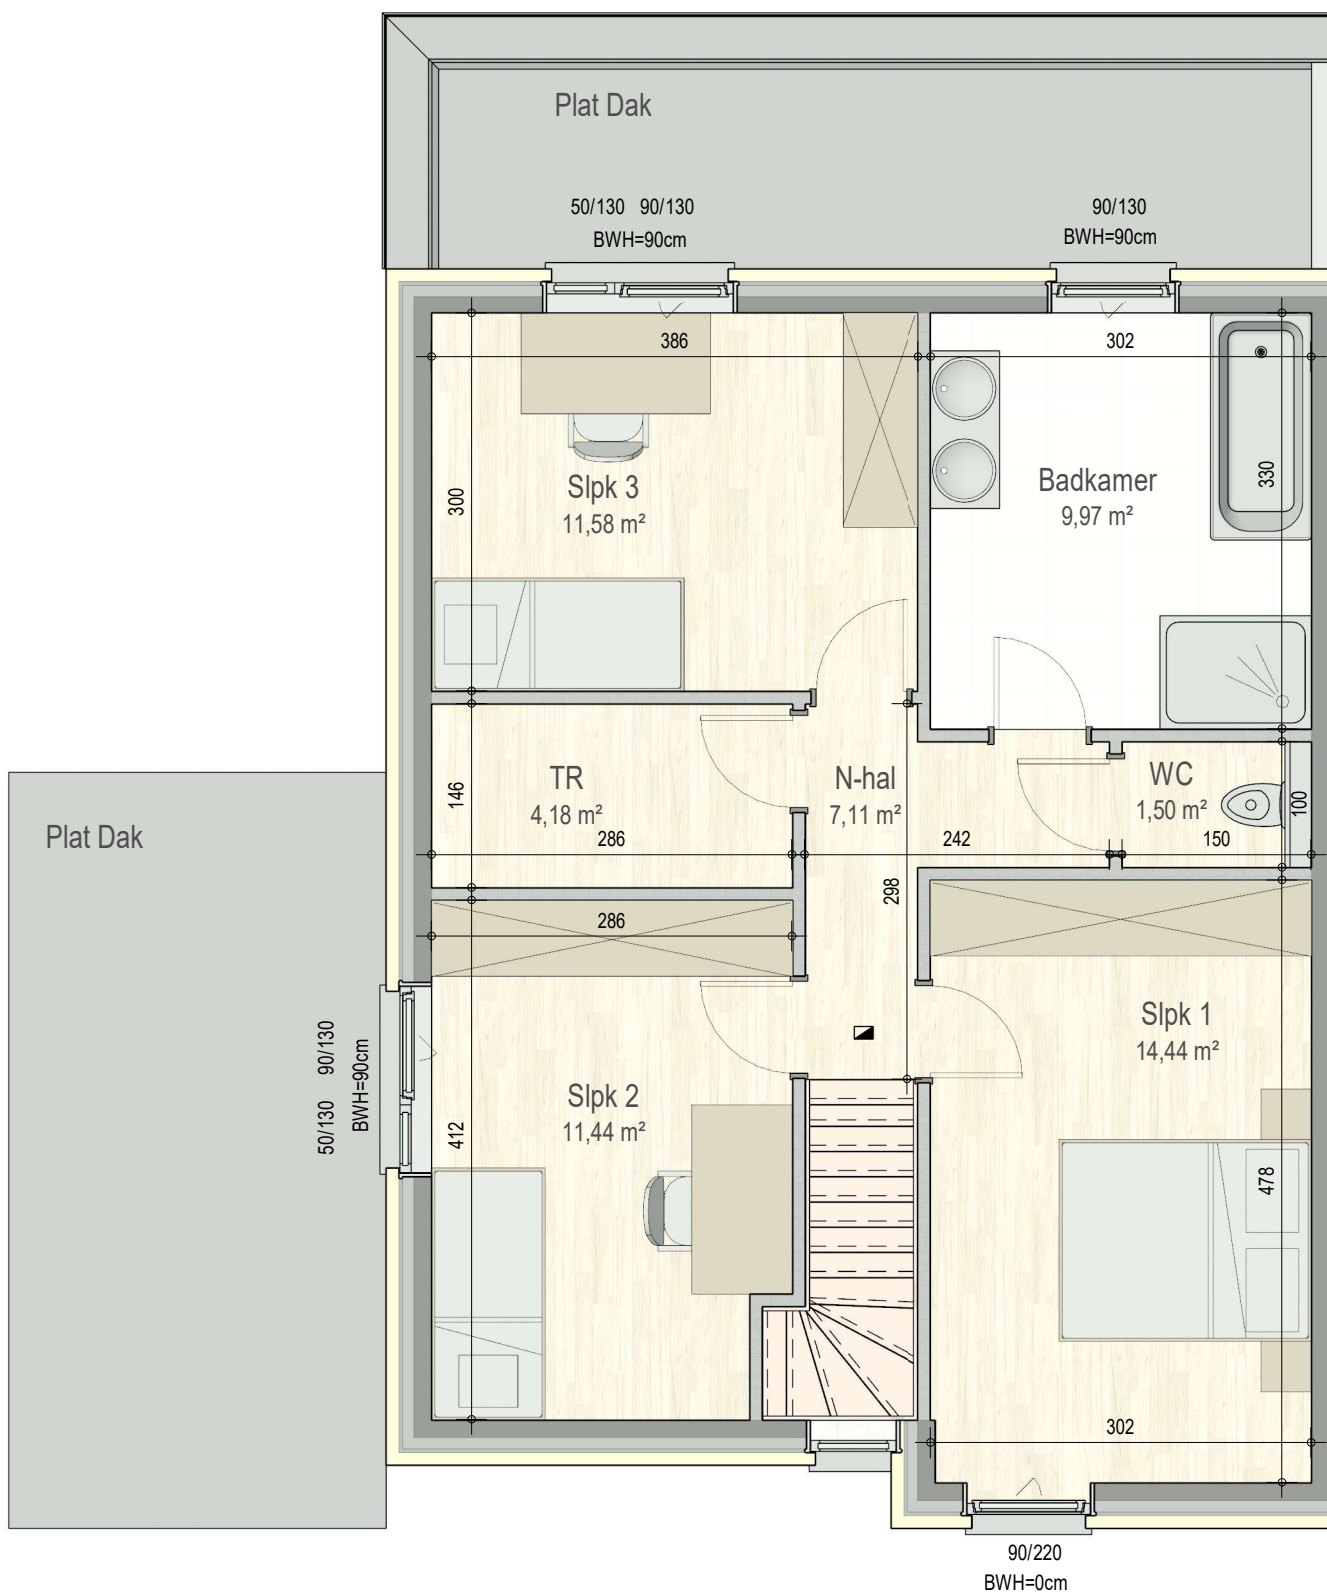

gelijkvloers

VK2213 - Wersbeekstraat 29en33 - 3390 Tielt-Winge - LOT005 - 12213005

Dit is geen contractueel document. Alle meubels, toestellen en vloerbekleding zijn illustratief. De maatvoering op de plannen geeft bij benadering de werkelijke afmetingen aan. Afwijkingen op de maatvoering in de uitvoering is mogelijk.

bostoen

verdieping 1

VK2213 - Wersbeekstraat 29en33 - 3390 Tielt-Winge - LOT005 - 12213005

Dit is geen contractueel document. Alle meubels, toestellen en vloerbekleding zijn illustratief.
De maatvoering op de plannen geeft bij benadering de werkelijke afmetingen aan. Afwijkingen op de maatvoering in de uitvoering is mogelijk.