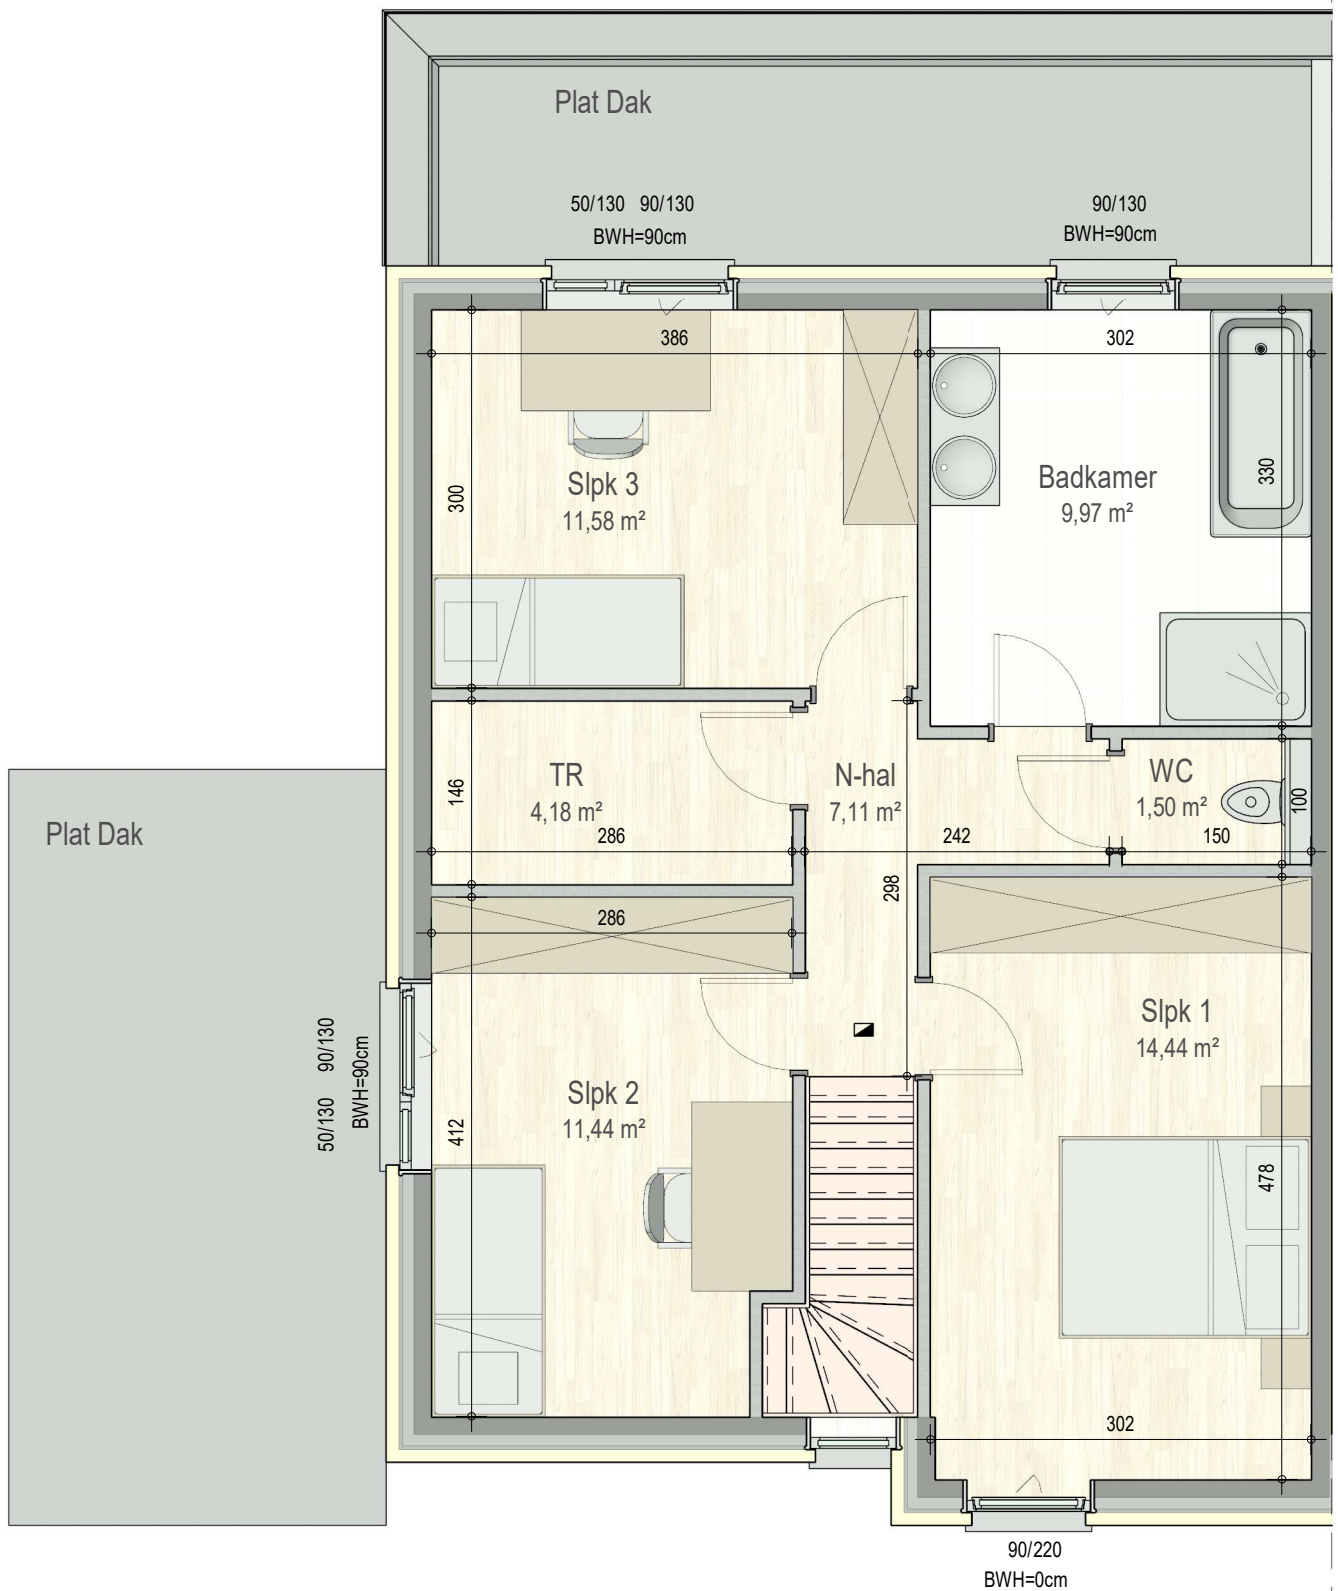

gelijkvloers

VK2213 - Wersbeekstraat 29en33 - 3390 Tielt-Winge - LOT005 - 12213005

Dit is geen contractueel document. Alle meubels, toestellen en vloerbekleding zijn illustratief.
De maatvoering op de plannen geeft bij benadering de werkelijke afmetingen aan. Afwijkingen op de maatvoering in de uitvoering is mogelijk.

verdieping 1

VK2213 - Wersbeekstraat 29en33 - 3390 Tielt-Winge - LOT005 - 12213005

Dit is geen contractueel document. Alle meubels, toestellen en vloerbekleding zijn illustratief.
De maatvoering op de plannen geeft bij benadering de werkelijke afmetingen aan. Afwijkingen op de maatvoering in de uitvoering is mogelijk.