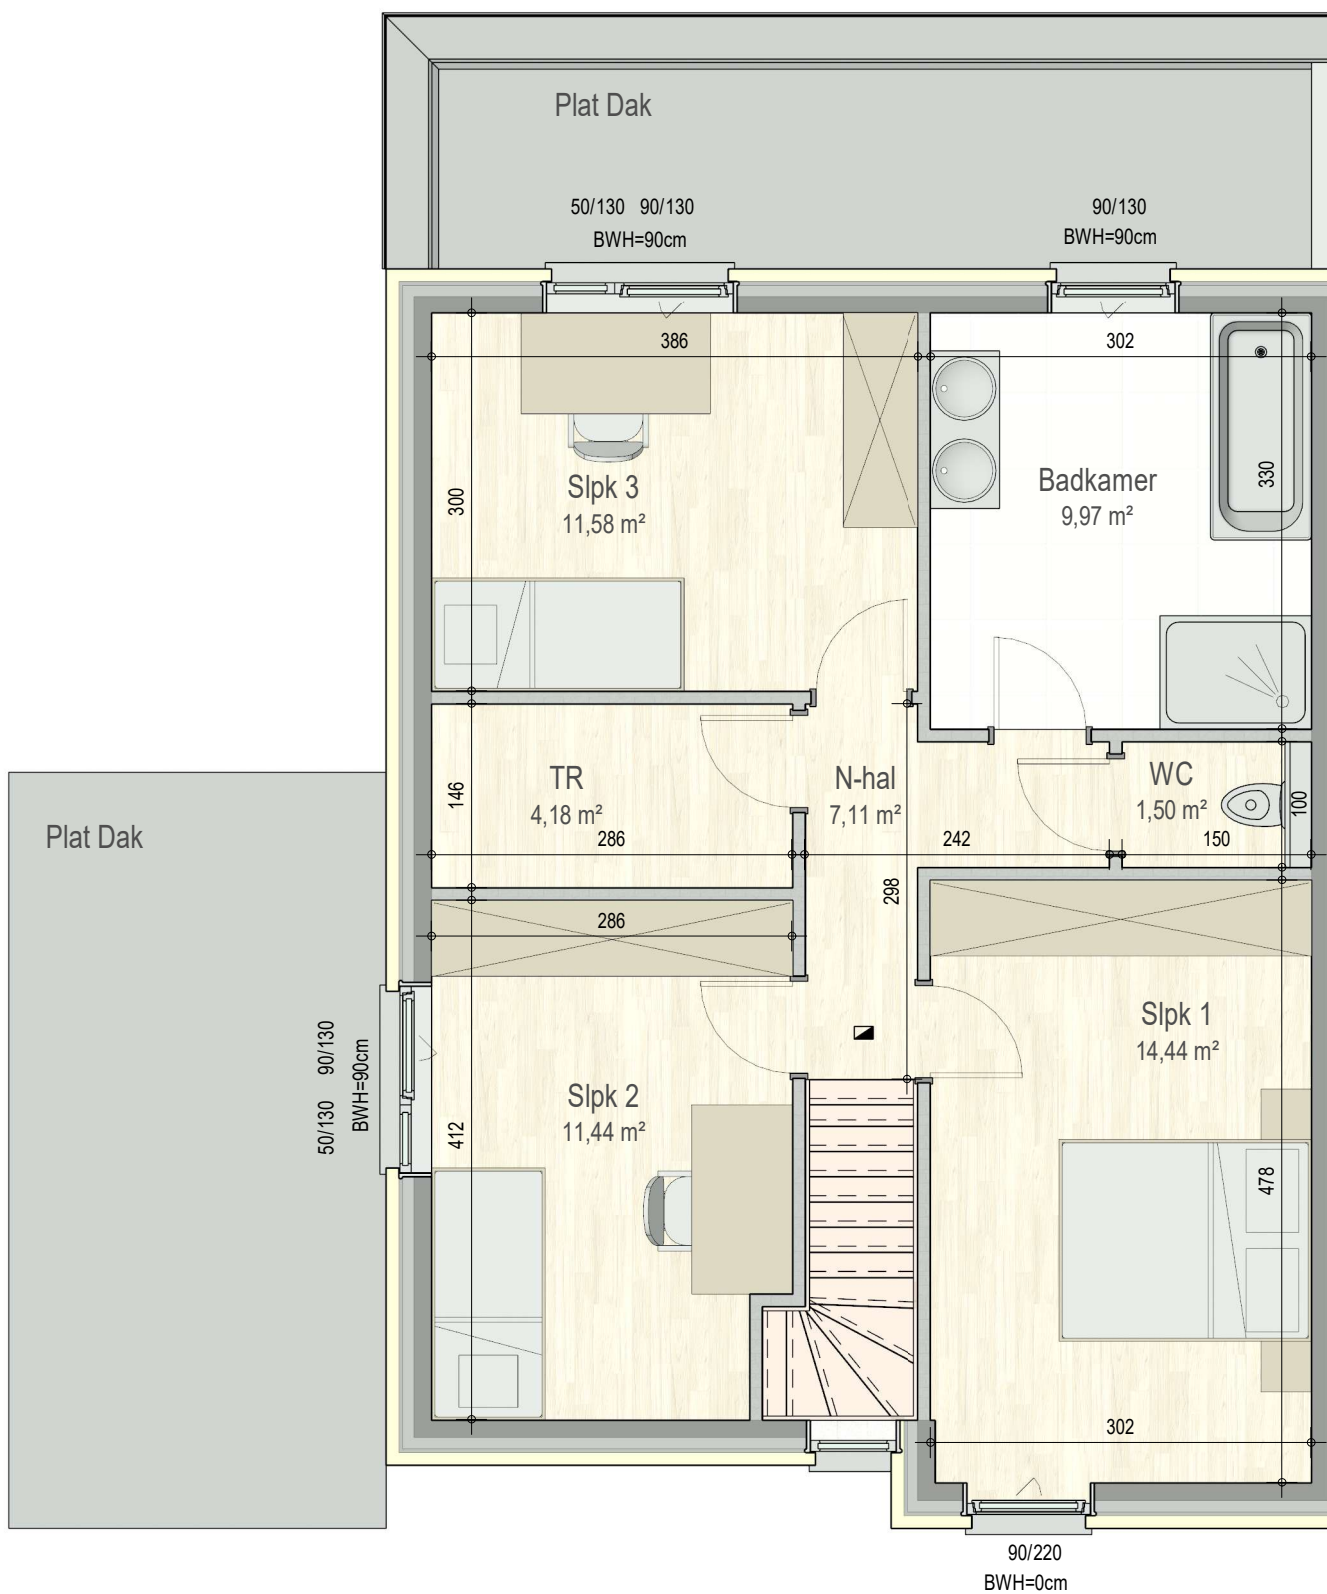

gelijkvloers

VK2213 - Wersbeekstraat 29en33 - 3390 Tielt-Winge - LOT005 - 12213005

Dit is geen contractueel document. Alle meubels, toestellen en vloerbekleding zijn illustratief.  
De maatvoering op de plannen geeft bij benadering de werkelijke afmetingen aan. Afwijkingen op de maatvoering in de uitvoering is mogelijk.

**bostoen**

verdieping 1

VK2213 - Wersbeekstraat 29en33 - 3390 Tielt-Winge - LOT005 - 12213005

Dit is geen contractueel document. Alle meubels, toestellen en vloerbekleding zijn illustratief. De maatvoering op de plannen geeft bij benadering de werkelijke afmetingen aan. Afwijkingen op de maatvoering in de uitvoering is mogelijk.