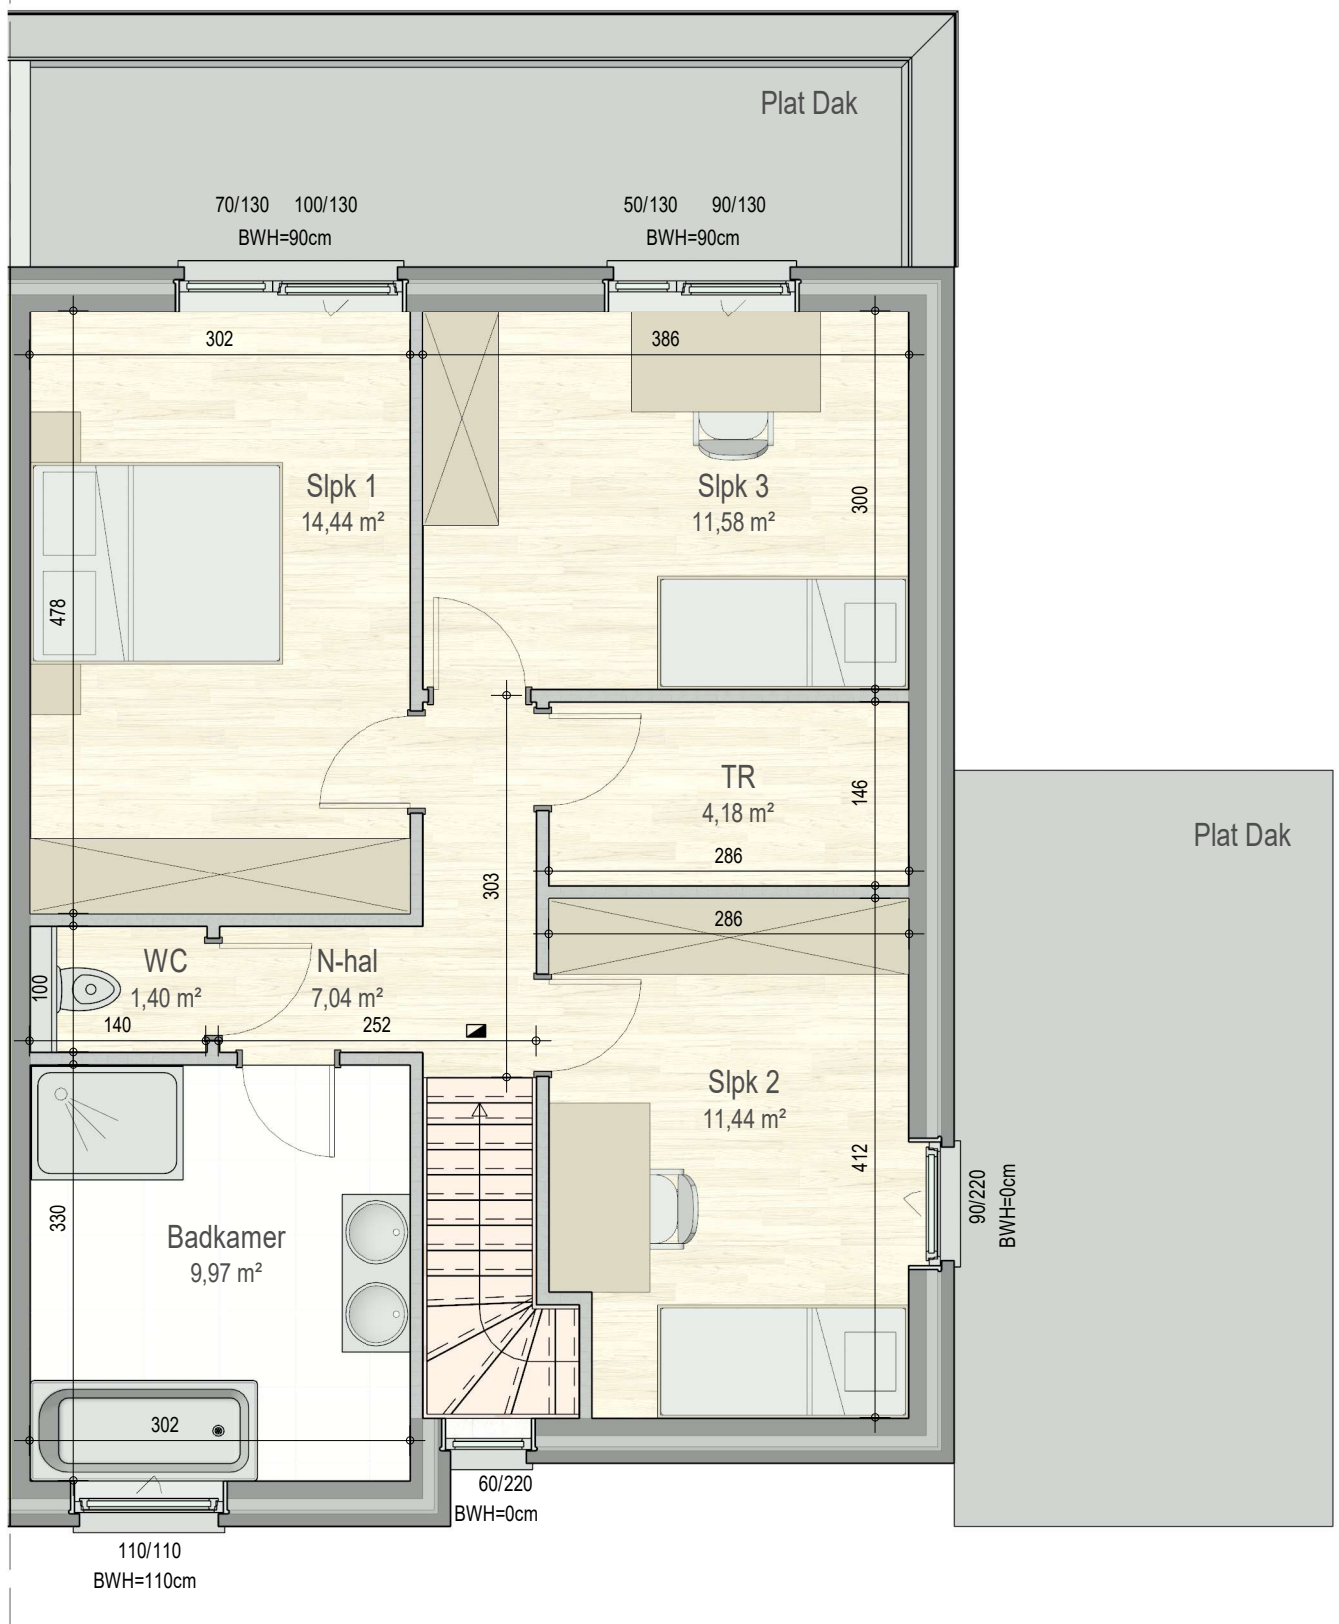

gelijkvloers

VK2213 - Wersbeekstraat 29en33 - 3390 Tielt-Winge - LOT004 - 12213004

Dit is geen contractueel document. Alle meubels, toestellen en vloerbekleding zijn illustratief. De maatvoering op de plannen geeft bij benadering de werkelijke afmetingen aan. Afwijkingen op de maatvoering in de uitvoering is mogelijk.

**bostoen**

verdieping 1

VK2213 - Wersbeekstraat 29en33 - 3390 Tielt-Winge - LOT004 - 12213004

Dit is geen contractueel document. Alle meubels, toestellen en vloerbekleding zijn illustratief. De maatvoering op de plannen geeft bij benadering de werkelijke afmetingen aan. Afwijkingen op de maatvoering in de uitvoering is mogelijk.