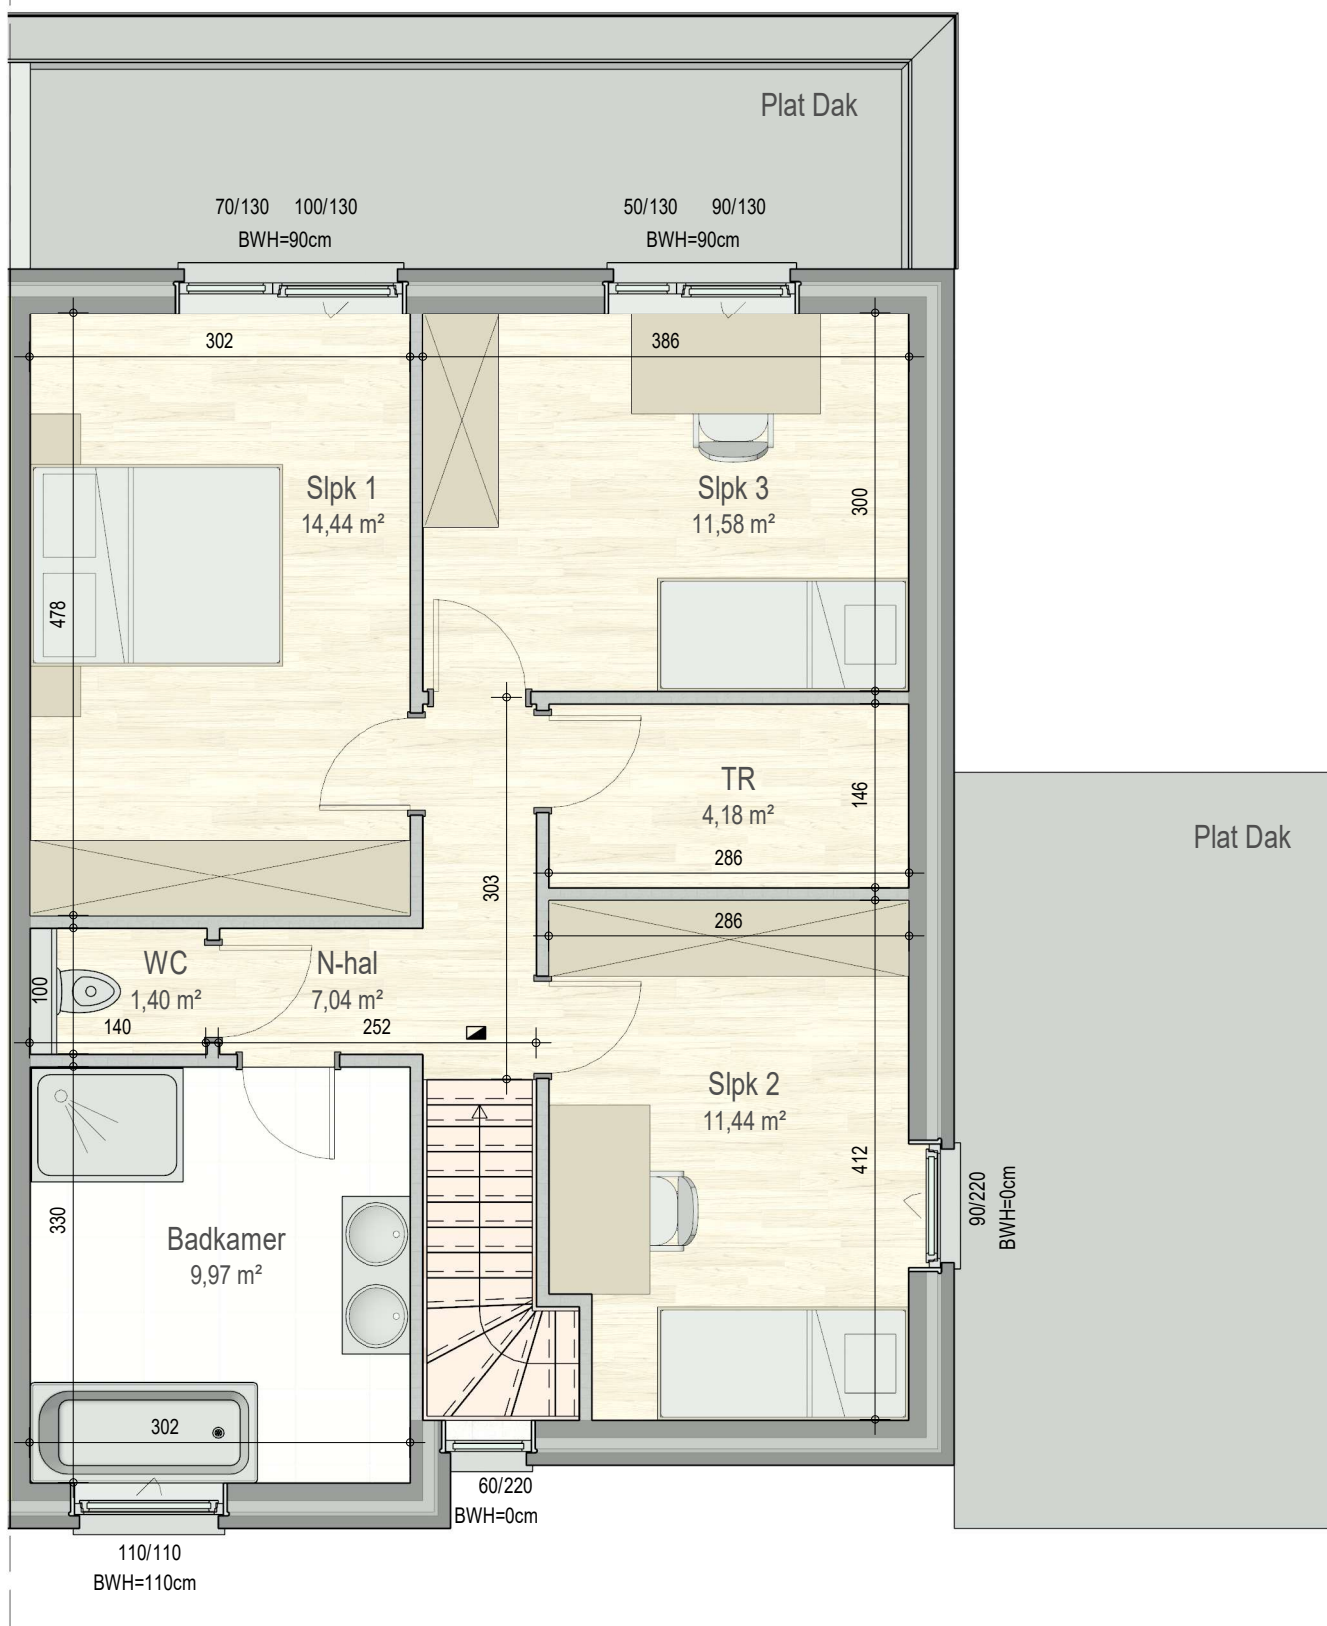

gelijkvloers

VK2213 - Wersbeekstraat 29en33 - 3390 Tielt-Winge - LOT004 - 12213004

Dit is geen contractueel document. Alle meubels, toestellen en vloerbekleding zijn illustratief. De maatvoering op de plannen geeft bij benadering de werkelijke afmetingen aan. Afwijkingen op de maatvoering in de uitvoering is mogelijk.

**bostoen**

verdieping 1

VK2213 - Wersbeekstraat 29en33 - 3390 Tielt-Winge - LOT004 - 12213004

Dit is geen contractueel document. Alle meubels, toestellen en vloerbekleding zijn illustratief. De maatvoering op de plannen geeft bij benadering de werkelijke afmetingen aan. Afwijkingen op de maatvoering in de uitvoering is mogelijk.