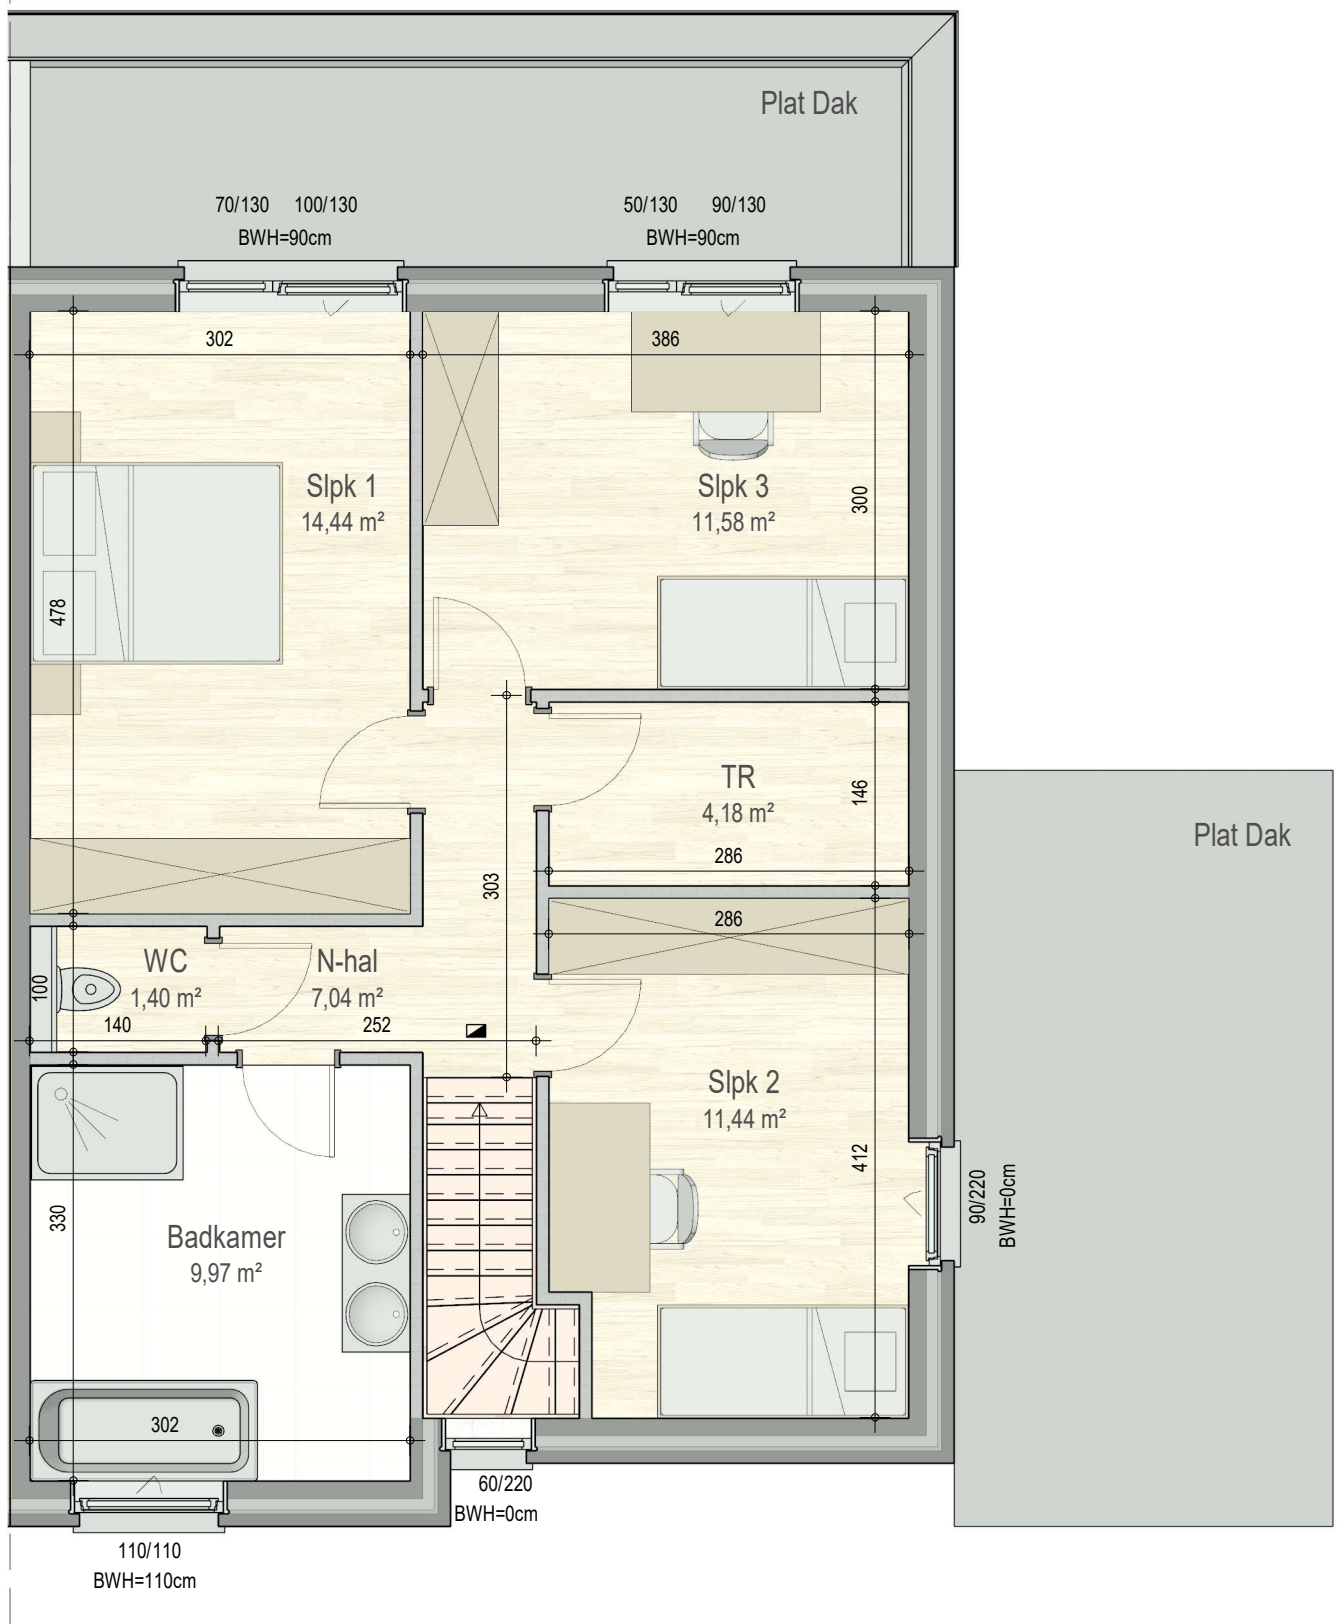

gelijkvloers

VK2213 - Wersbeekstraat 29en33 - 3390 Tielt-Winge - LOT004 - 12213004

Dit is geen contractueel document. Alle meubels, toestellen en vloerbekleding zijn illustratief. De maatvoering op de plannen geeft bij benadering de werkelijke afmetingen aan. Afwijkingen op de maatvoering in de uitvoering is mogelijk.

bostoen

verdieping 1

VK2213 - Wersbeekstraat 29en33 - 3390 Tielt-Winge - LOT004 - 12213004

Dit is geen contractueel document. Alle meubels, toestellen en vloerbekleding zijn illustratief.
De maatvoering op de plannen geeft bij benadering de werkelijke afmetingen aan. Afwijkingen op de maatvoering in de uitvoering is mogelijk.