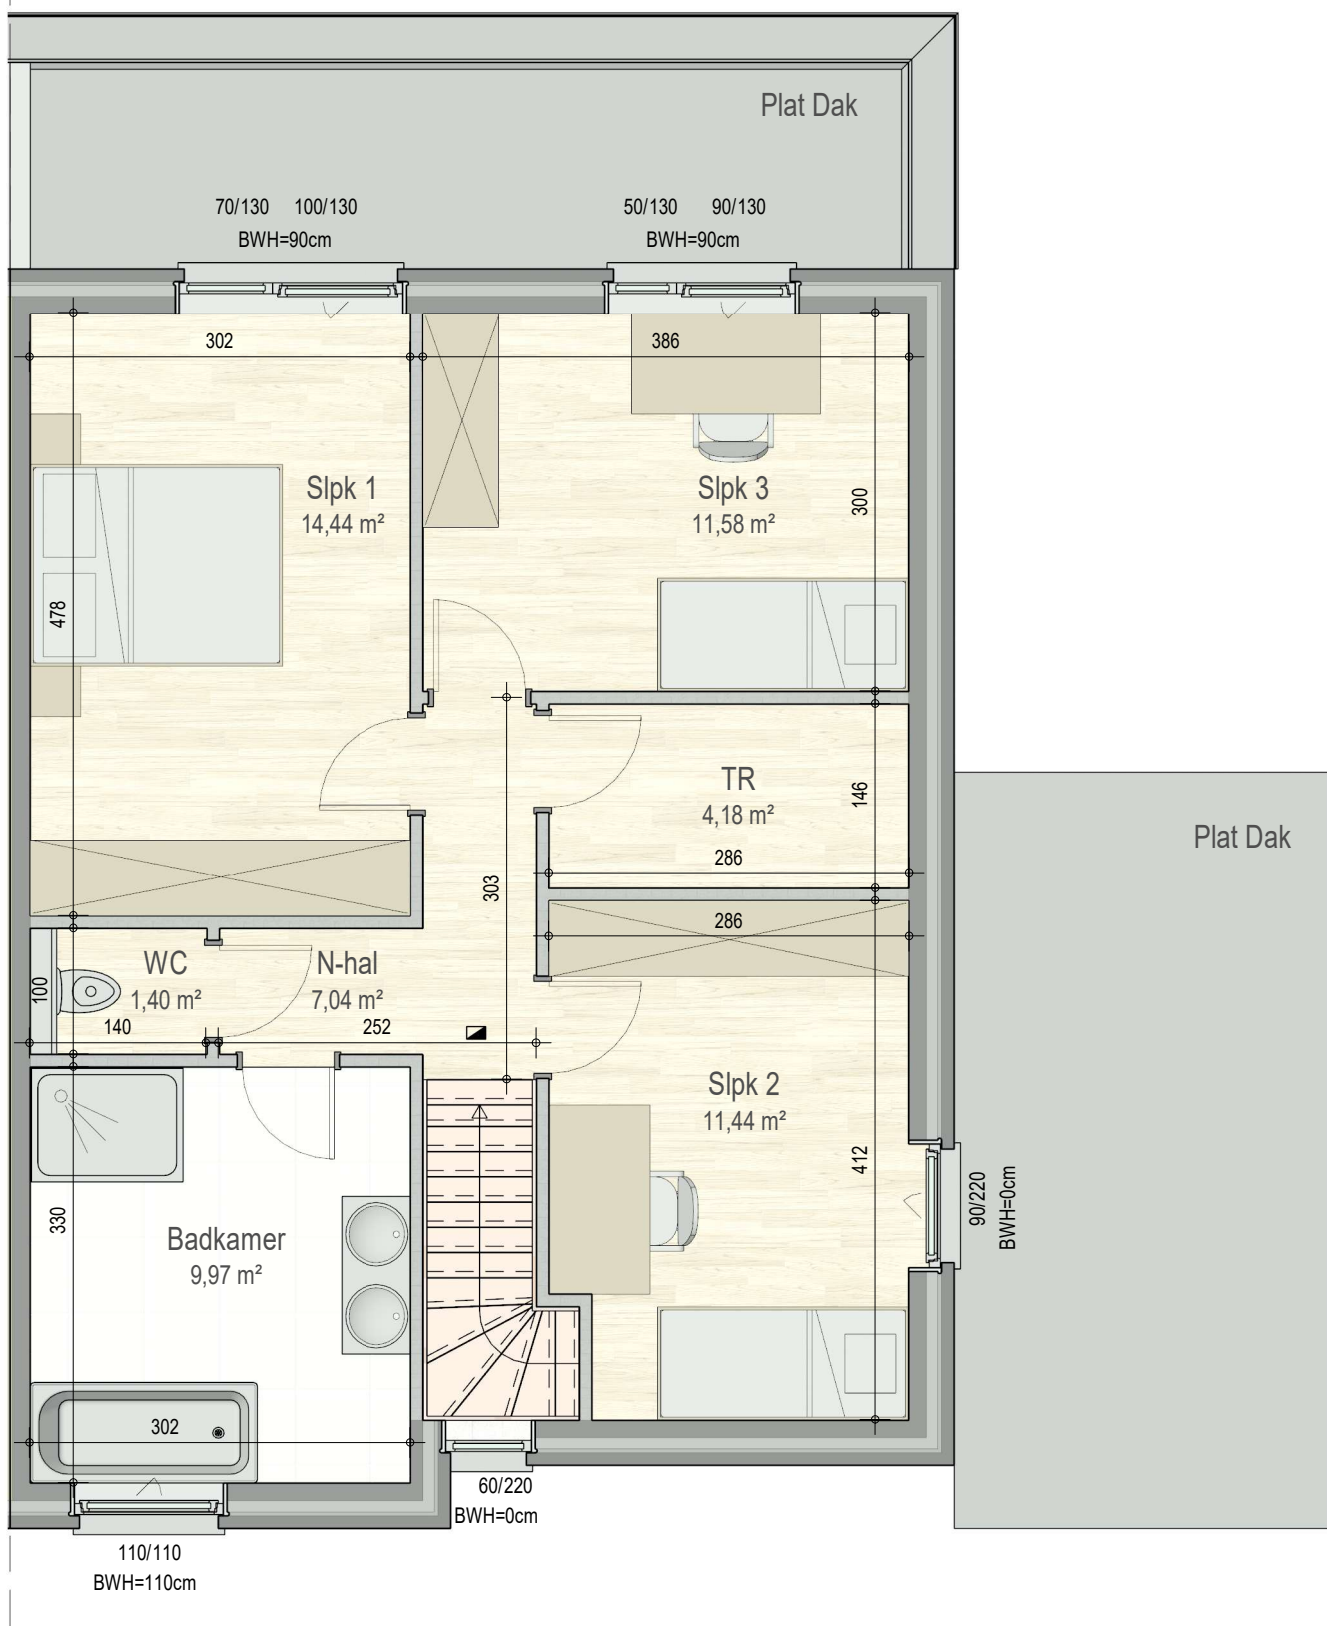

gelijkvloers

VK2213 - Wersbeekstraat 29en33 - 3390 Tielt-Winge - LOT004 - 12213004

Dit is geen contractueel document. Alle meubels, toestellen en vloerbekleding zijn illustratief. De maatvoering op de plannen geeft bij benadering de werkelijke afmetingen aan. Afwijkingen op de maatvoering in de uitvoering is mogelijk.

bostoen

verdieping 1

VK2213 - Wersbeekstraat 29en33 - 3390 Tielt-Winge - LOT004 - 12213004

Dit is geen contractueel document. Alle meubels, toestellen en vloerbekleding zijn illustratief. De maatvoering op de plannen geeft bij benadering de werkelijke afmetingen aan. Afwijkingen op de maatvoering in de uitvoering is mogelijk.