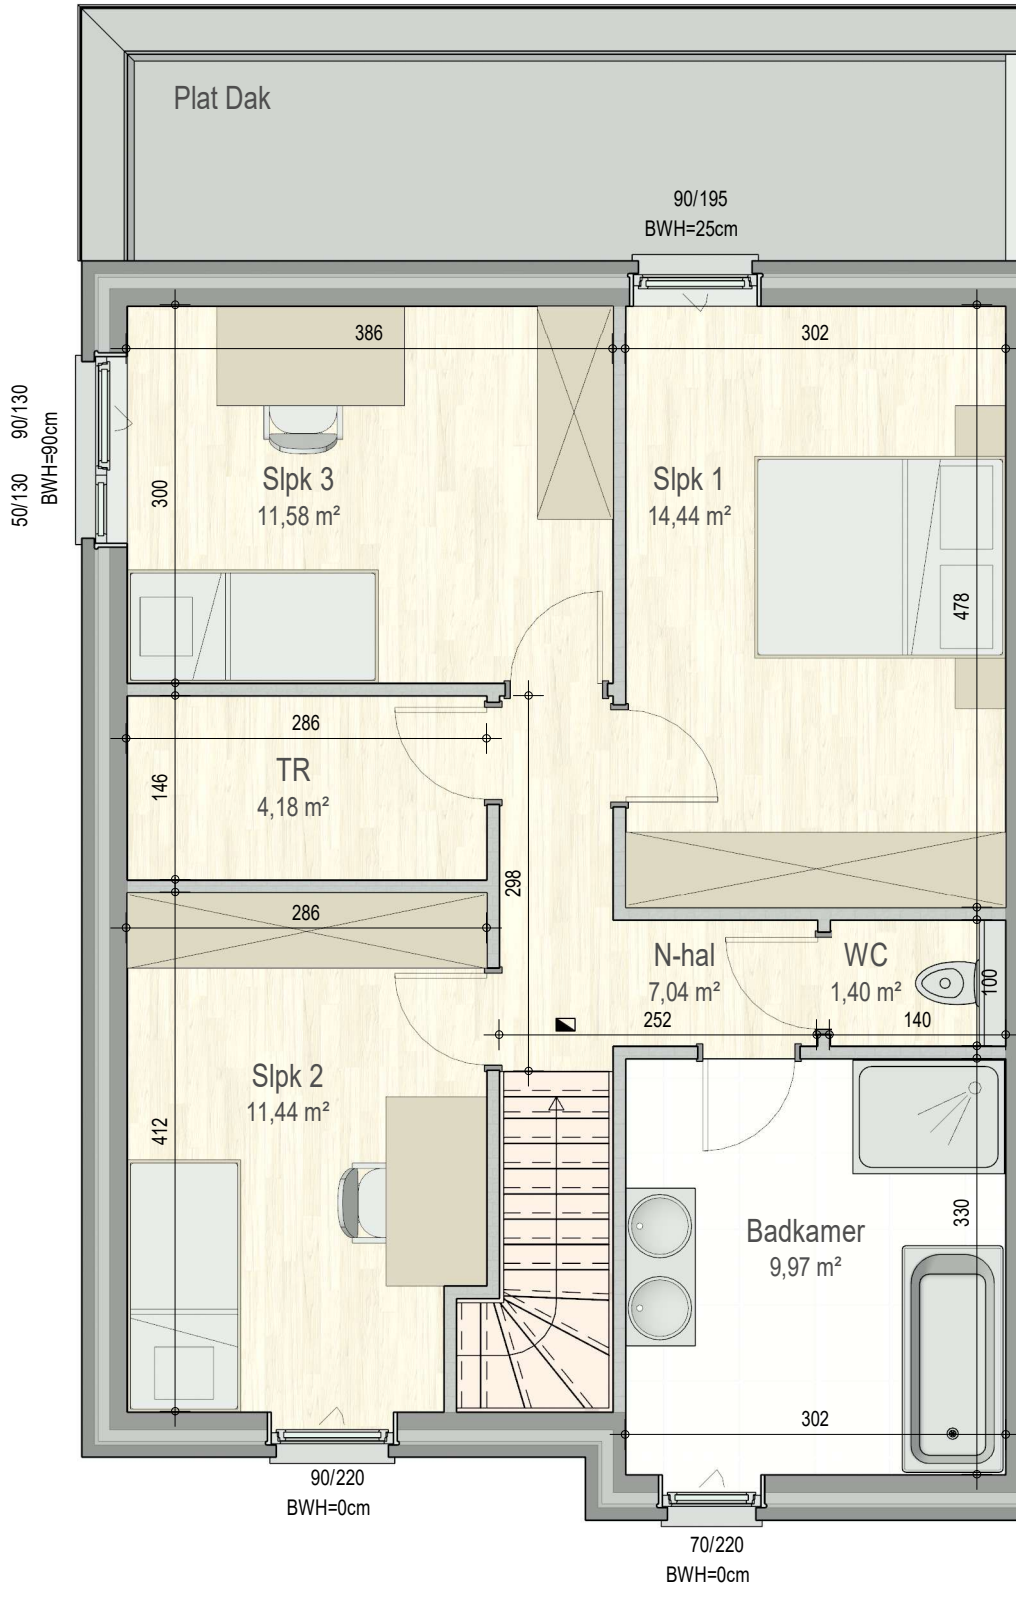

gelijkvloers

VK2213 - Wersbeekstraat 29en33 - 3390 Tielt-Winge - LOT003 - 12213003

Dit is geen contractueel document. Alle meubels, toestellen en vloerbekleding zijn illustratief.  
De maatvoering op de plannen geeft bij benadering de werkelijke afmetingen aan. Afwijkingen op de maatvoering in de uitvoering is mogelijk.

**bostoen**

verdieping 1

VK2213 - Wersbeekstraat 29en33 - 3390 Tielt-Winge - LOT003 - 12213003

Dit is geen contractueel document. Alle meubels, toestellen en vloerbekleding zijn illustratief.  
De maatvoering op de plannen geeft bij benadering de werkelijke afmetingen aan. Afwijkingen op de maatvoering in de uitvoering is mogelijk.