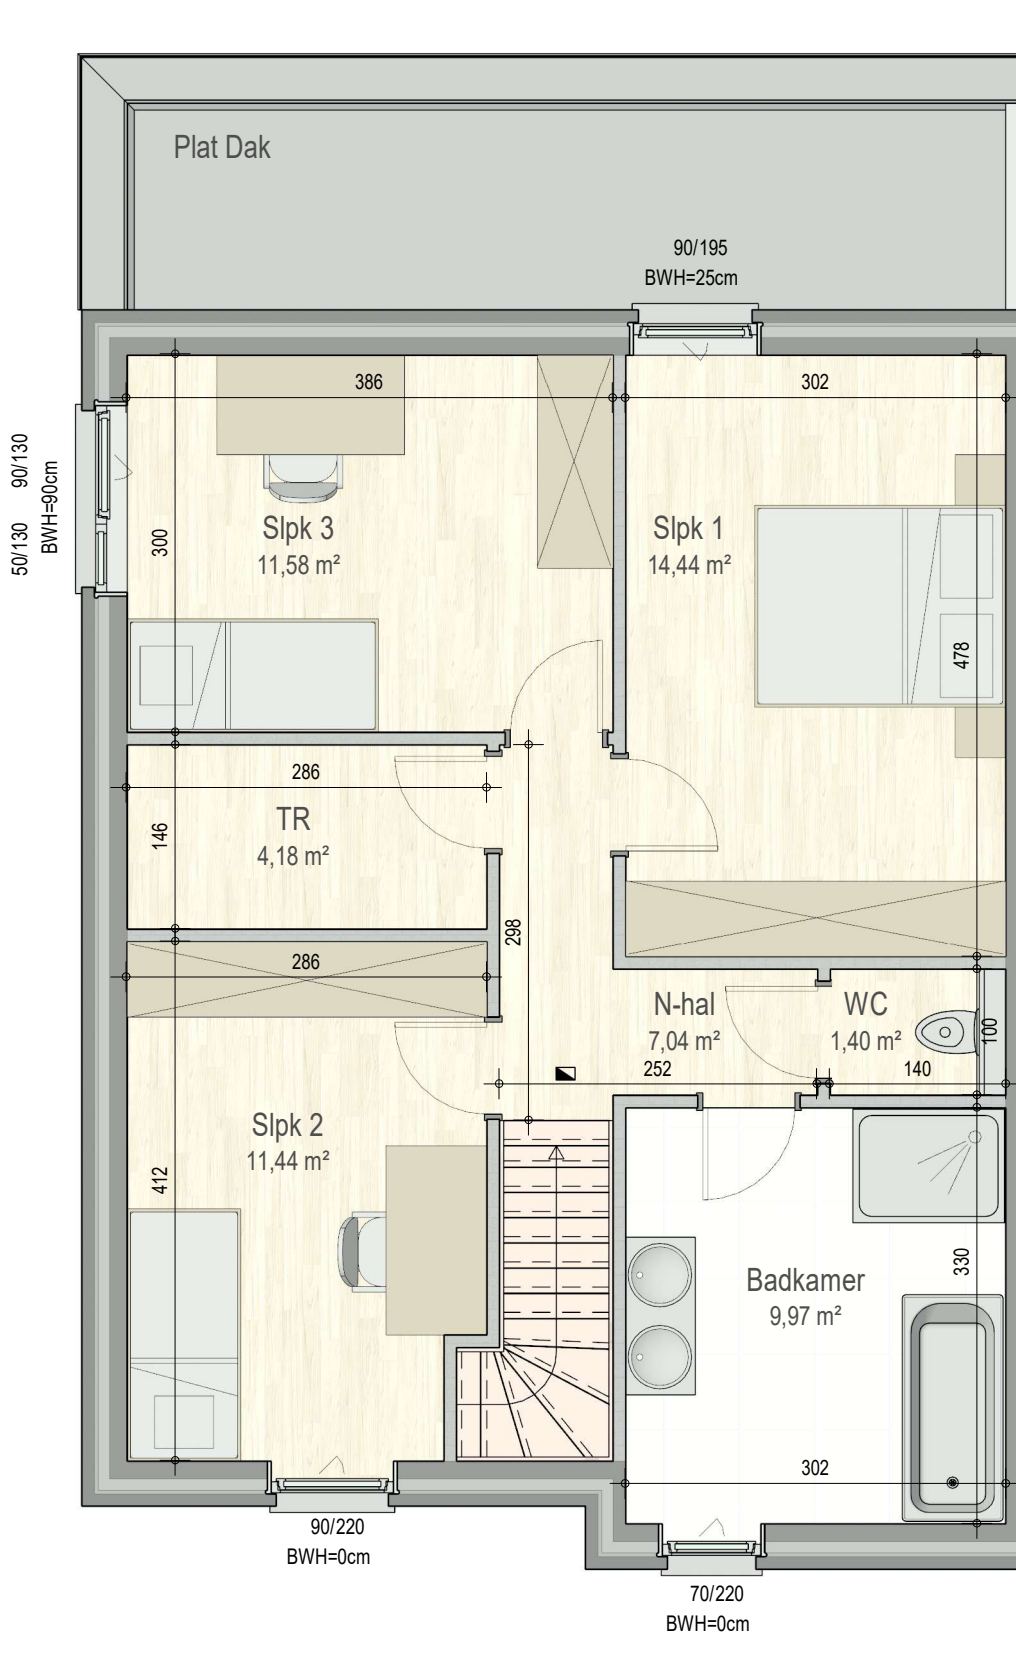

gelijkvloers

VK2213 - Wersbeekstraat 29en33 - 3390 Tielt-Winge - LOT003 - 12213003

Dit is geen contractueel document. Alle meubels, toestellen en vloerbekleding zijn illustratief.  
De maatvoering op de plannen geeft bij benadering de werkelijke afmetingen aan. Afwijkingen op de maatvoering in de uitvoering is mogelijk.

**bostoen**

verdieping 1

VK2213 - Wersbeekstraat 29en33 - 3390 Tielt-Winge - LOT003 - 12213003

Dit is geen contractueel document. Alle meubels, toestellen en vloerbekleding zijn illustratief.  
De maatvoering op de plannen geeft bij benadering de werkelijke afmetingen aan. Afwijkingen op de maatvoering in de uitvoering is mogelijk.