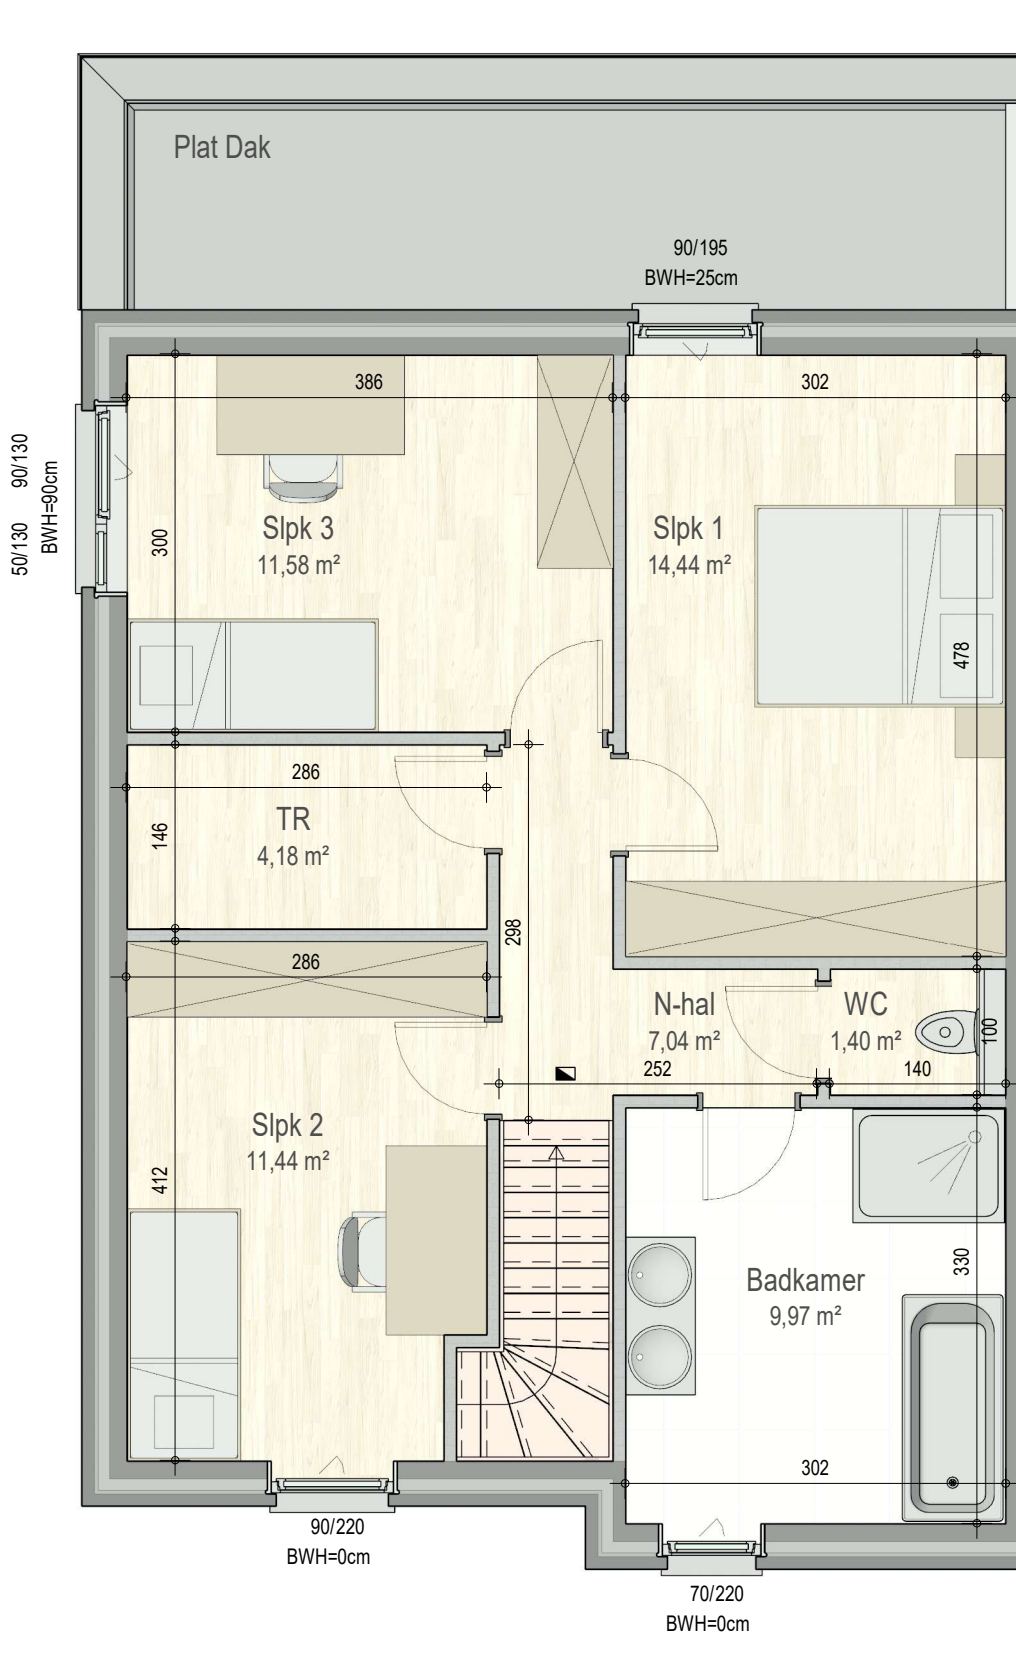

gelijkvloers

VK2213 - Wersbeekstraat 29en33 - 3390 Tielt-Winge - LOT003 - 12213003

Dit is geen contractueel document. Alle meubels, toestellen en vloerbekleding zijn illustratief. De maatvoering op de plannen geeft bij benadering de werkelijke afmetingen aan. Afwijkingen op de maatvoering in de uitvoering is mogelijk.

bostoen

verdieping 1

VK2213 - Wersbeekstraat 29en33 - 3390 Tielt-Winge - LOT003 - 12213003

Dit is geen contractueel document. Alle meubels, toestellen en vloerbekleding zijn illustratief.
De maatvoering op de plannen geeft bij benadering de werkelijke afmetingen aan. Afwijkingen op de maatvoering in de uitvoering is mogelijk.