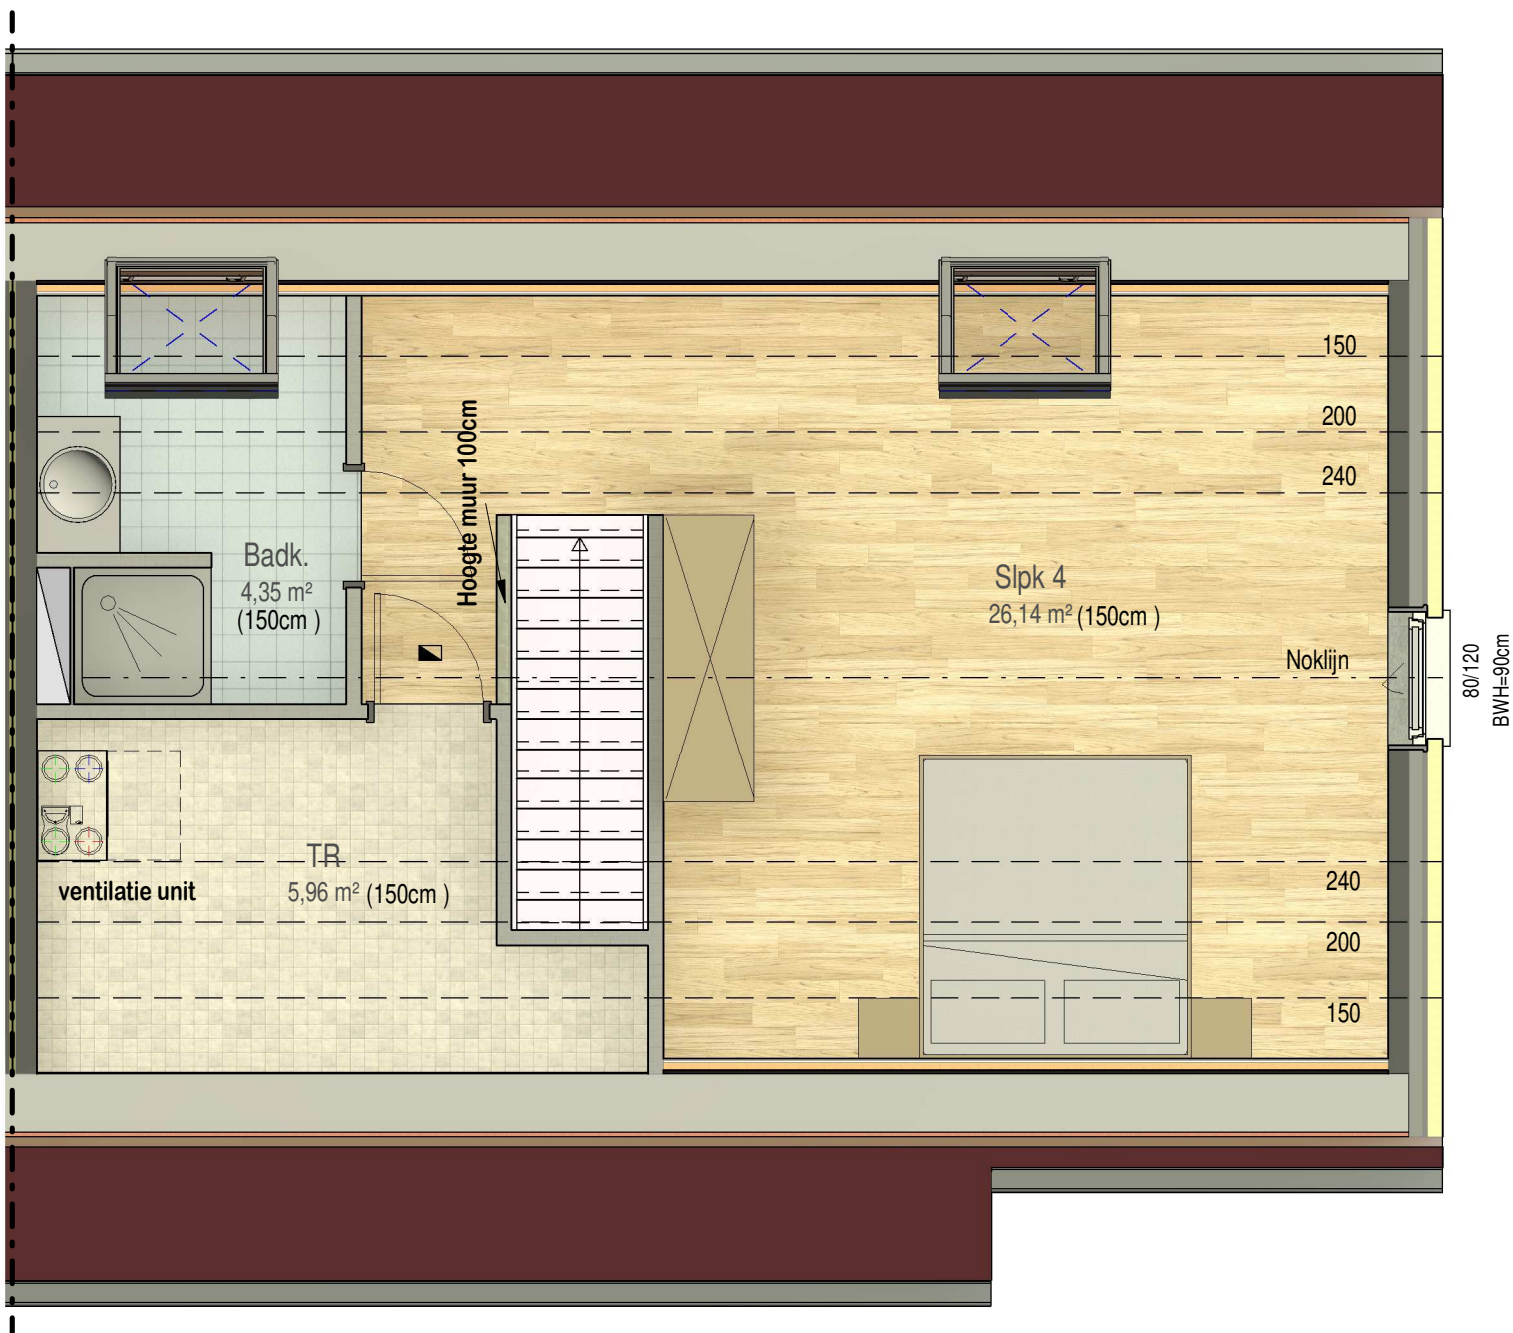

gelijkvloers

VK2209 - Steenweg 236 C-D - 9810 EKE - LOT004 - 12209004

Dit is geen contractueel document. Alle meubels, toestellen en vloerbekleding zijn illustratief. De maatvoering op de plannen geeft bij benadering de werkelijke afmetingen aan. Afwijkingen op de maatvoering in de uitvoering is mogelijk.

bostoen

Aluminium randprofiel

Plat Dak

verdieping 1

VK2209 - Steenweg 236 C-D - 9810 EKE - LOT004 - 12209004

Dit is geen contractueel document. Alle meubels, toestellen en vloerbekleding zijn illustratief.
De maatvoering op de plannen geeft bij benadering de werkelijke afmetingen aan. Afwijkingen op de maatvoering in de uitvoering is mogelijk.

bostoen

zolder

VK2209 - Steenweg 236 C-D - 9810 EKE - LOT004 - 12209004

Dit is geen contractueel document. Alle meubels, toestellen en vloerbekleding zijn illustratief. De maatvoering op de plannen geeft bij benadering de werkelijke afmetingen aan. Afwijkingen op de maatvoering in de uitvoering is mogelijk.