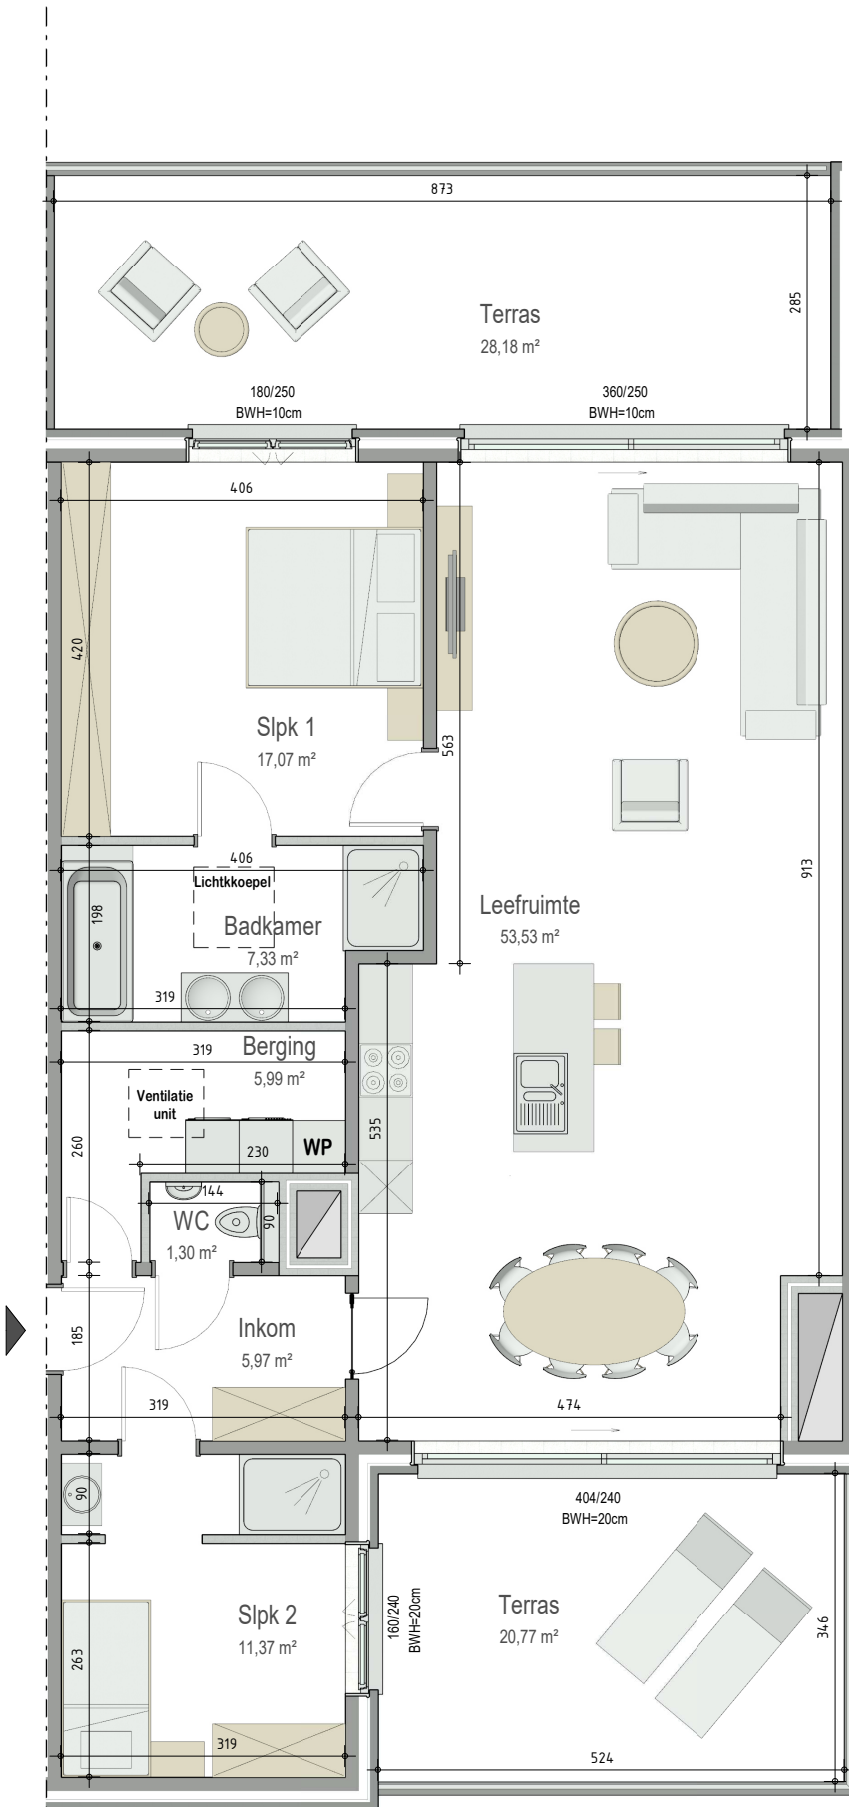

Residentie La Tourbiere - Albrechtlaan 15|9300 Aalst

Roof Top - app.

72208011

A302
72208011

opp.: 124.60m² + opp. terras: 48.95m²
appartement: 2 slaapkamers

1M