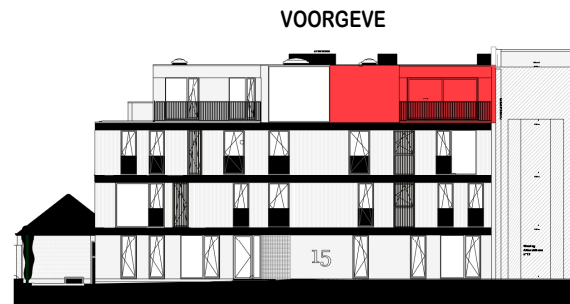

Residentie La Tourbiere - Albrechtlaan 15|9300 Aalst

Roof Top - app.

72208011

A302
72208011

opp.: 124.60m² + opp. terras: 48.95m²
appartement: 2 slaapkamers

1M