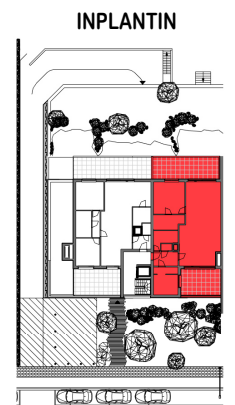

Residentie La Tourbiere - Albrechtlaan 15|9300 Aalst

Roof Top - app.

72208011

A302
72208011

opp.: 124.60m² + opp. terras: 48.95m²
appartement: 2 slaapkamers

1M