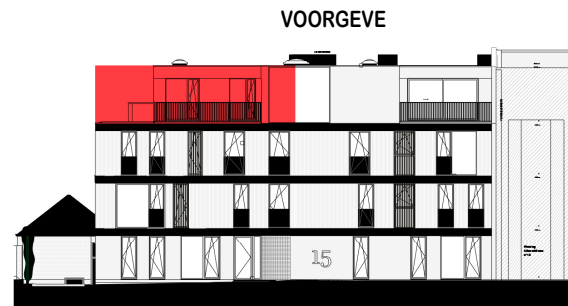

Residentie La Tourbiere - Albrechtlaan 15|9300 Aalst

Roof Top - app.

72208010