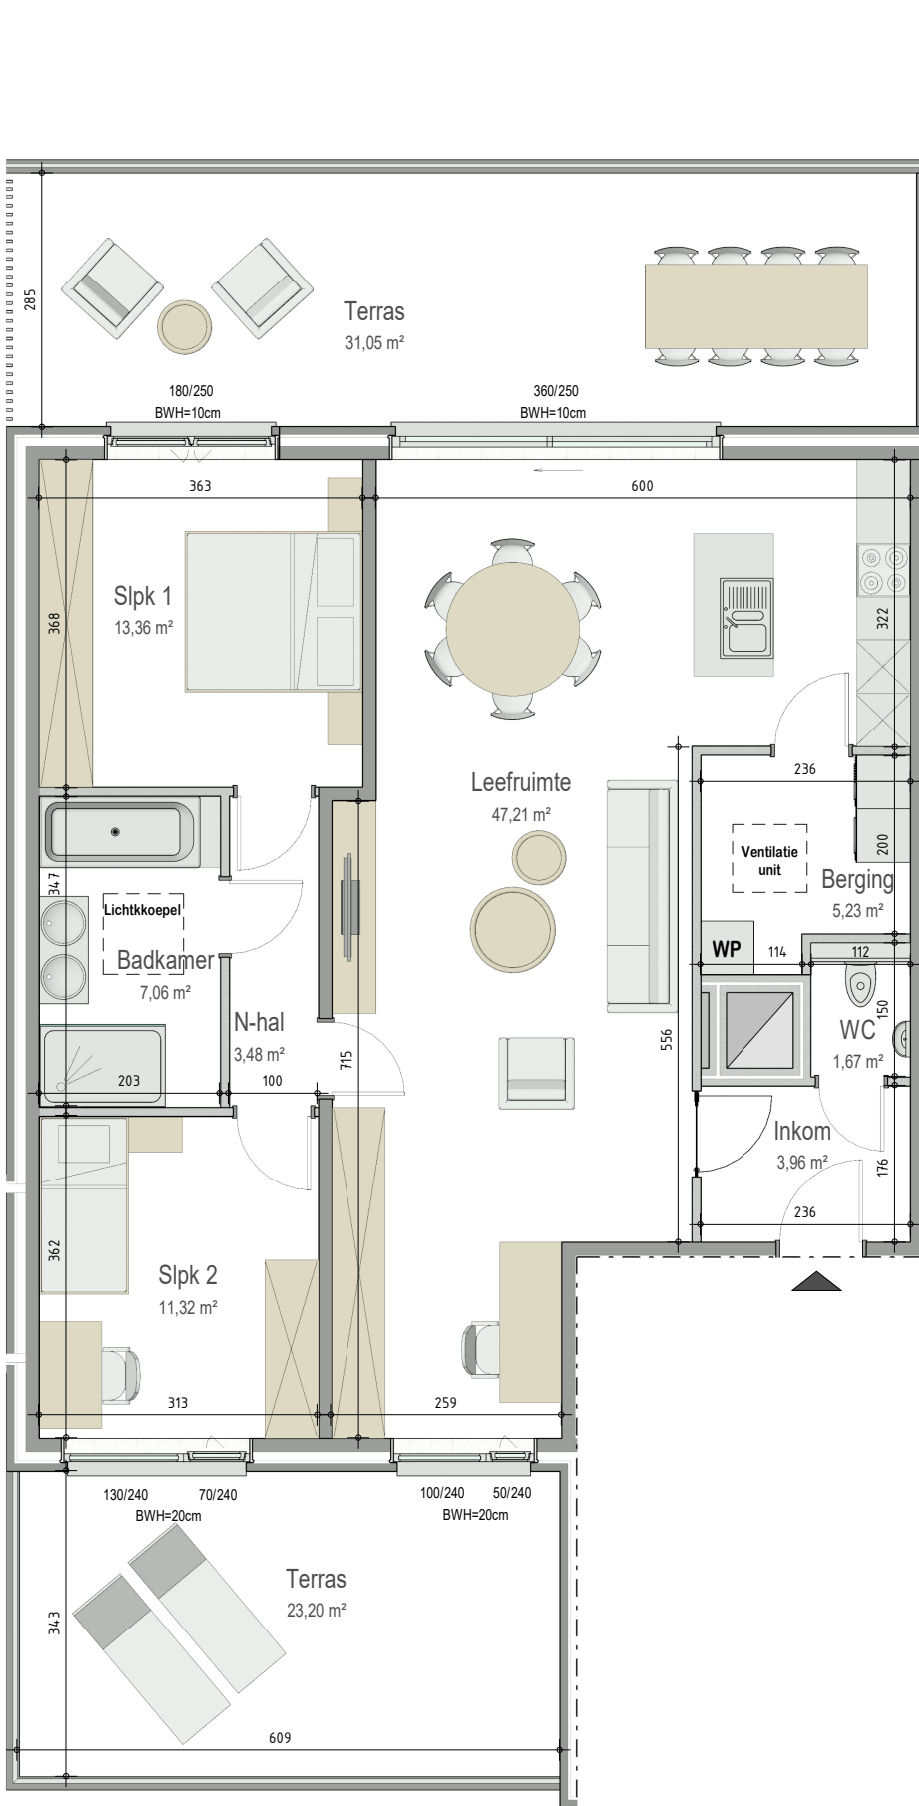

Residentie La Tourbiere - Albrechtlaan 15|9300 Aalst

Roof Top - app.

72208010