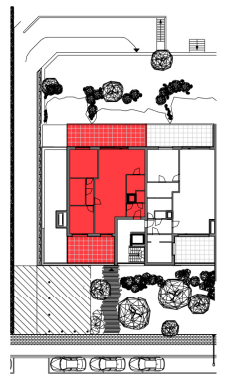

Residentie La Tourbiere - Albrechtlaan 15|9300 Aalst

Roof Top - app.

72208010

INPLANTIN

A301
72208010

opp.: 111.80m² + opp. terras: 54.22m²
appartement: 2 slaapkamers

bostoen

1M