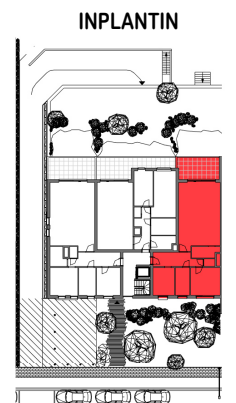

Residentie La Tourbiere - Albrechtlaan 15|9300 Aalst

■ VERDIEPING +2 - app. 72208009

A203
72208009

opp.: 114.04m² + opp. terras: 18.00m²
appartement: 2 slaapkamers

bostoen