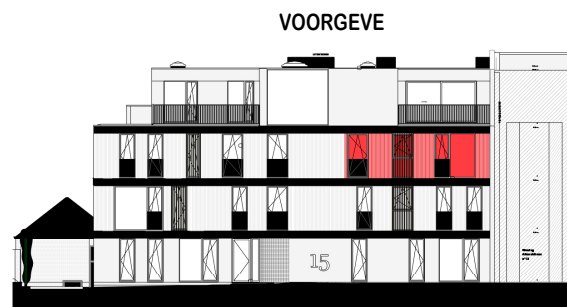

Residentie La Tourbiere - Albrechtlaan 15|9300 Aalst

■ VERDIEPING +2 - app. 72208009

A203
72208009

opp.: 114.04m² + opp. terras: 18.00m²
appartement: 2 slaapkamers

bostoen