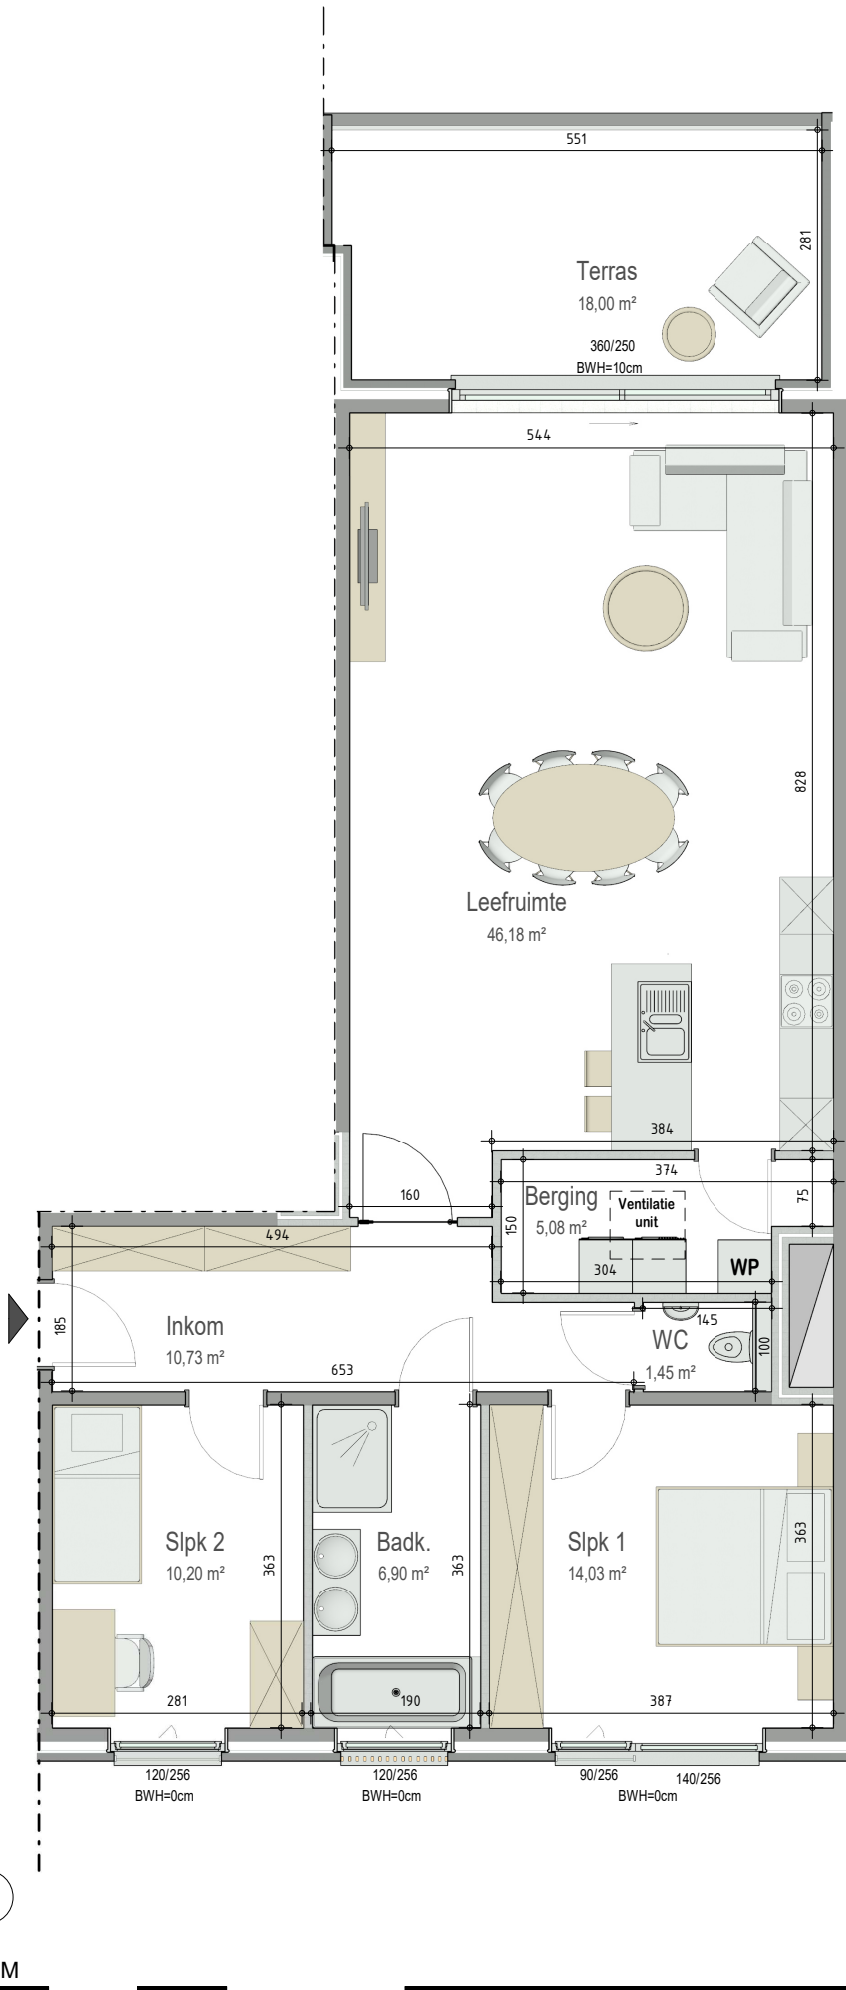

Residentie La Tourbiere - Albrechtlaan 15|9300 Aalst

■ VERDIEPING +2 - app. 72208009

A203
72208009

opp.: 114.04m² + opp. terras: 18.00m²
appartement: 2 slaapkamers

bostoen