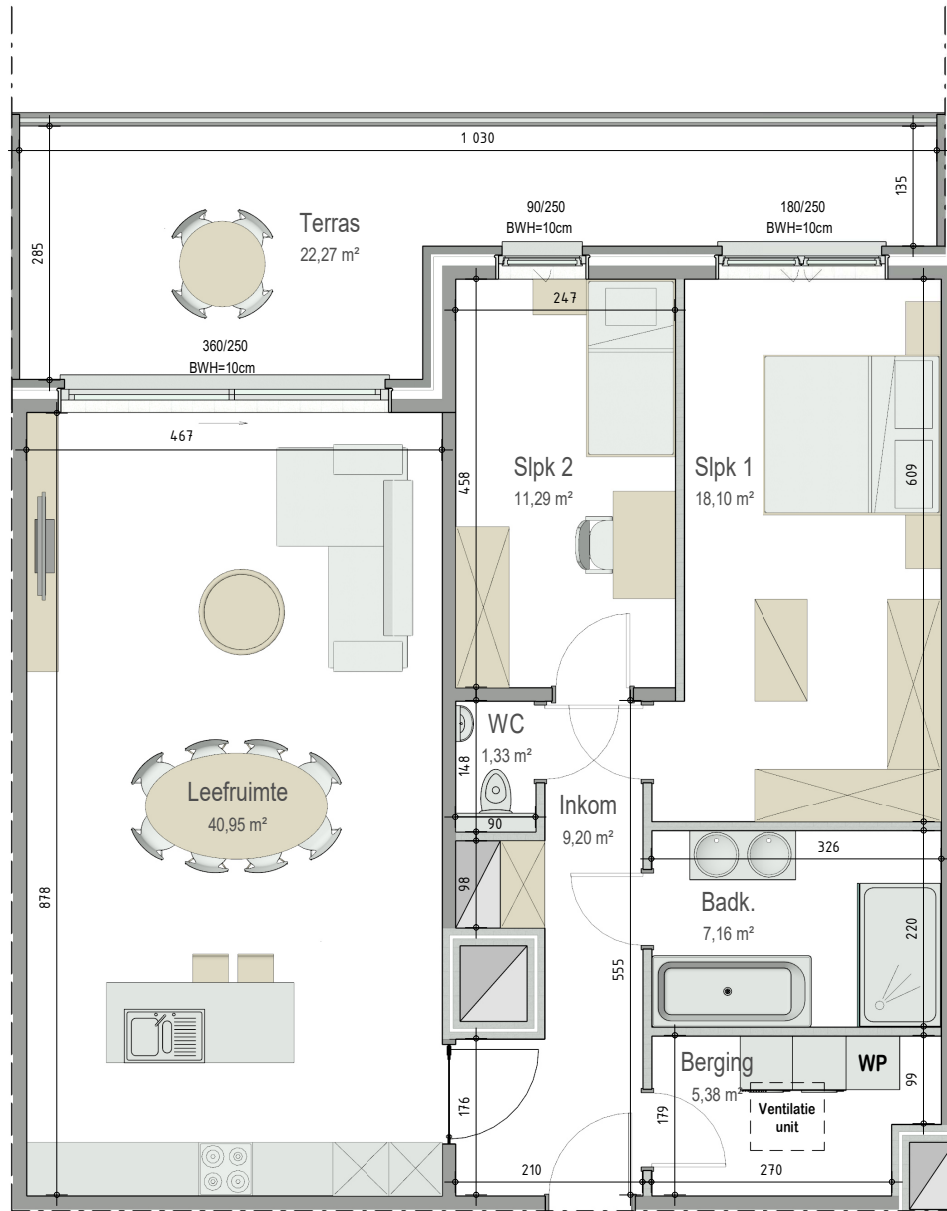

Residentie La Tourbiere - Albrechtlaan 15|9300 Aalst

■ VERDIEPING +2 - app. 72208008

A202
72208008

opp.: 108,56m² + opp. terras: 22,27m²
appartement: 2 slaapkamers

1M