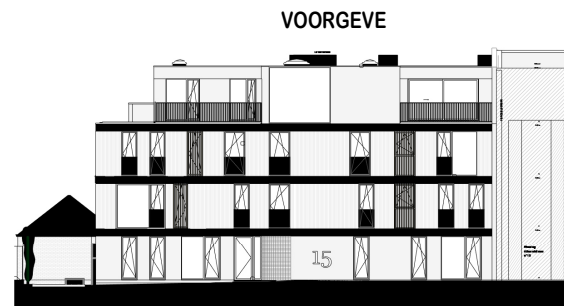

Residentie La Tourbiere - Albrechtlaan 15|9300 Aalst

■ VERDIEPING +2 - app. 72208008

A202
72208008

opp.: 108,56m² + opp. terras: 22,27m²
appartement: 2 slaapkamers

1M