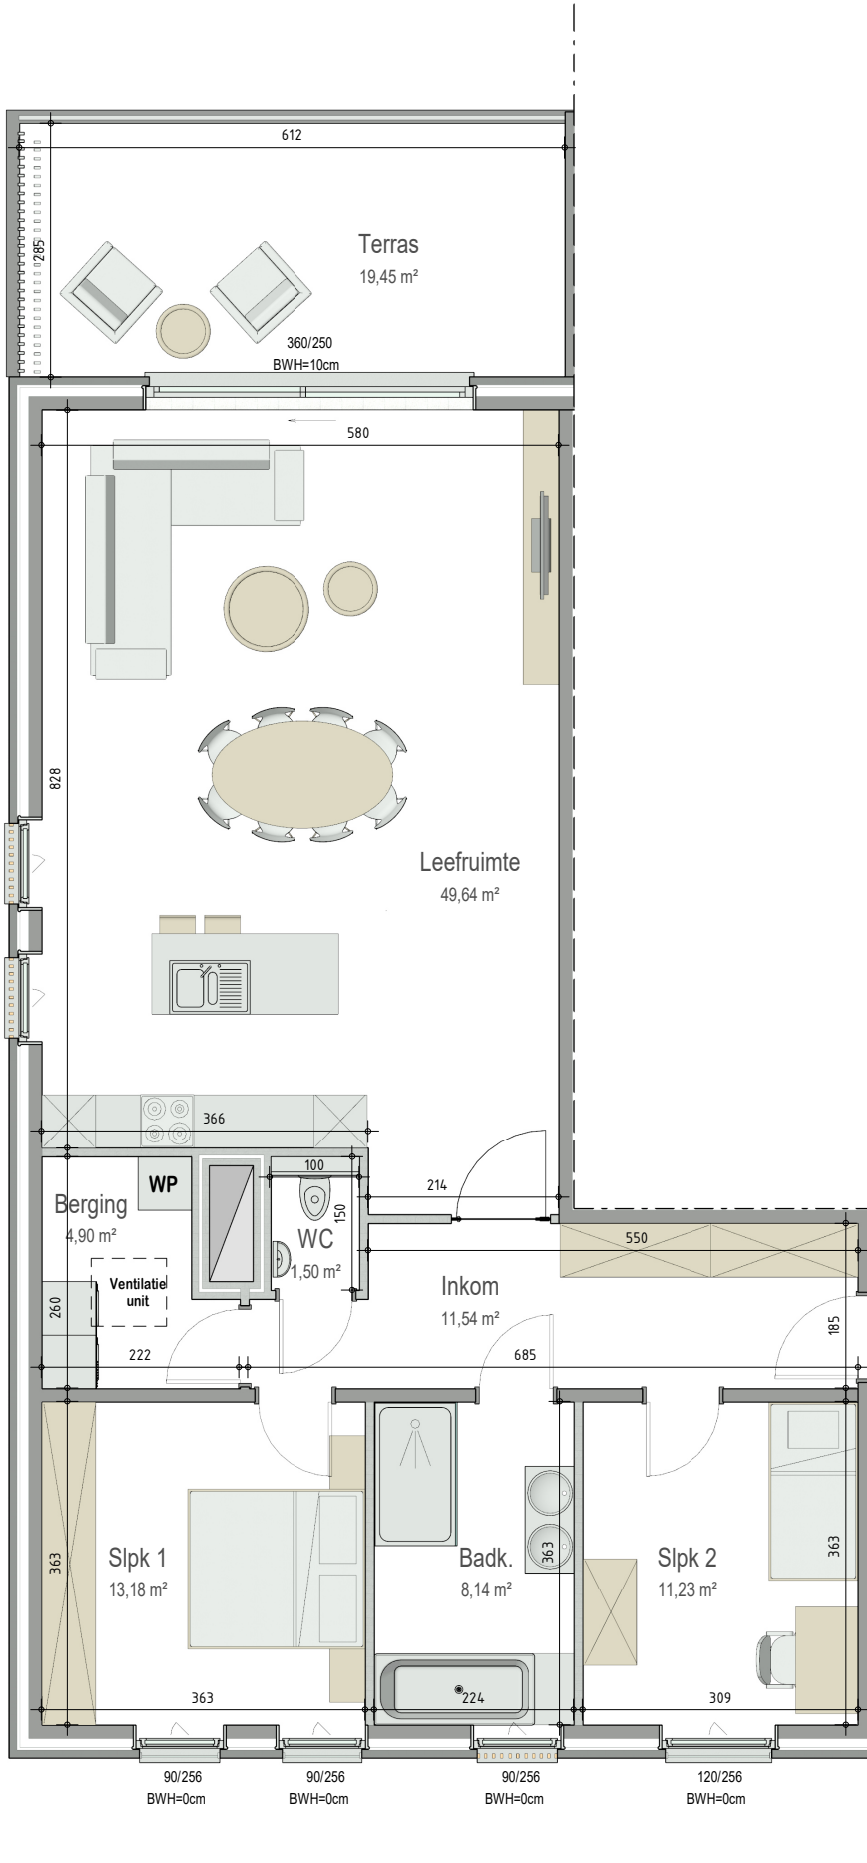

Residentie La Tourbiere - Albrechtlaan 15|9300 Aalst

■ VERDIEPING +2 - app. 72208007

A201
72208007

opp.: 119,11m² + opp. terras: 19,45m²
appartement: 2 slaapkamers

1M