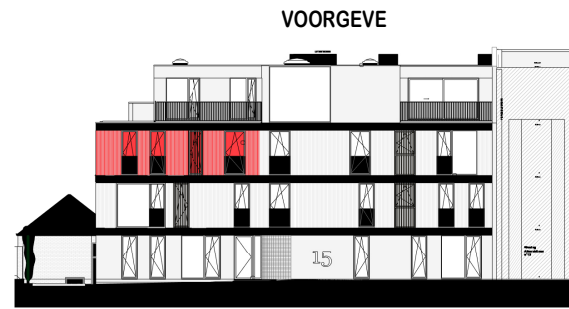

Residentie La Tourbiere - Albrechtlaan 15|9300 Aalst

■ VERDIEPING +2 - app. 72208007

A201
72208007

opp.: 119,11m² + opp. terras: 19,45m²
appartement: 2 slaapkamers

1M