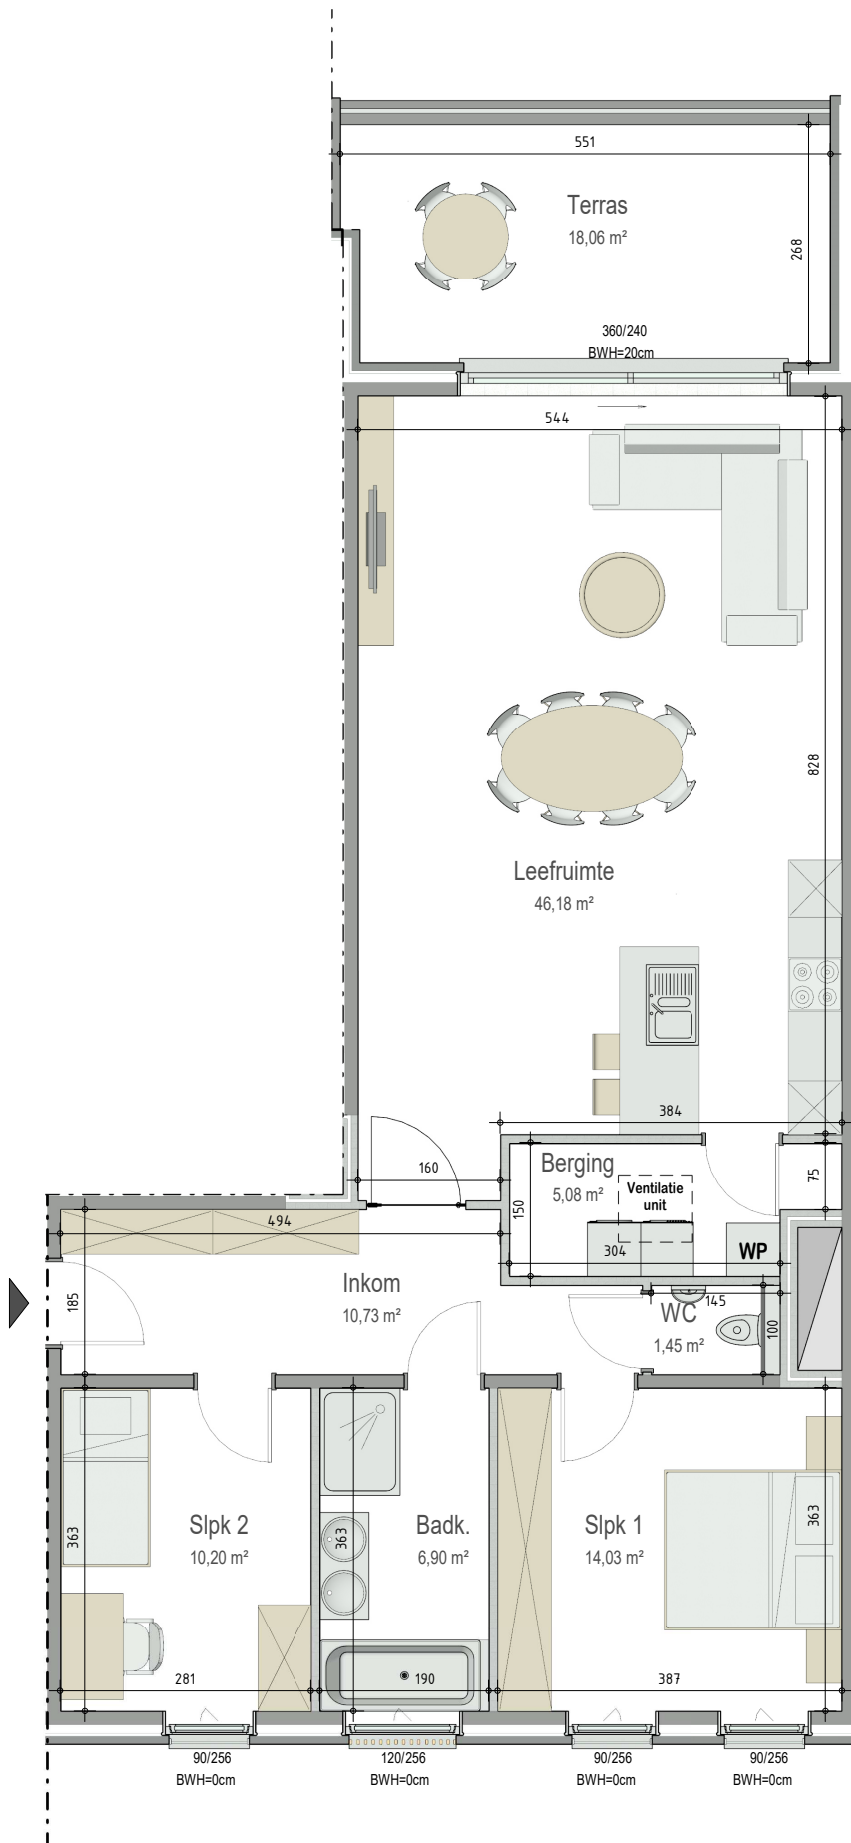

Residentie La Tourbiere - Albrechtlaan 15|9300 Aalst

■ VERDIEPING +1 - app. 72208006

A103
72208006

opp.: 114.08m² + opp. terras: 18.06m²
appartement: 2 slaapkamers

bostoen