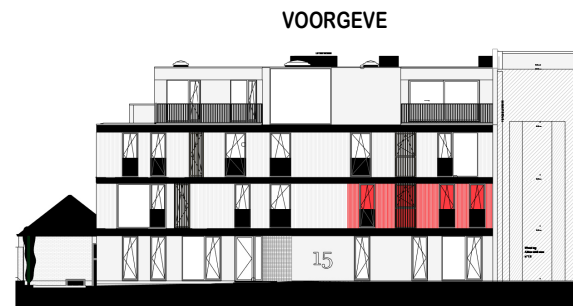

Residentie La Tourbiere - Albrechtlaan 15|9300 Aalst

■ VERDIEPING +1 - app. 72208006

A103
72208006

opp.: 114.08m² + opp. terras: 18.06m²
appartement: 2 slaapkamers

bostoen