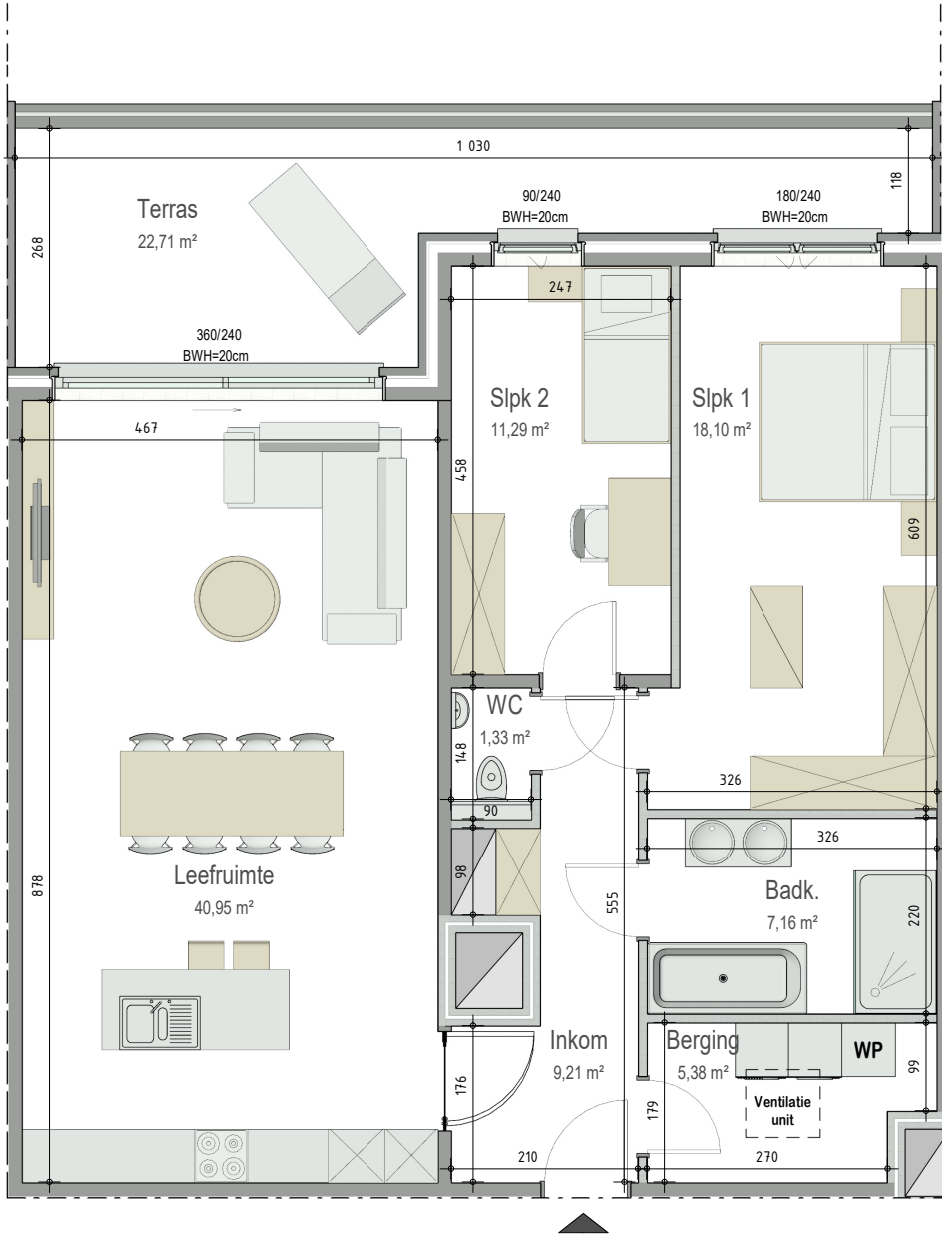

Residentie La Tourbiere - Albrechtlaan 15|9300 Aalst

■ VERDIEPING +1 - app. 72208005

A102
72208005

opp.: 108.45m² + opp. terras: 22.71m²
appartement: 2 slaapkamers

1M