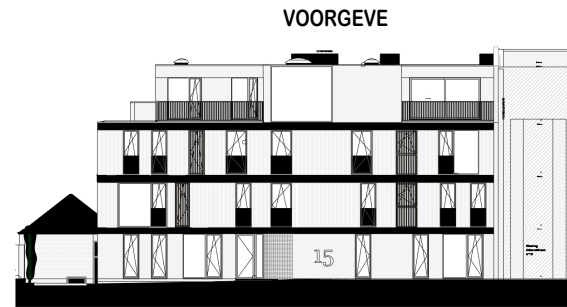

Residentie La Tourbiere - Albrechtlaan 15|9300 Aalst

■ VERDIEPING +1 - app. 72208005

A102
72208005

opp.: 108.45m² + opp. terras: 22.71m²
appartement: 2 slaapkamers

1M