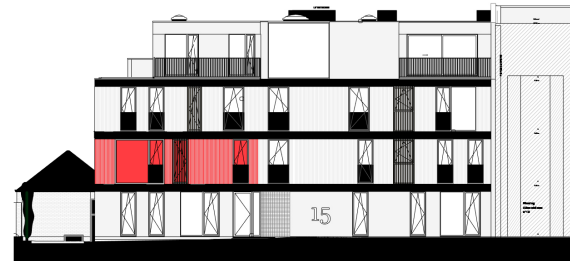

Residentie La Tourbiere - Albrechtlaan 15|9300 Aalst

■ VERDIEPING +1 - app. 72208004

VOORGEVE

A101
72208004

opp.: 119,12m² + opp. terras: 19,06m²
appartement: 2 slaapkamers

1M