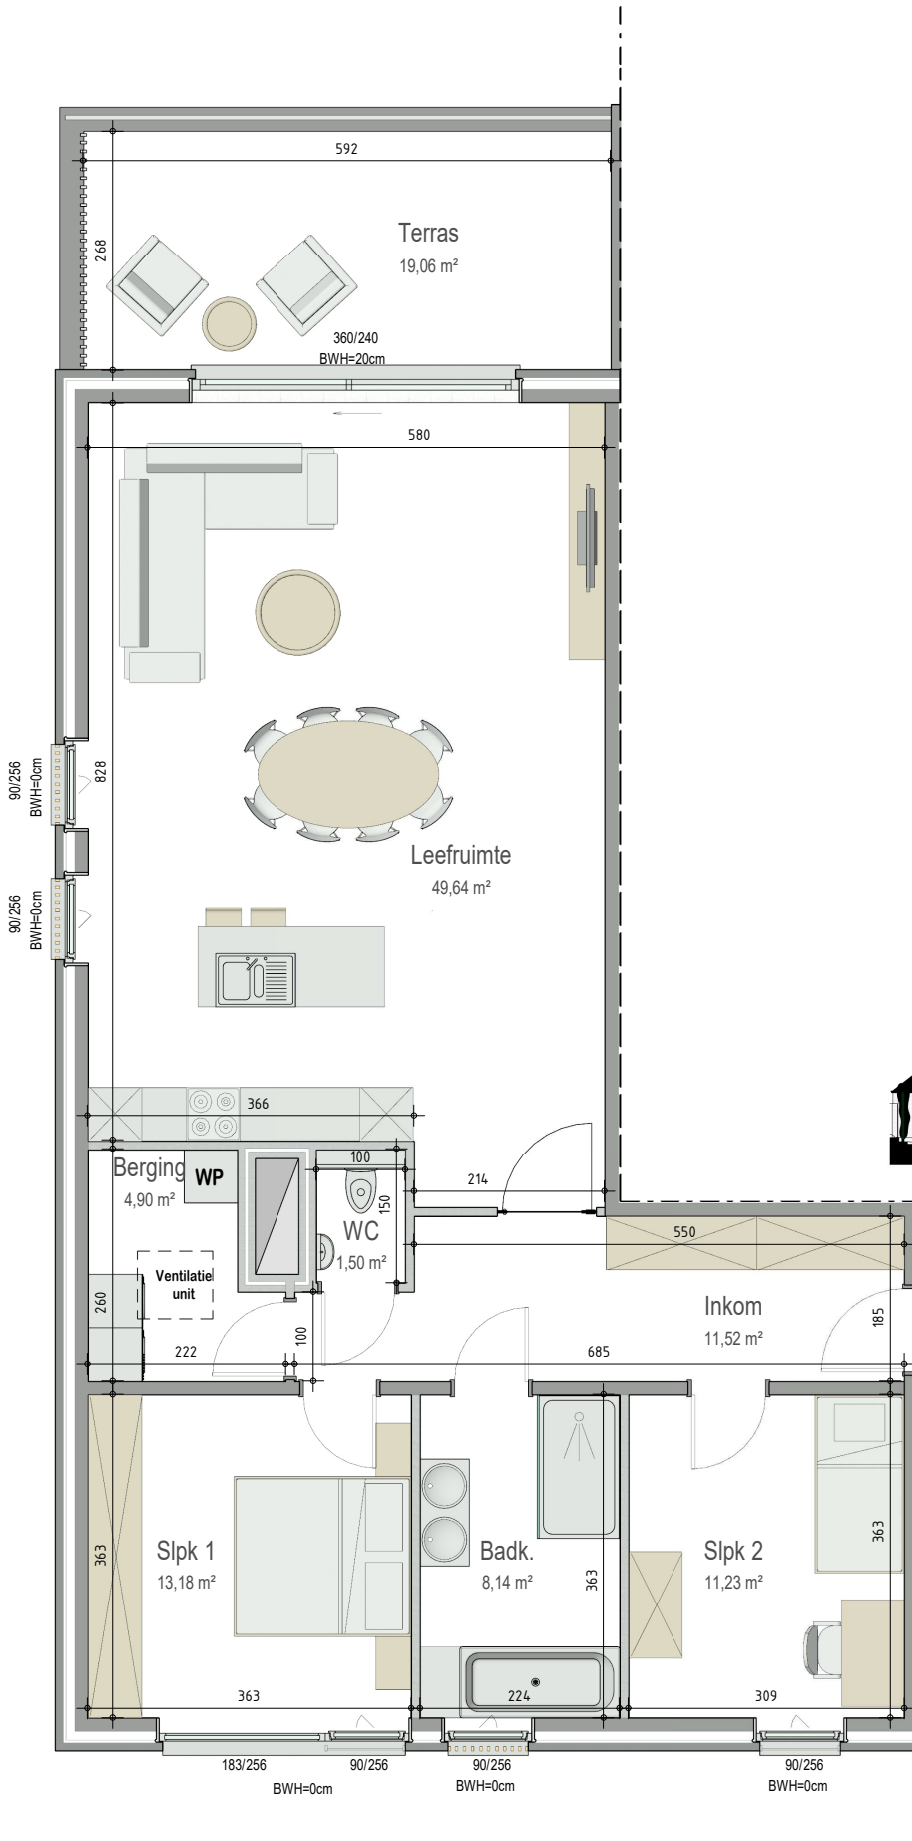

Residentie La Tourbiere - Albrechtlaan 15|9300 Aalst

■ VERDIEPING +1 - app. 72208004