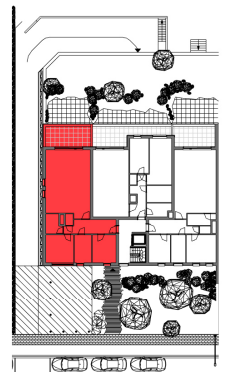

Residentie La Tourbiere - Albrechtlaan 15|9300 Aalst

■ VERDIEPING +1 - app. 72208004

INPLANTIN

A101
72208004

opp.: 119,12m² + opp. terras: 19,06m²
appartement: 2 slaapkamers

1M