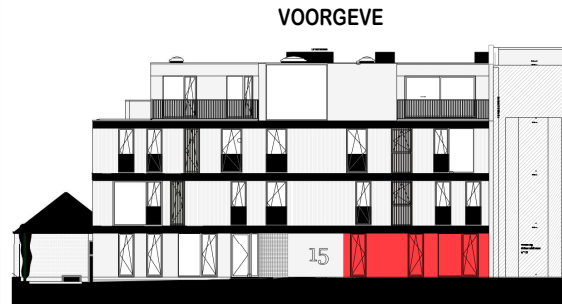

Residentie La Tourbiere - Albrechtlaan 15|9300 Aalst

GELIJKVLOERS - app. 72208003

**A003
72208003**

opp.: 132,47m² + opp. terras: 21,09m²
appartement: 2 slaapkamers

1M