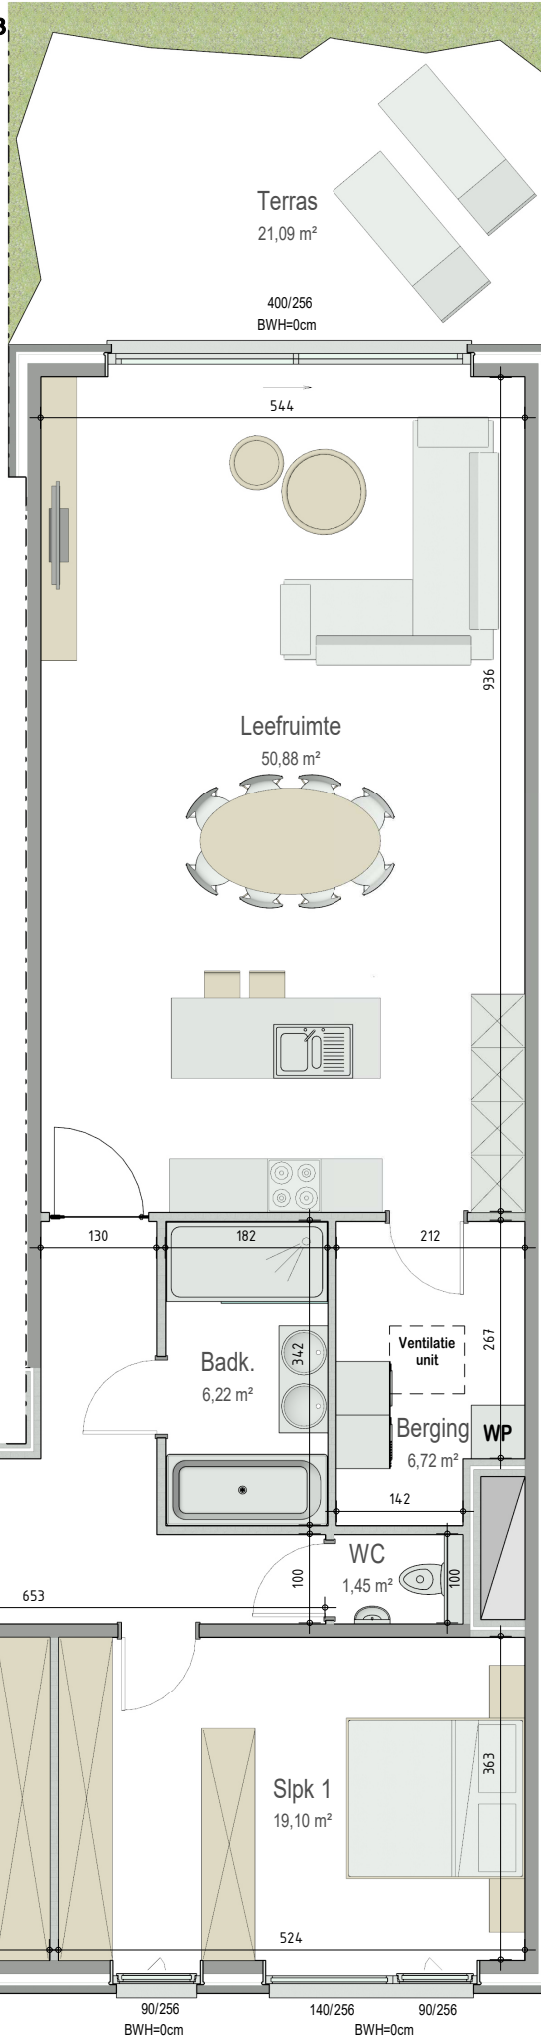

Residentie La Tourbiere - Albrechtlaan 15|9300 Aalst

GELIJKVLOERS - app. 72208003

**A003
72208003**

opp.: 132,47m² + opp. terras: 21,09m²
appartement: 2 slaapkamers

1M