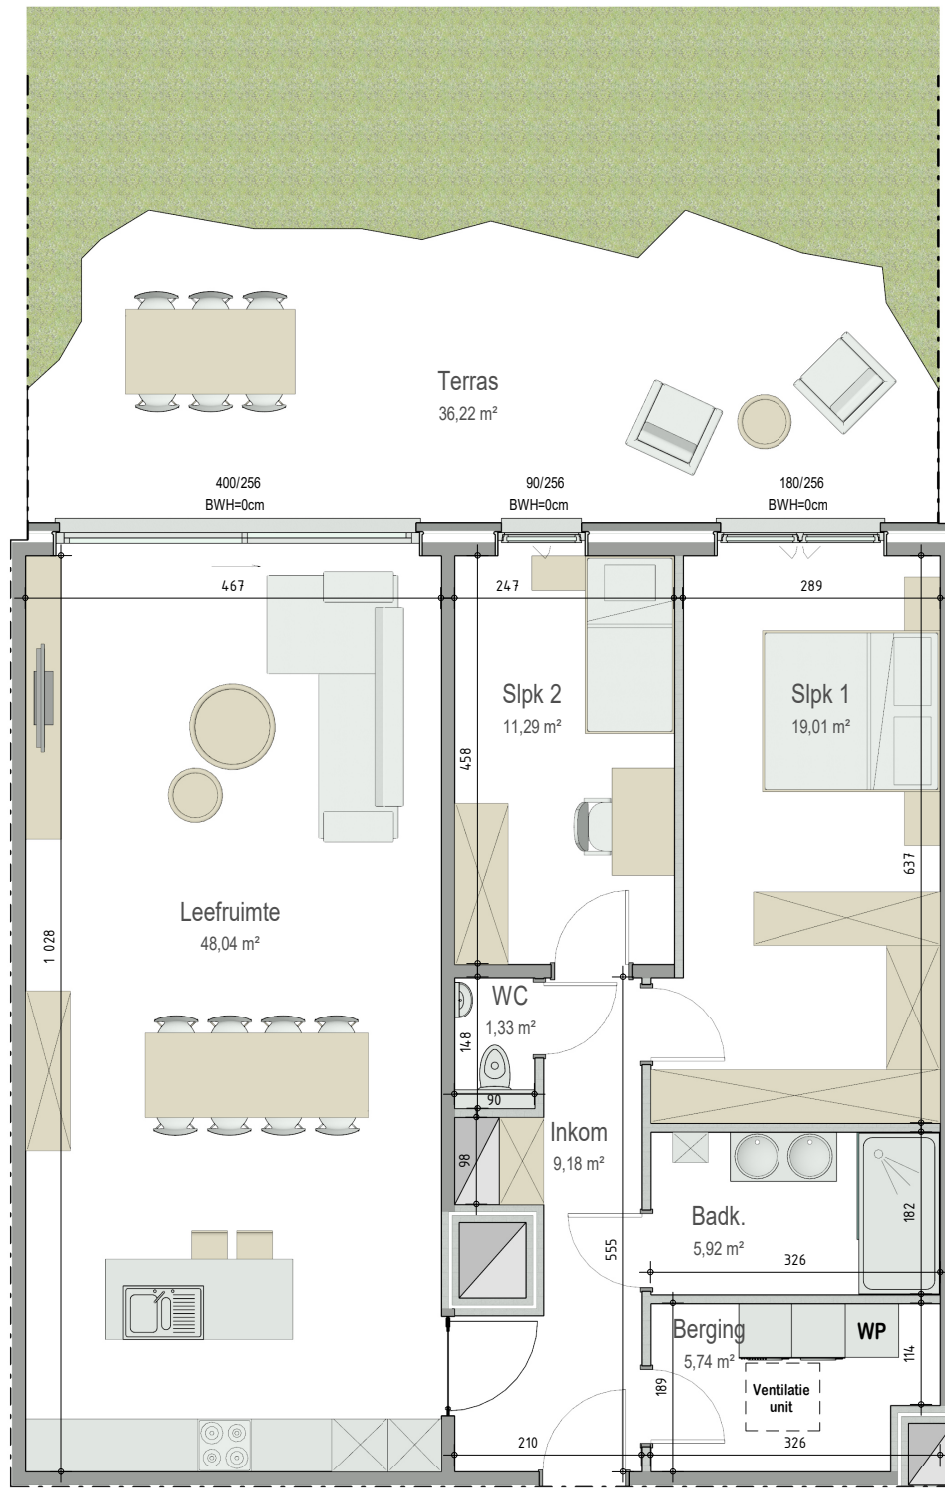

Residentie La Tourbiere - Albrechtlaan 15|9300 Aalst

GELIJKVLOERS - app. 72208002

**A002
72208002**

opp.: 115,08m² + opp. terras: 36,22m²
appartement: 2 slaapkamers