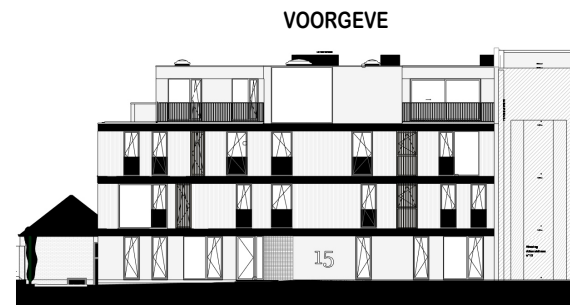

Residentie La Tourbiere - Albrechtlaan 15|9300 Aalst

GELIJKVLOERS - app. 72208002

**A002
72208002**

opp.: 115,08m² + opp. terras: 36,22m²
appartement: 2 slaapkamers