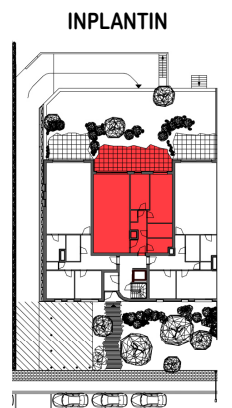

Residentie La Tourbiere - Albrechtlaan 15|9300 Aalst

GELIJKVLOERS - app. 72208002

**A002
72208002**

opp.: 115,08m² + opp. terras: 36,22m²
appartement: 2 slaapkamers