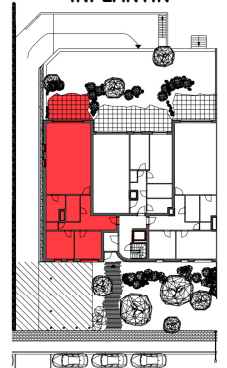

Residentie La Tourbiere - Albrechtlaan 15|9300 Aalst

GELIJKVLOERS - app. 72208001

INPLANTIN

**A001
72208001**

opp.: 130.81m² + opp. terras: 22.89m²
appartement: 2 slaapkamers

1M