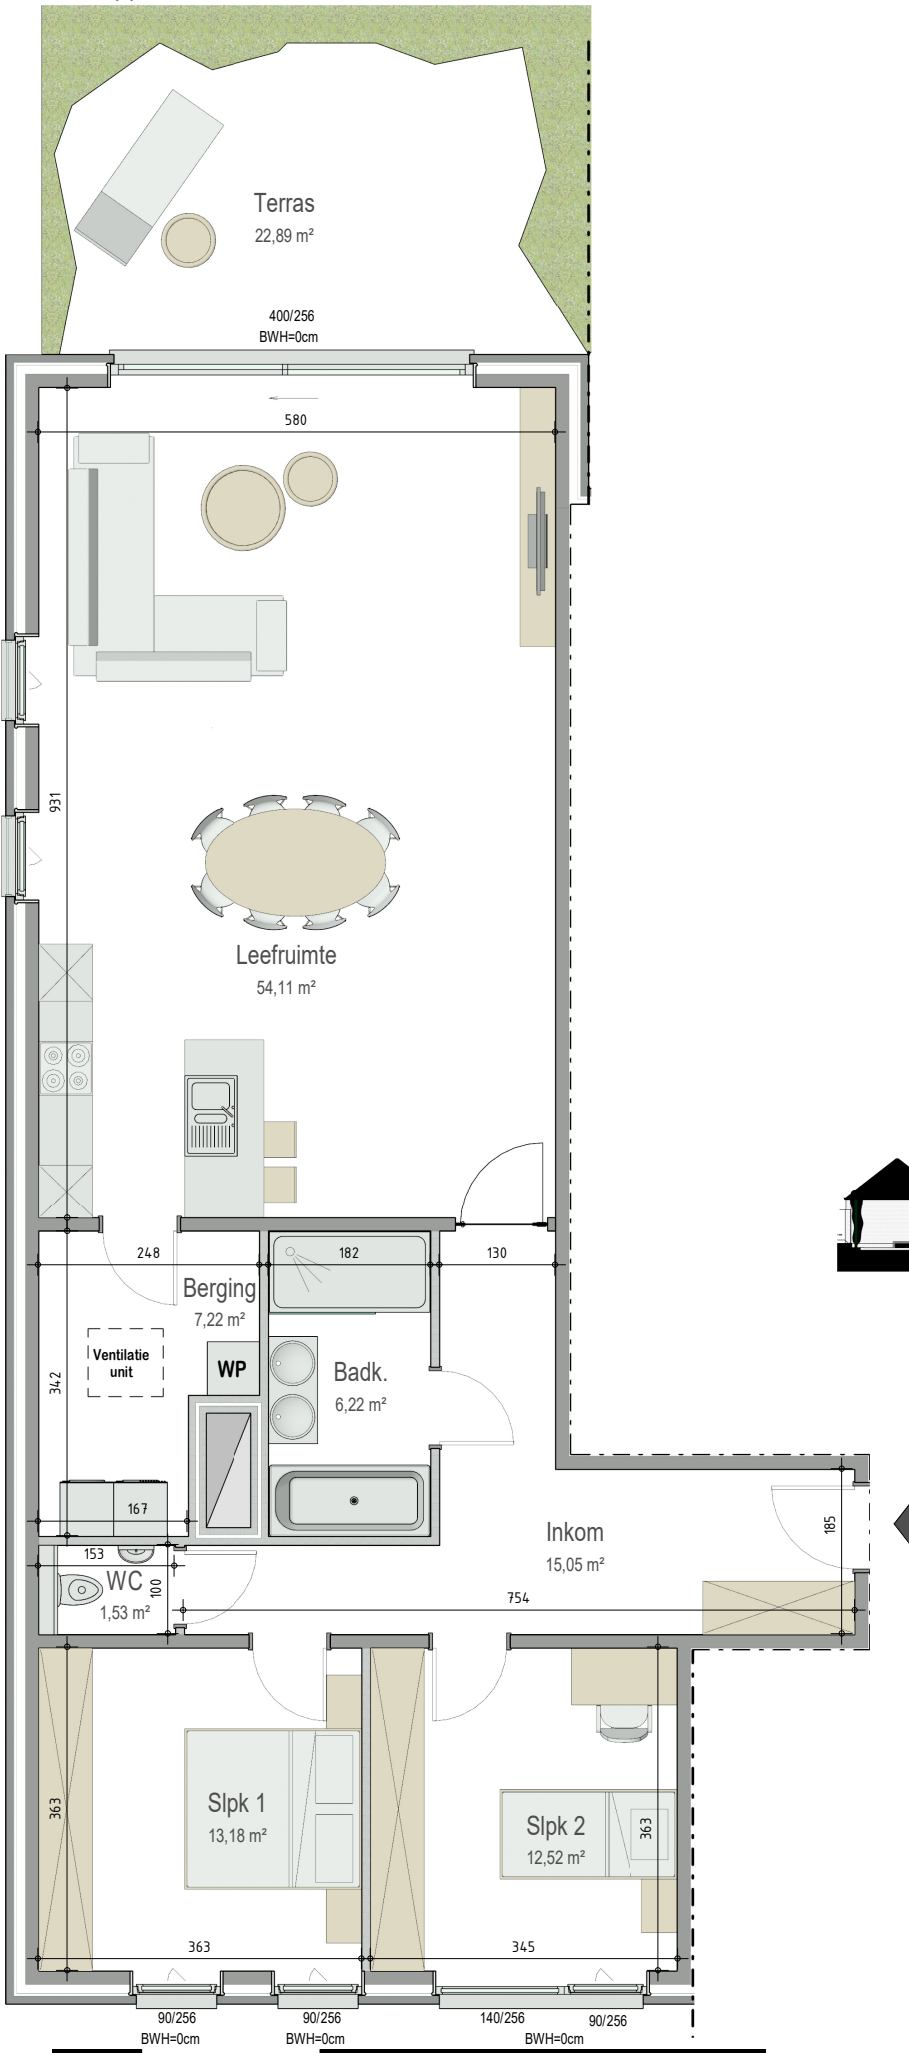

Residentie La Tourbiere - Albrechtlaan 15|9300 Aalst

GELIJKVLOERS - app. 72208001