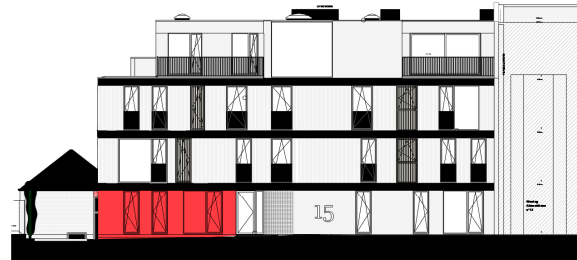

Residentie La Tourbiere - Albrechtlaan 15|9300 Aalst

GELIJKVLOERS - app. 72208001

VOORGEVE

**A001
72208001**

opp.: 130.81m² + opp. terras: 22.89m²
appartement: 2 slaapkamers

1M