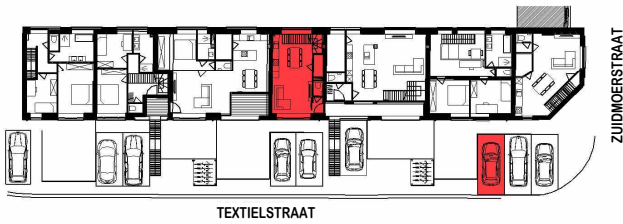

INPLANTING