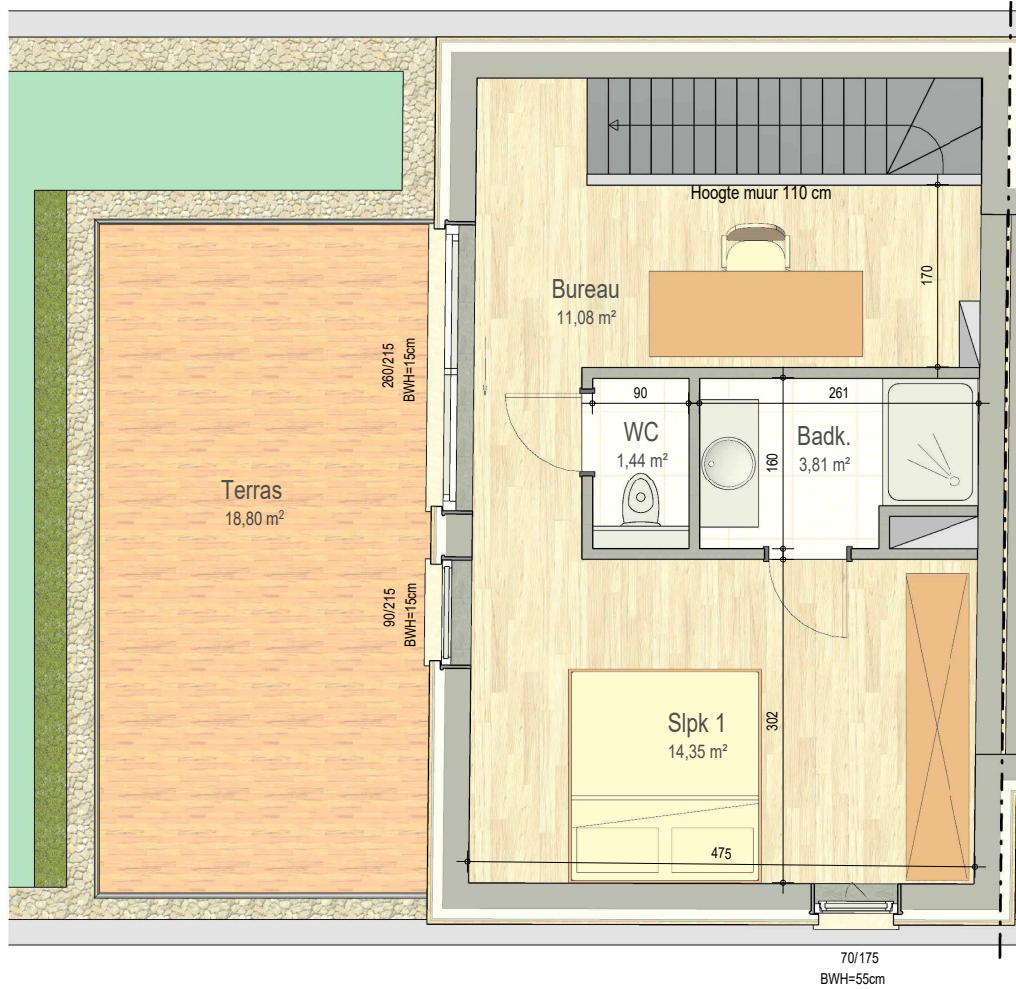

INPLANTING

1M

**A1.03 Unit 8 : Textielstraat 11
72206008**

opp.: 90.26m² + opp. terras: 18.80m²
appartement: 1 slaapkamer