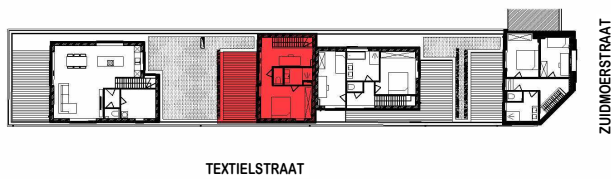

INPLANTING

1M

**A1.03 Unit 8 : Textielstraat 11
72206008**

opp.: 90.26m² + opp. terras: 18.80m²
appartement: 1 slaapkamer