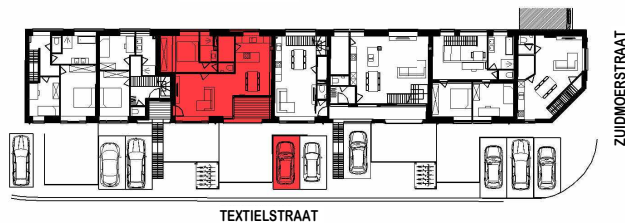

INPLANTING

A1.02 Unit 7 : Textielstraat 9 72206007

opp.: 78.44m² + opp. terras: 7.15m²
appartement: 1 slaapkamers

1M