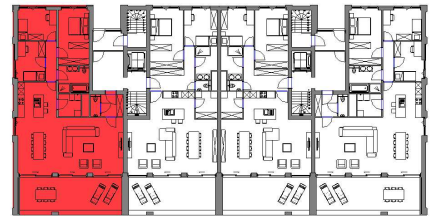

INPLANTING

A0.04
72198004

opp.145.70 m²+ opp. terras:34.74 m²
appartement: 3 slaapkamers