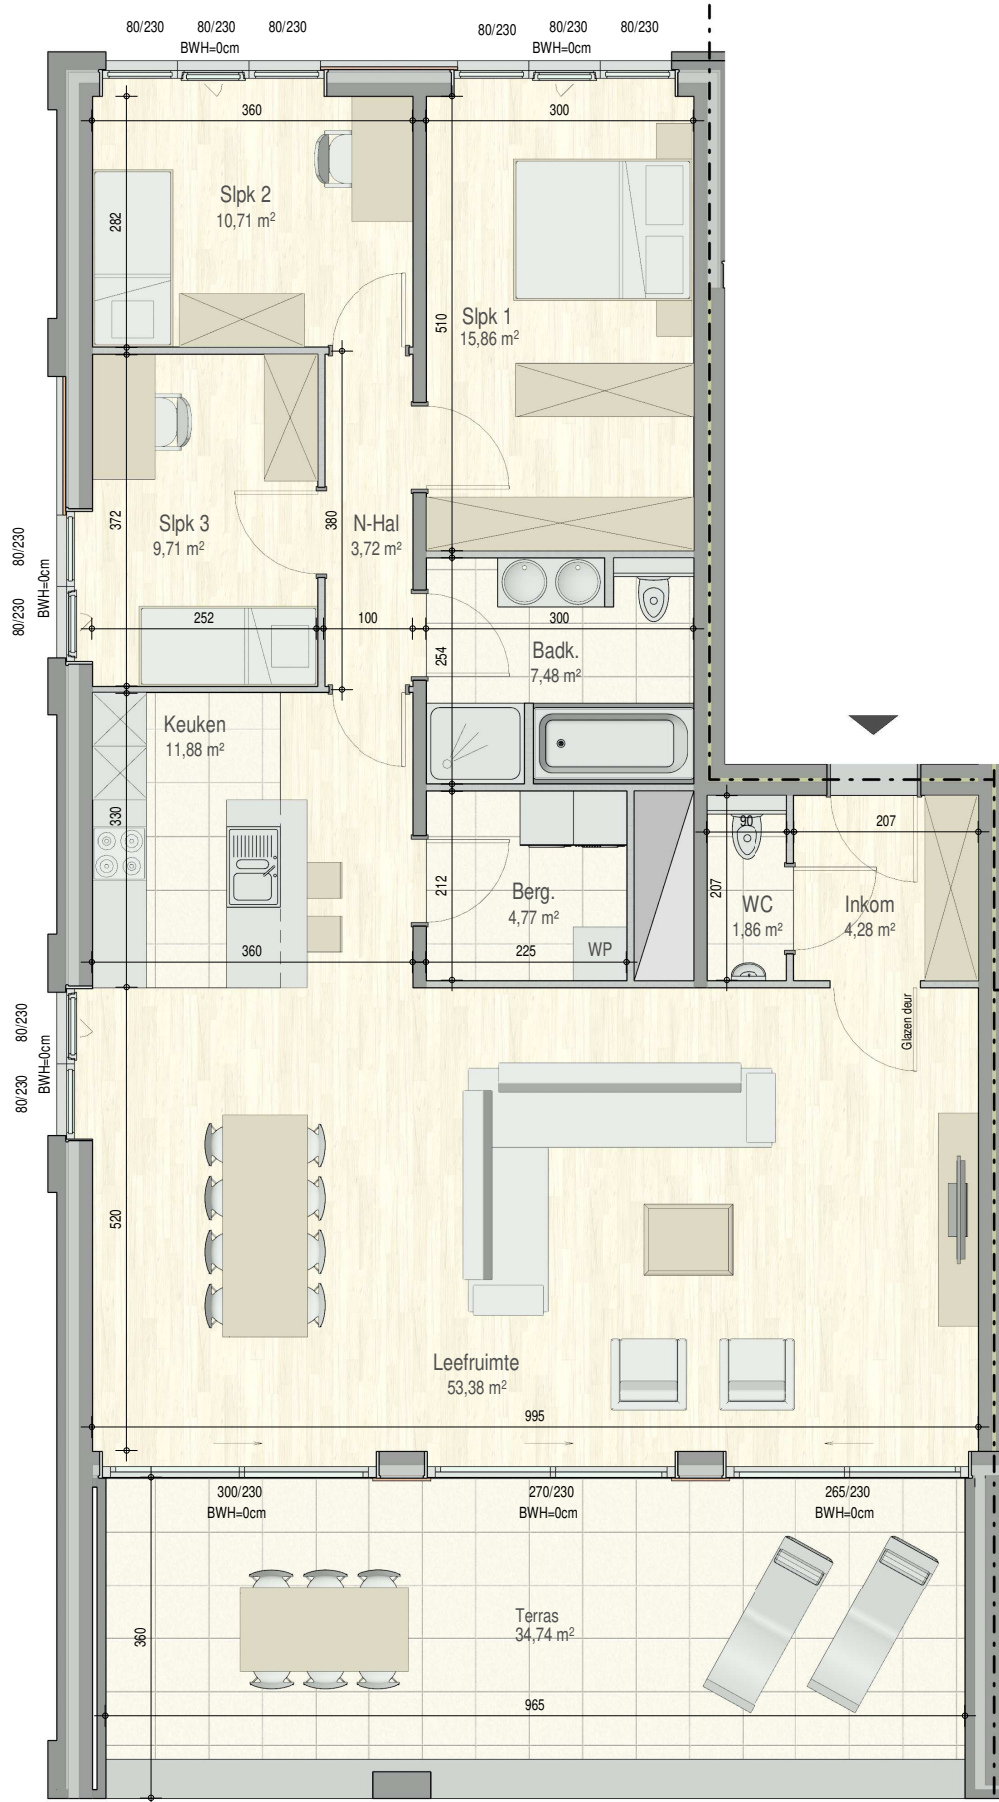

A0.04
72198004

opp.145.70 m²+ opp. terras:34.74 m²
appartement: 3 slaapkamers