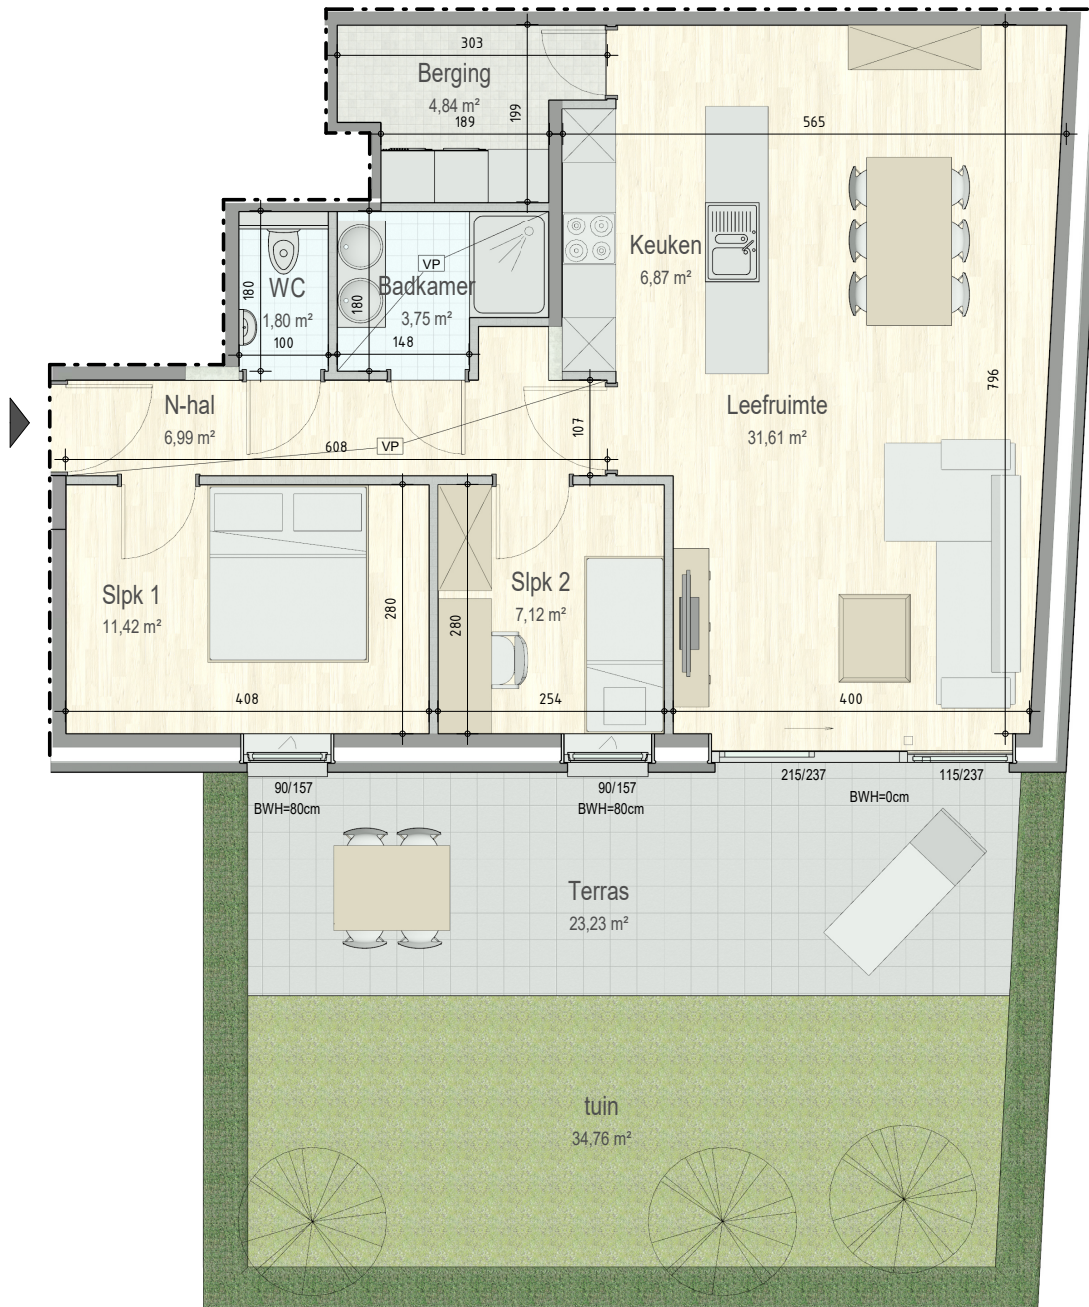

Residentie Oris - Veerstraat | 2840 RUMST

Residence Oris - A0.05

GELIJKVLOERS - app. 72196105

A0.05
72196105

opp.: 91.97m² + opp. terras: 23.23m²
appartement: 2 slaapkamers

1M