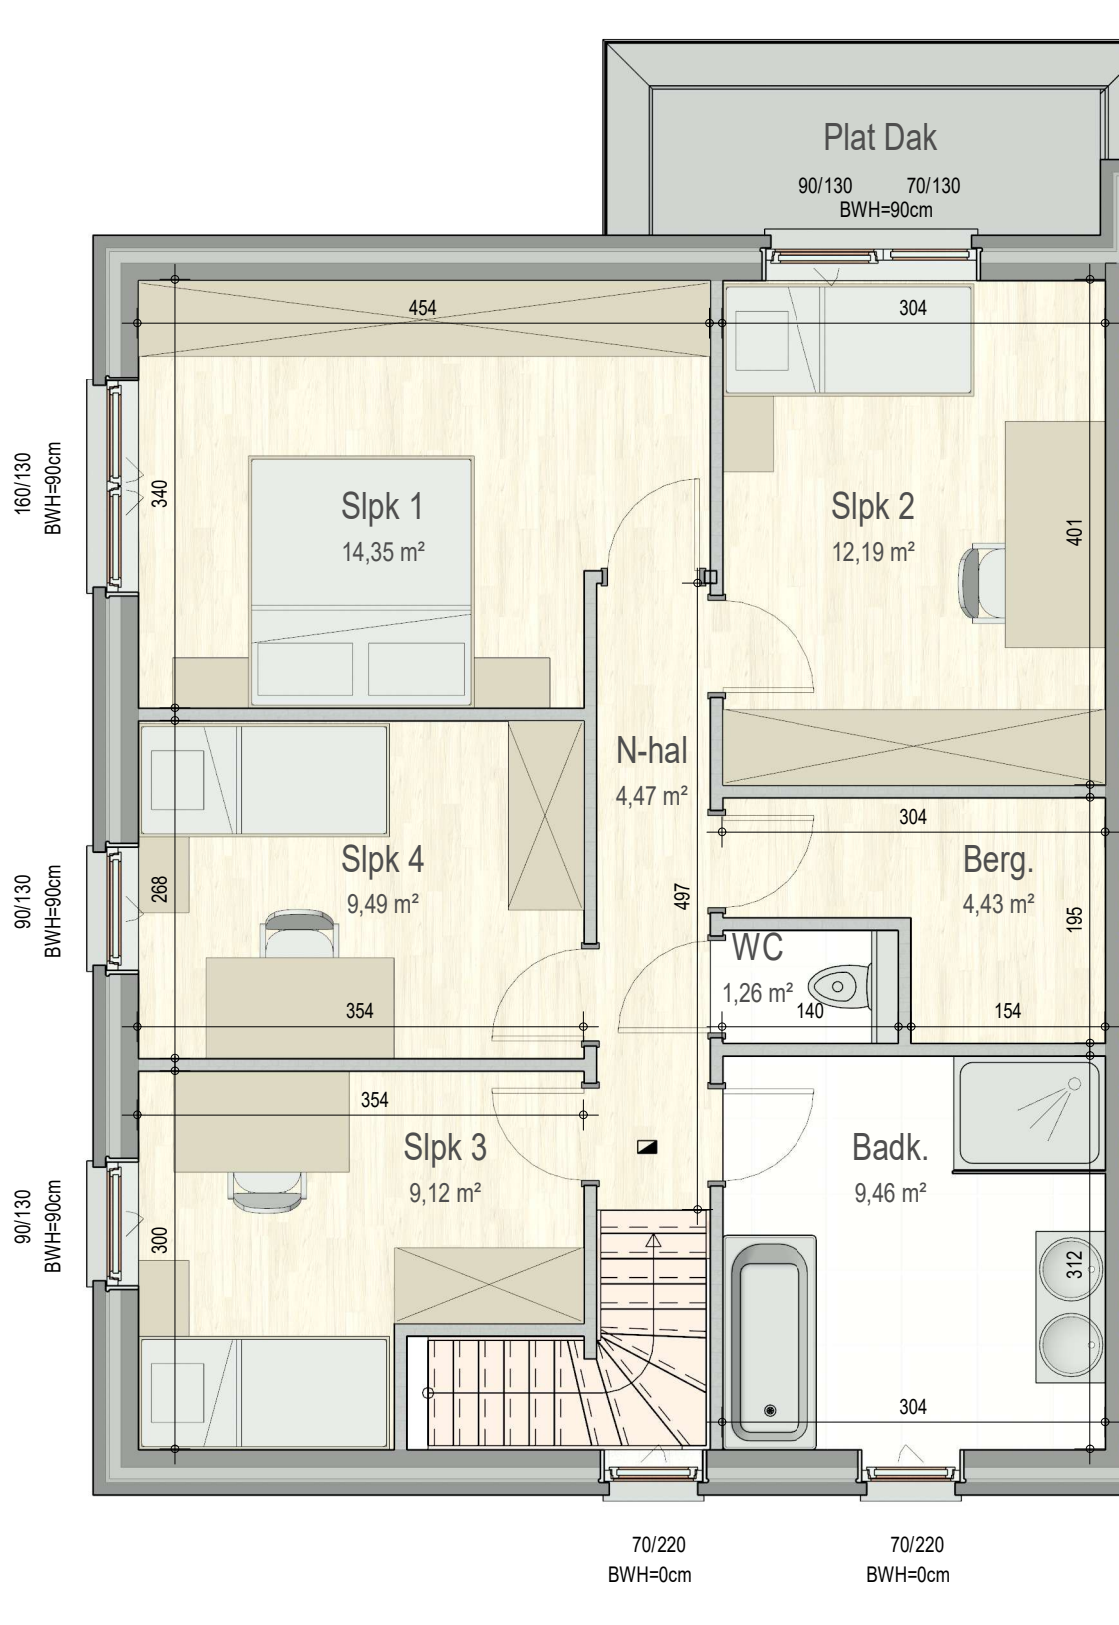

gelijkvloers

VK2192 - Witbierstraat 5-7 - 8720 Dentergem - LOT010 - 12192010

Dit is geen contractueel document. Alle meubels, toestellen en vloerbekleding zijn illustratief. De maatvoering op de plannen geeft bij benadering de werkelijke afmetingen aan. Afwijkingen op de maatvoering in de uitvoering is mogelijk.

verdieping 1

VK2192 - Witbierstraat 5-7 - 8720 Dentergem - LOT010 - 12192010

Dit is geen contractueel document. Alle meubels, toestellen en vloerbekleding zijn illustratief. De maatvoering op de plannen geeft bij benadering de werkelijke afmetingen aan. Afwijkingen op de maatvoering in de uitvoering is mogelijk.