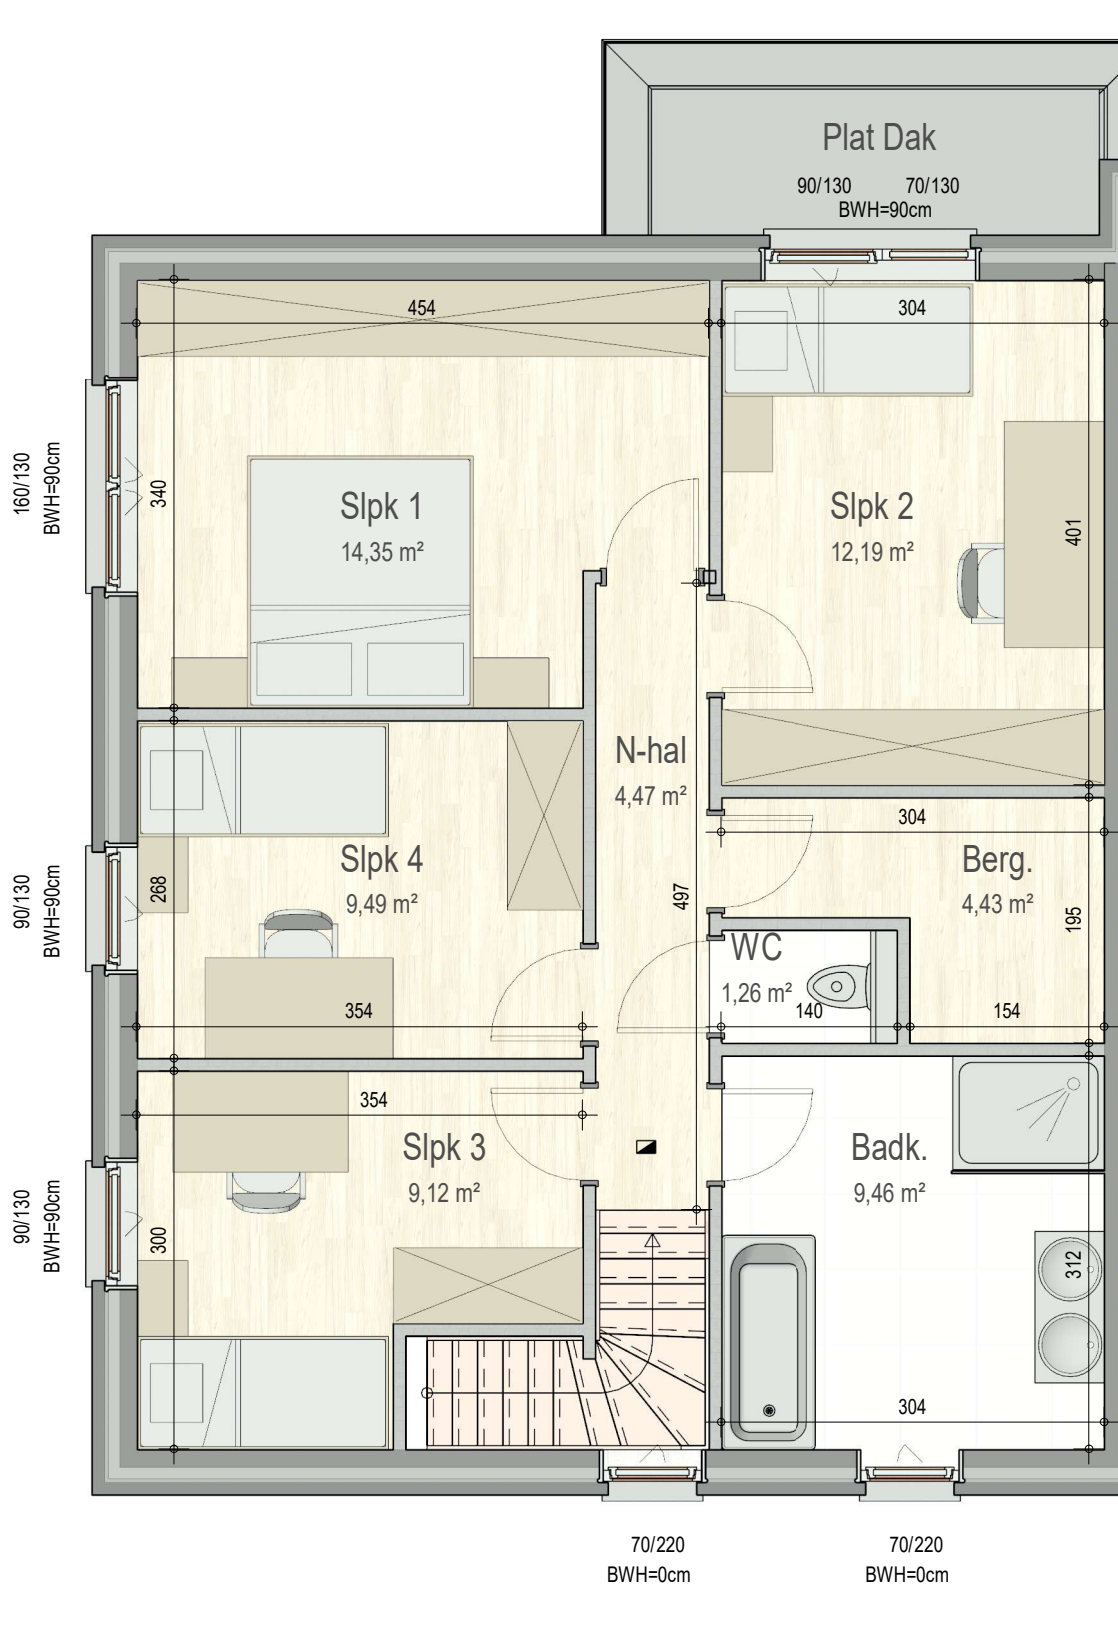

gelijkvloers

VK2192 - Witbierstraat 5-7 - 8720 Dentergem - LOT010 - 12192010

Dit is geen contractueel document. Alle meubels, toestellen en vloerbekleding zijn illustratief.
De maatvoering op de plannen geeft bij benadering de werkelijke afmetingen aan. Afwijkingen op de maatvoering in de uitvoering is mogelijk.

bostoen

verdieping 1

VK2192 - Witbierstraat 5-7 - 8720 Dentergem - LOT010 - 12192010

Dit is geen contractueel document. Alle meubels, toestellen en vloerbekleding zijn illustratief.
De maatvoering op de plannen geeft bij benadering de werkelijke afmetingen aan. Afwijkingen op de maatvoering in de uitvoering is mogelijk.