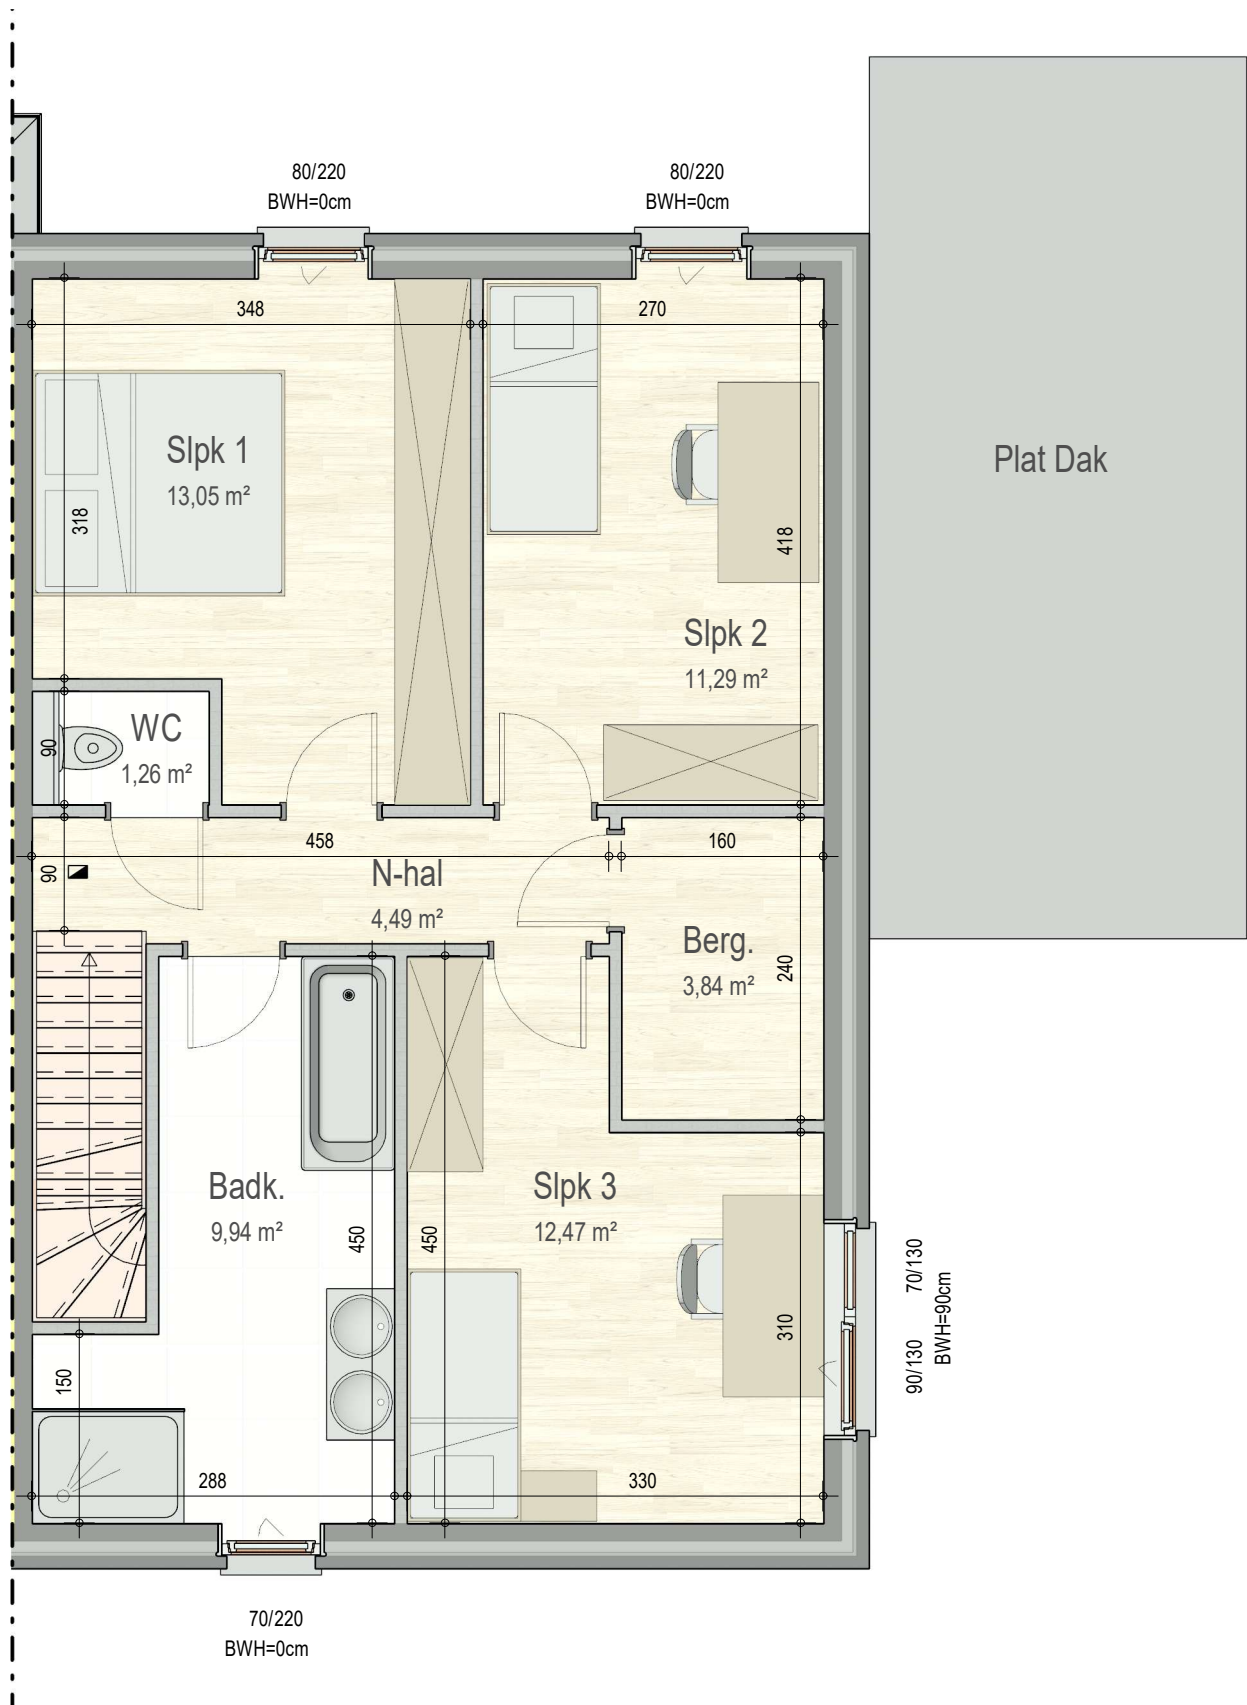

gelijkvloers

VK2192 - Witbierstraat 5-7 - 8720 Dentergem - LOT009 - 12192009

Dit is geen contractueel document. Alle meubels, toestellen en vloerbekleding zijn illustratief.
De maatvoering op de plannen geeft bij benadering de werkelijke afmetingen aan. Afwijkingen op de maatvoering in de uitvoering is mogelijk.

bostoen

verdieping 1

VK2192 - Witbierstraat 5-7 - 8720 Dentergem - LOT009 - 12192009

Dit is geen contractueel document. Alle meubels, toestellen en vloerbekleding zijn illustratief.
De maatvoering op de plannen geeft bij benadering de werkelijke afmetingen aan. Afwijkingen op de maatvoering in de uitvoering is mogelijk.