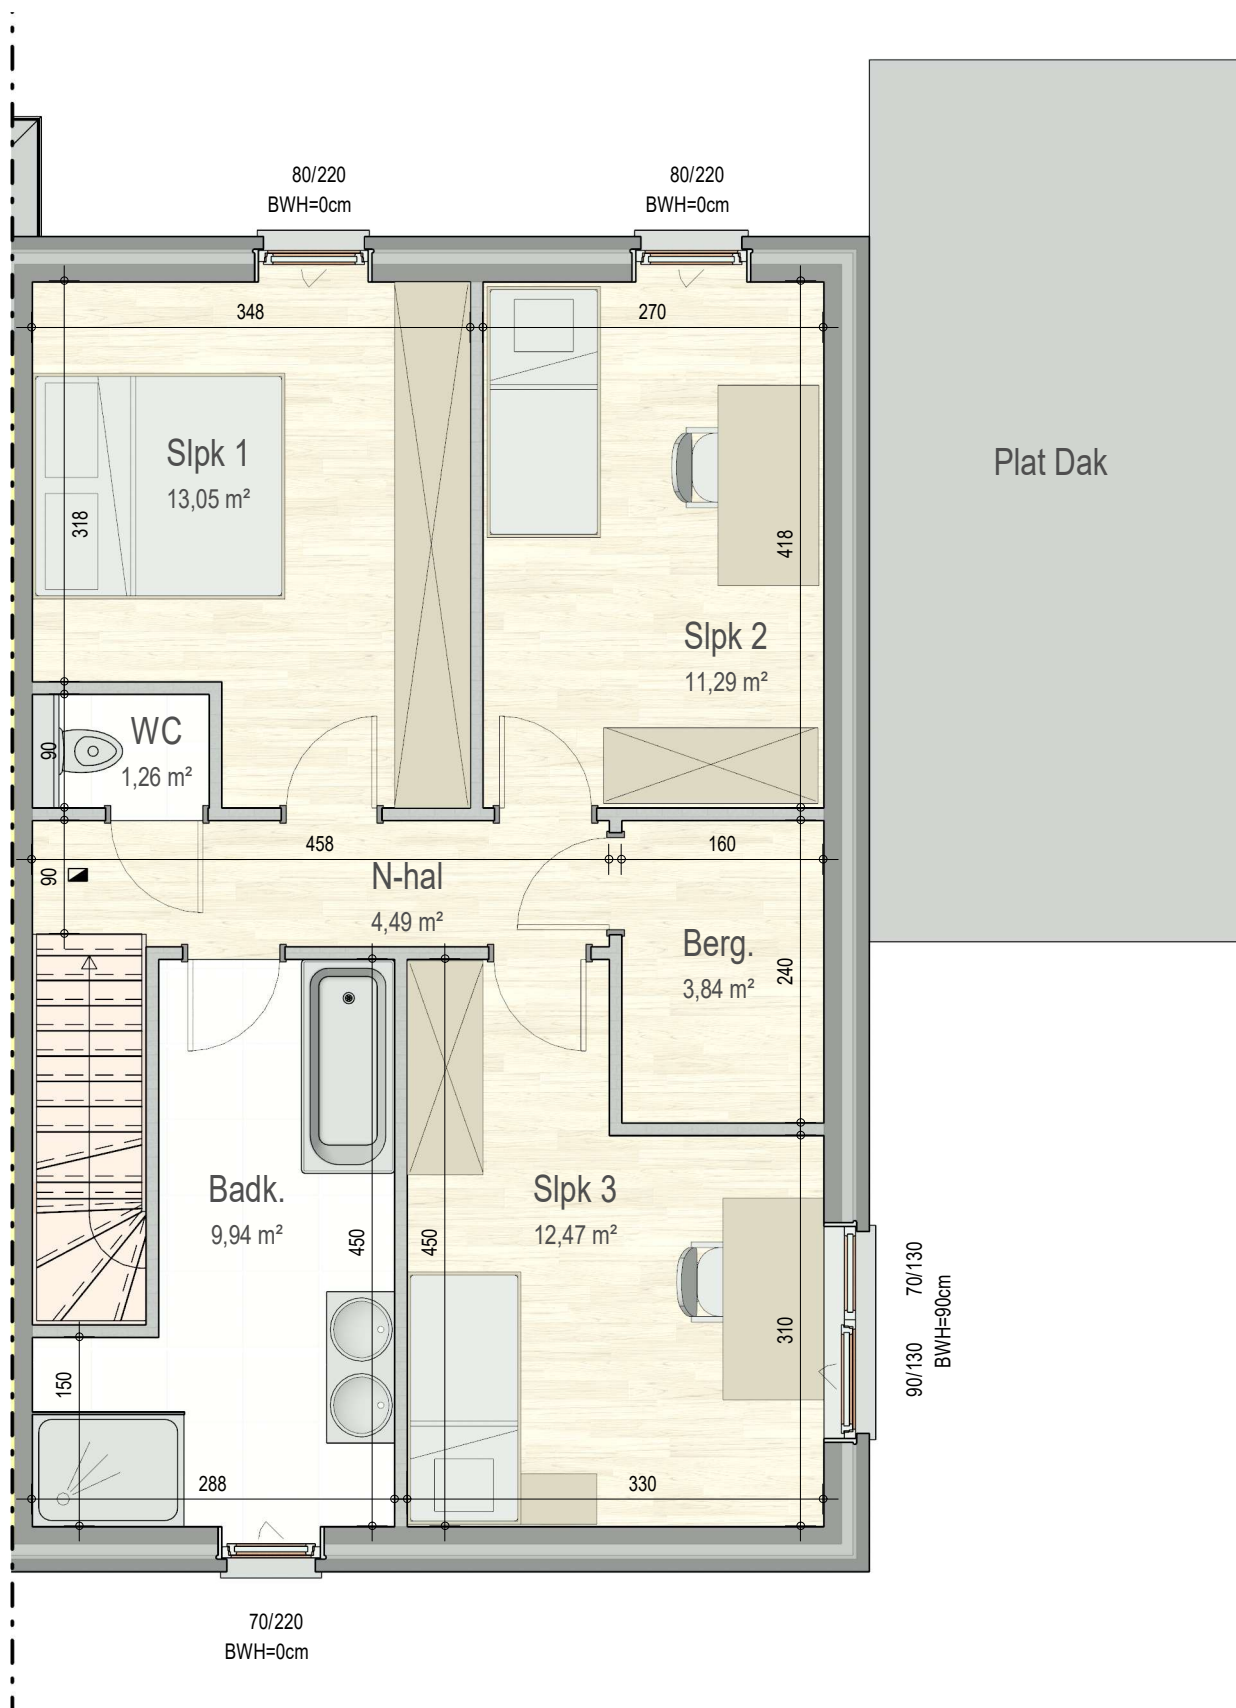

gelijkvloers

VK2192 - Witbierstraat 5-7 - 8720 Dentergem - LOT009 - 12192009

Dit is geen contractueel document. Alle meubels, toestellen en vloerbekleding zijn illustratief. De maatvoering op de plannen geeft bij benadering de werkelijke afmetingen aan. Afwijkingen op de maatvoering in de uitvoering is mogelijk.

verdieping 1

VK2192 - Witbierstraat 5-7 - 8720 Dentergem - LOT009 - 12192009

Dit is geen contractueel document. Alle meubels, toestellen en vloerbekleding zijn illustratief. De maatvoering op de plannen geeft bij benadering de werkelijke afmetingen aan. Afwijkingen op de maatvoering in de uitvoering is mogelijk.