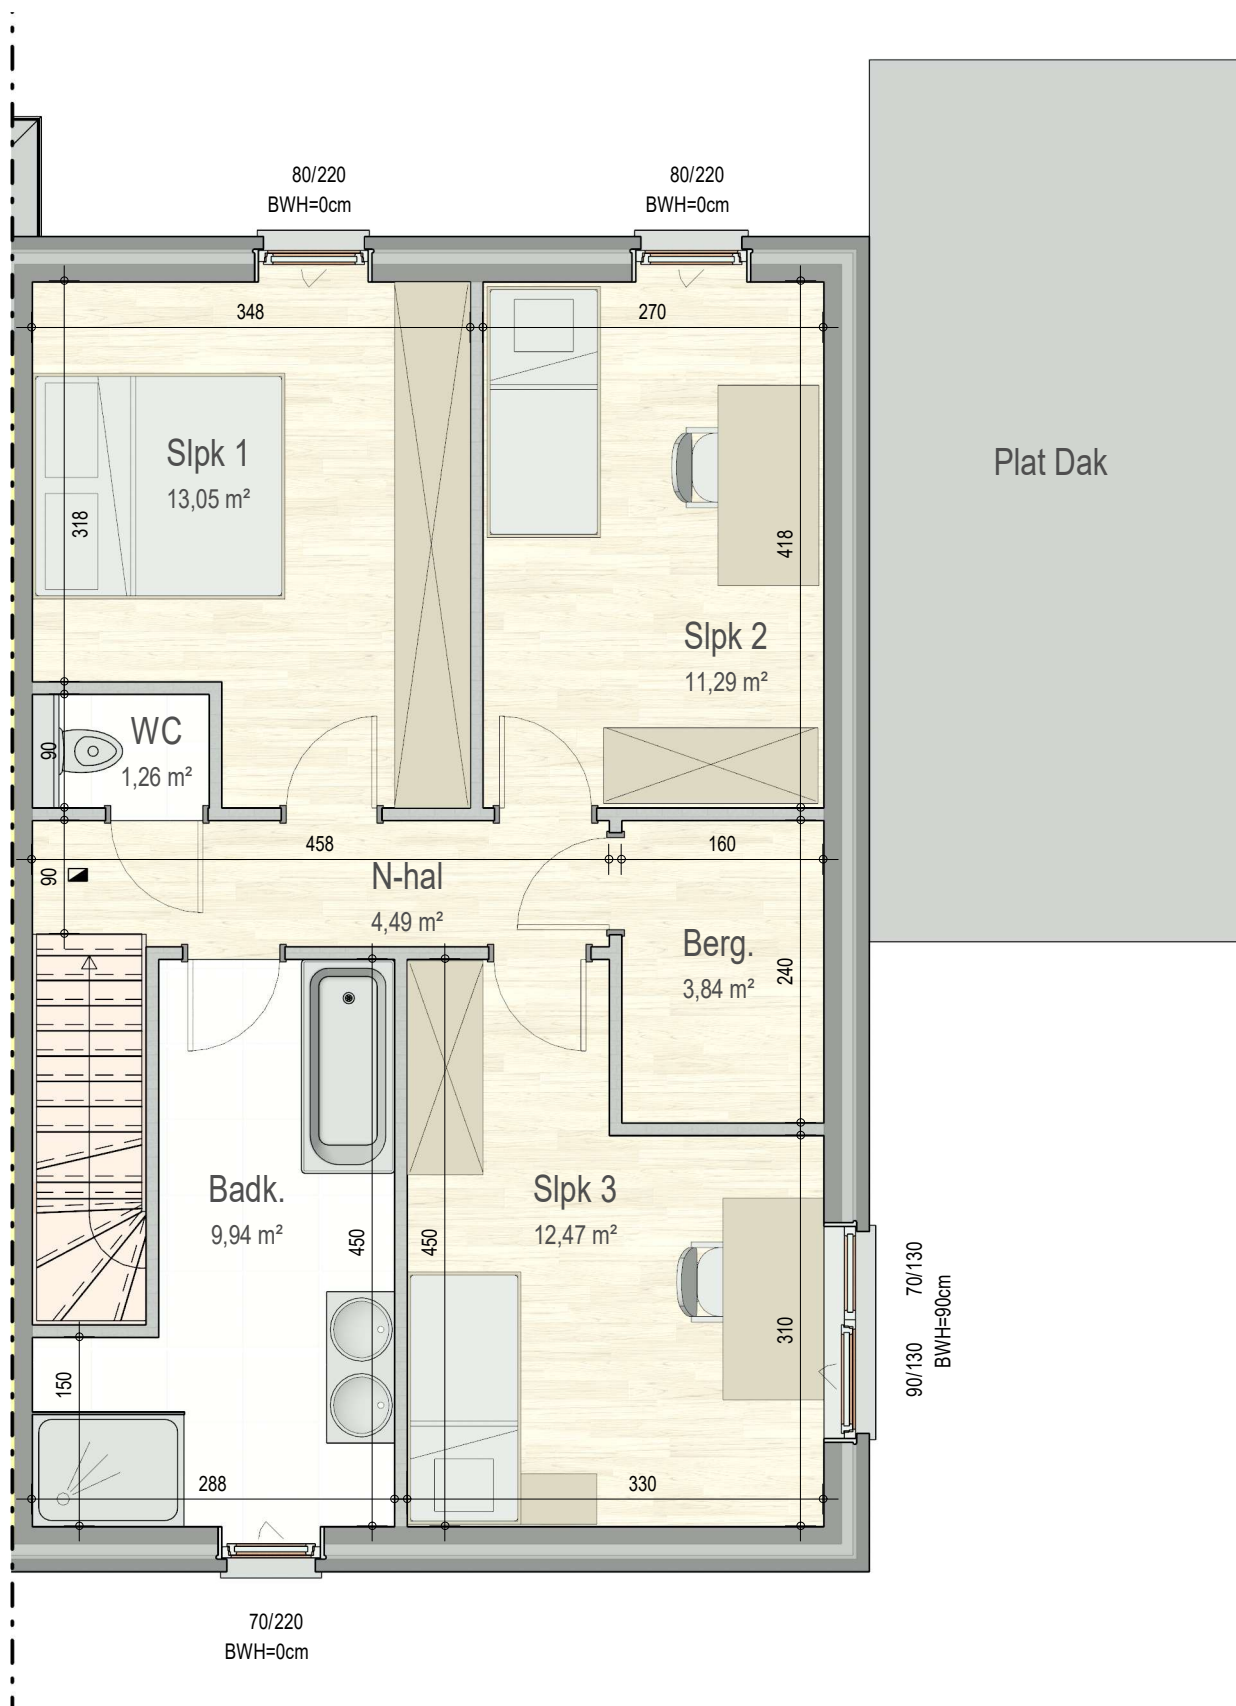

gelijkvloers

VK2192 - Witbierstraat 5-7 - 8720 Dentergem - LOT009 - 12192009

Dit is geen contractueel document. Alle meubels, toestellen en vloerbekleding zijn illustratief. De maatvoering op de plannen geeft bij benadering de werkelijke afmetingen aan. Afwijkingen op de maatvoering in de uitvoering is mogelijk.

bostoen

verdieping 1

VK2192 - Witbierstraat 5-7 - 8720 Dentergem - LOT009 - 12192009

Dit is geen contractueel document. Alle meubels, toestellen en vloerbekleding zijn illustratief.
De maatvoering op de plannen geeft bij benadering de werkelijke afmetingen aan. Afwijkingen op de maatvoering in de uitvoering is mogelijk.