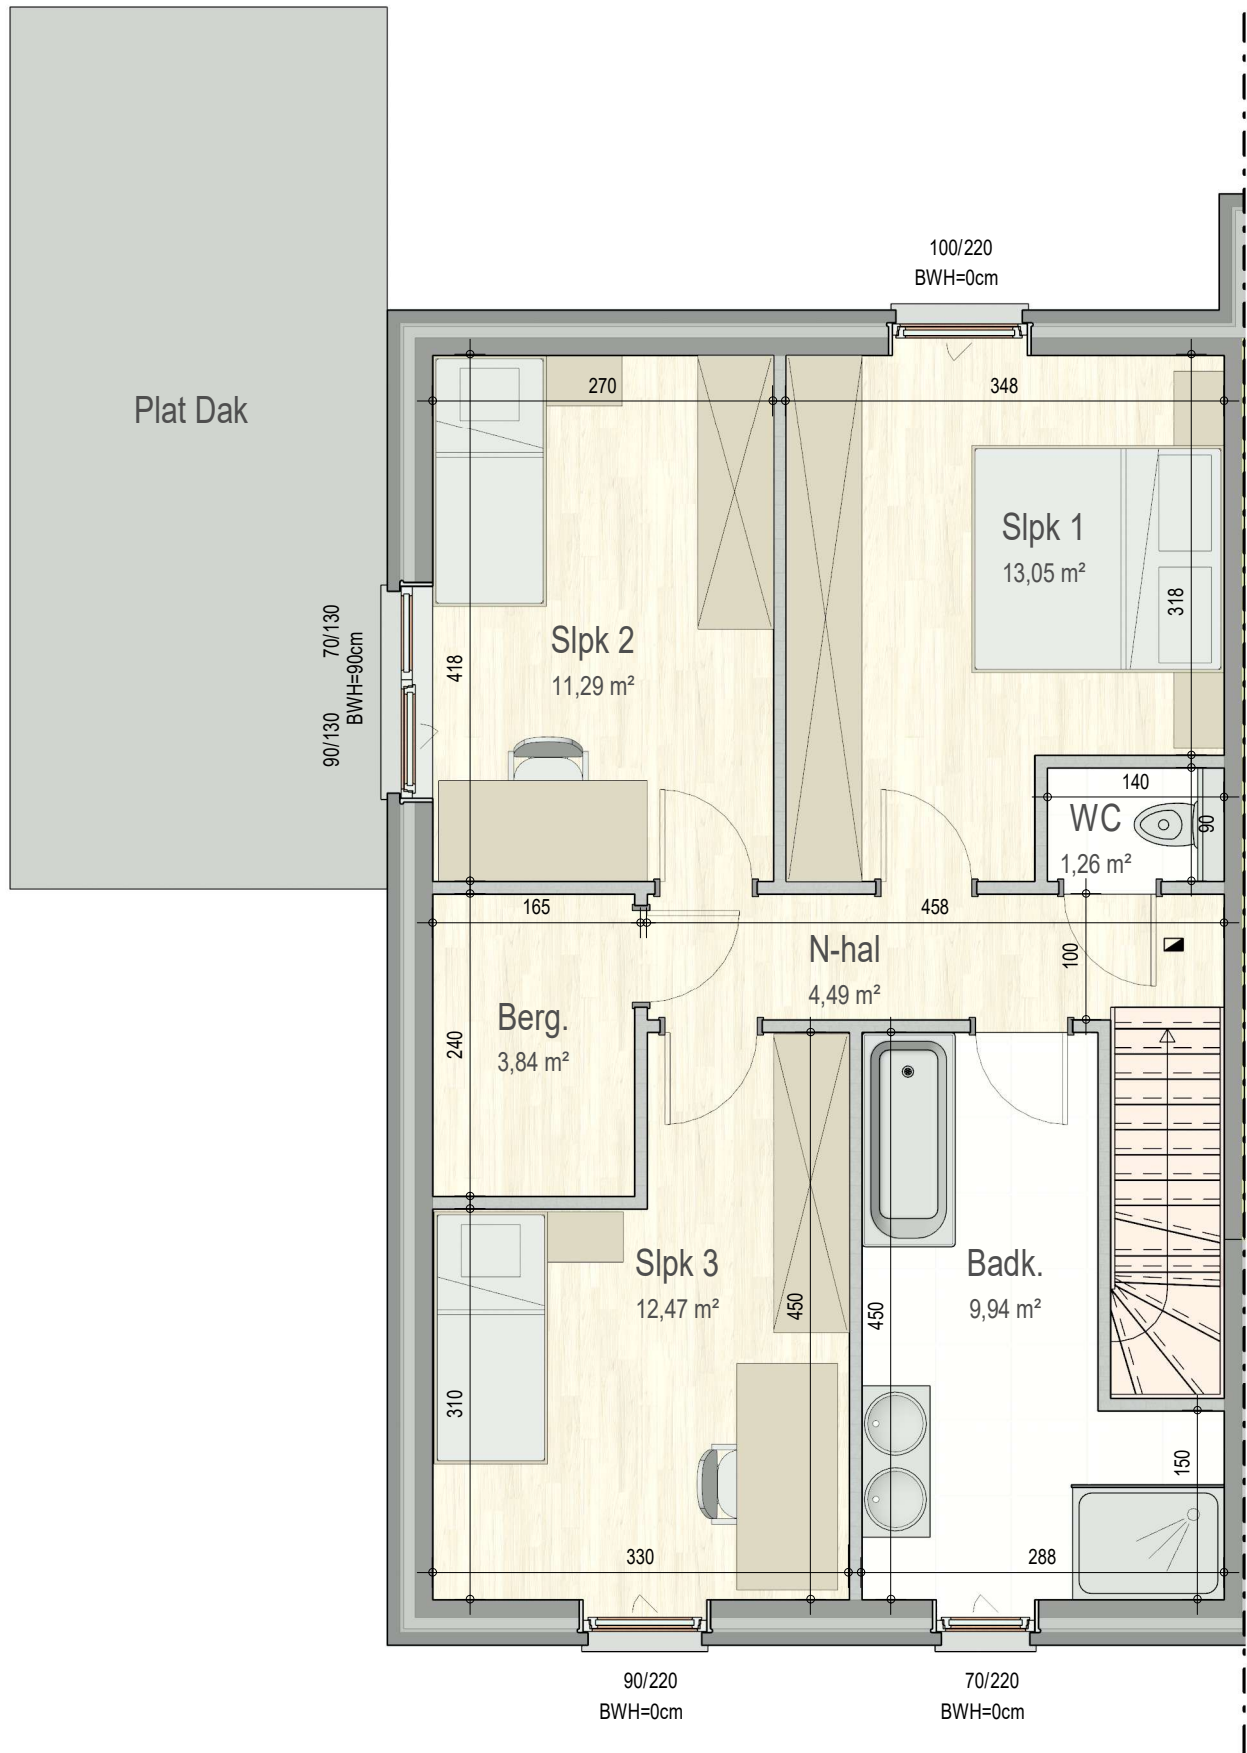

gelijkvloers

VK2192 - Witbierstraat 1-3 - 8720 Dentergem - LOT008 - 12192008

Dit is geen contractueel document. Alle meubels, toestellen en vloerbekleding zijn illustratief.
De maatvoering op de plannen geeft bij benadering de werkelijke afmetingen aan. Afwijkingen op de maatvoering in de uitvoering is mogelijk.

bostoen

verdieping 1

VK2192 - Witbierstraat 1-3 - 8720 Dentergem - LOT008 - 12192008

Dit is geen contractueel document. Alle meubels, toestellen en vloerbekleding zijn illustratief.
De maatvoering op de plannen geeft bij benadering de werkelijke afmetingen aan. Afwijkingen op de maatvoering in de uitvoering is mogelijk.