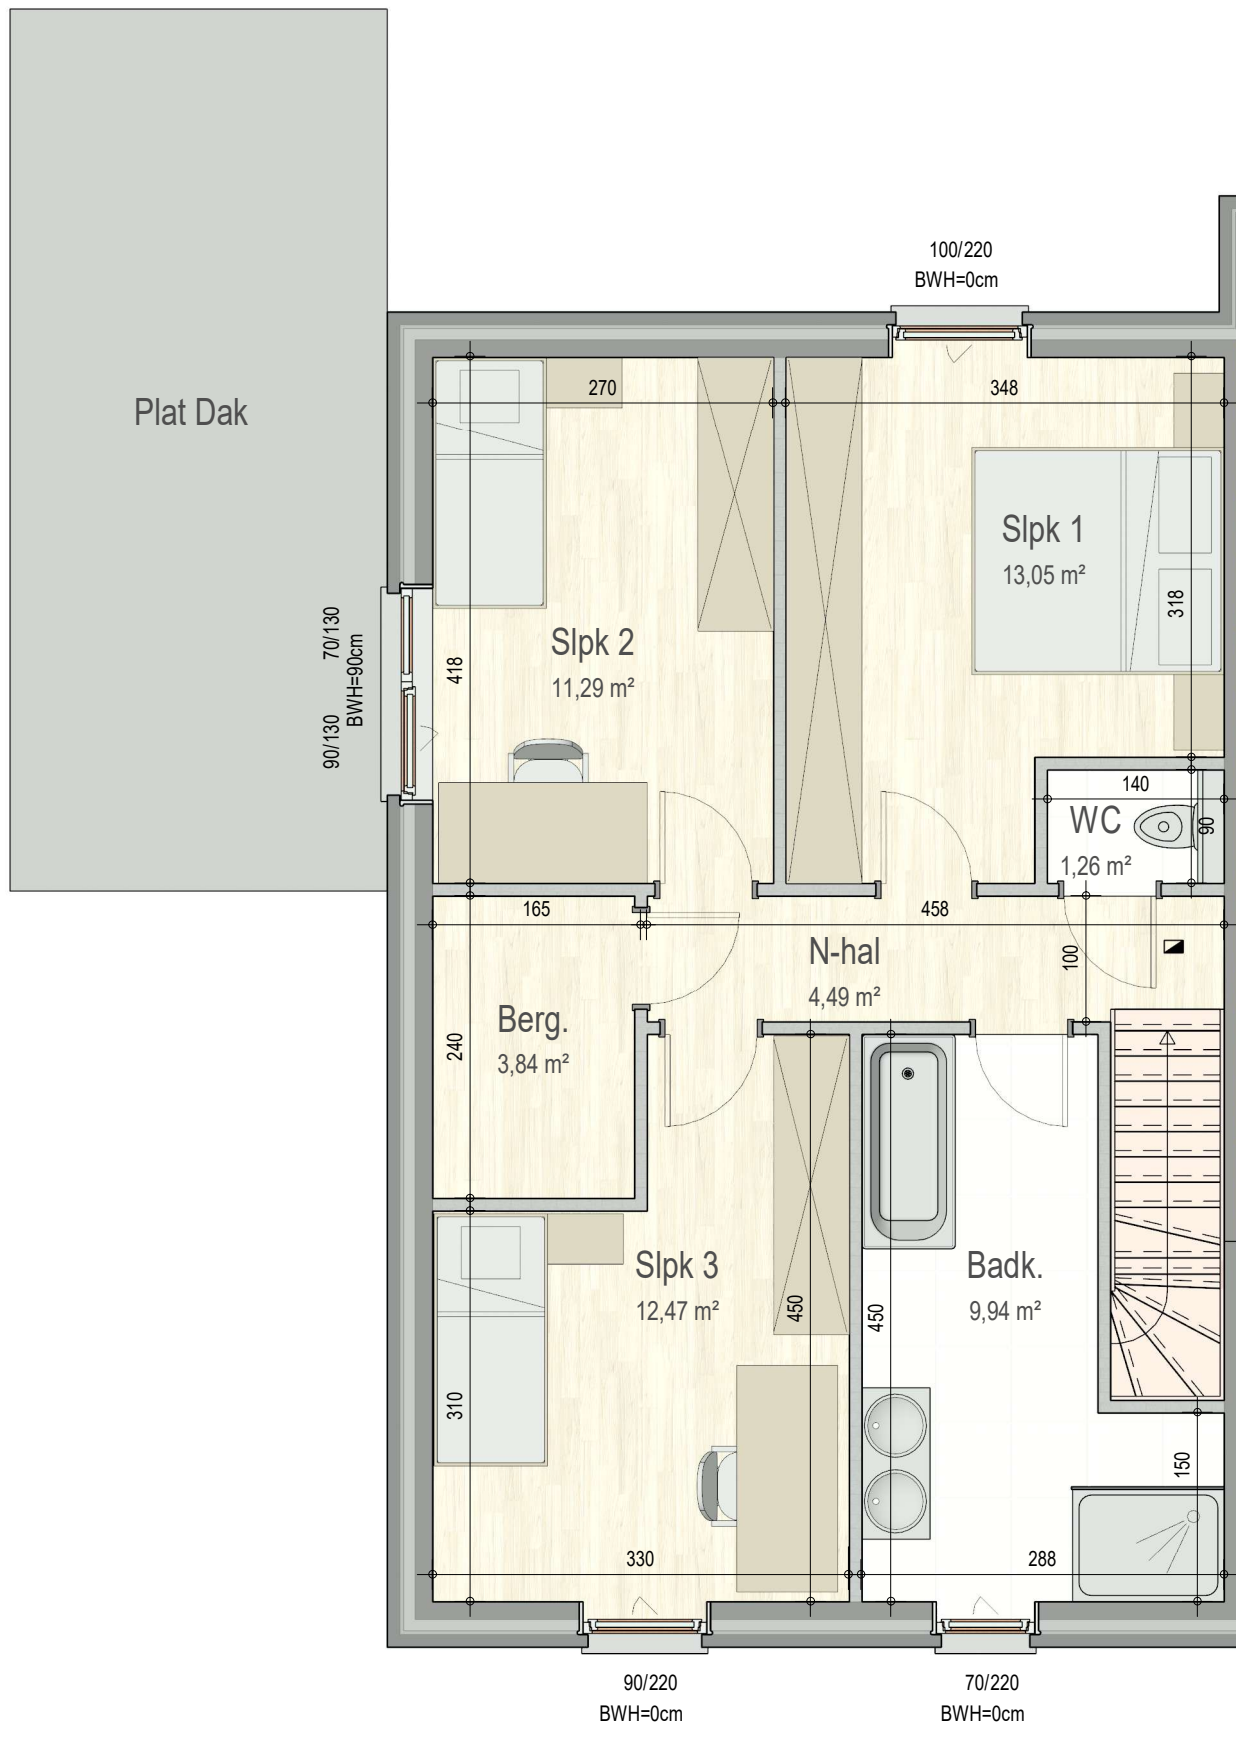

gelijkvloers

VK2192 - Witbierstraat 1-3 - 8720 Dentergem - LOT008 - 12192008

Dit is geen contractueel document. Alle meubels, toestellen en vloerbekleding zijn illustratief. De maatvoering op de plannen geeft bij benadering de werkelijke afmetingen aan. Afwijkingen op de maatvoering in de uitvoering is mogelijk.

bostoen

verdieping 1

VK2192 - Witbierstraat 1-3 - 8720 Dentergem - LOT008 - 12192008

Dit is geen contractueel document. Alle meubels, toestellen en vloerbekleding zijn illustratief.
De maatvoering op de plannen geeft bij benadering de werkelijke afmetingen aan. Afwijkingen op de maatvoering in de uitvoering is mogelijk.