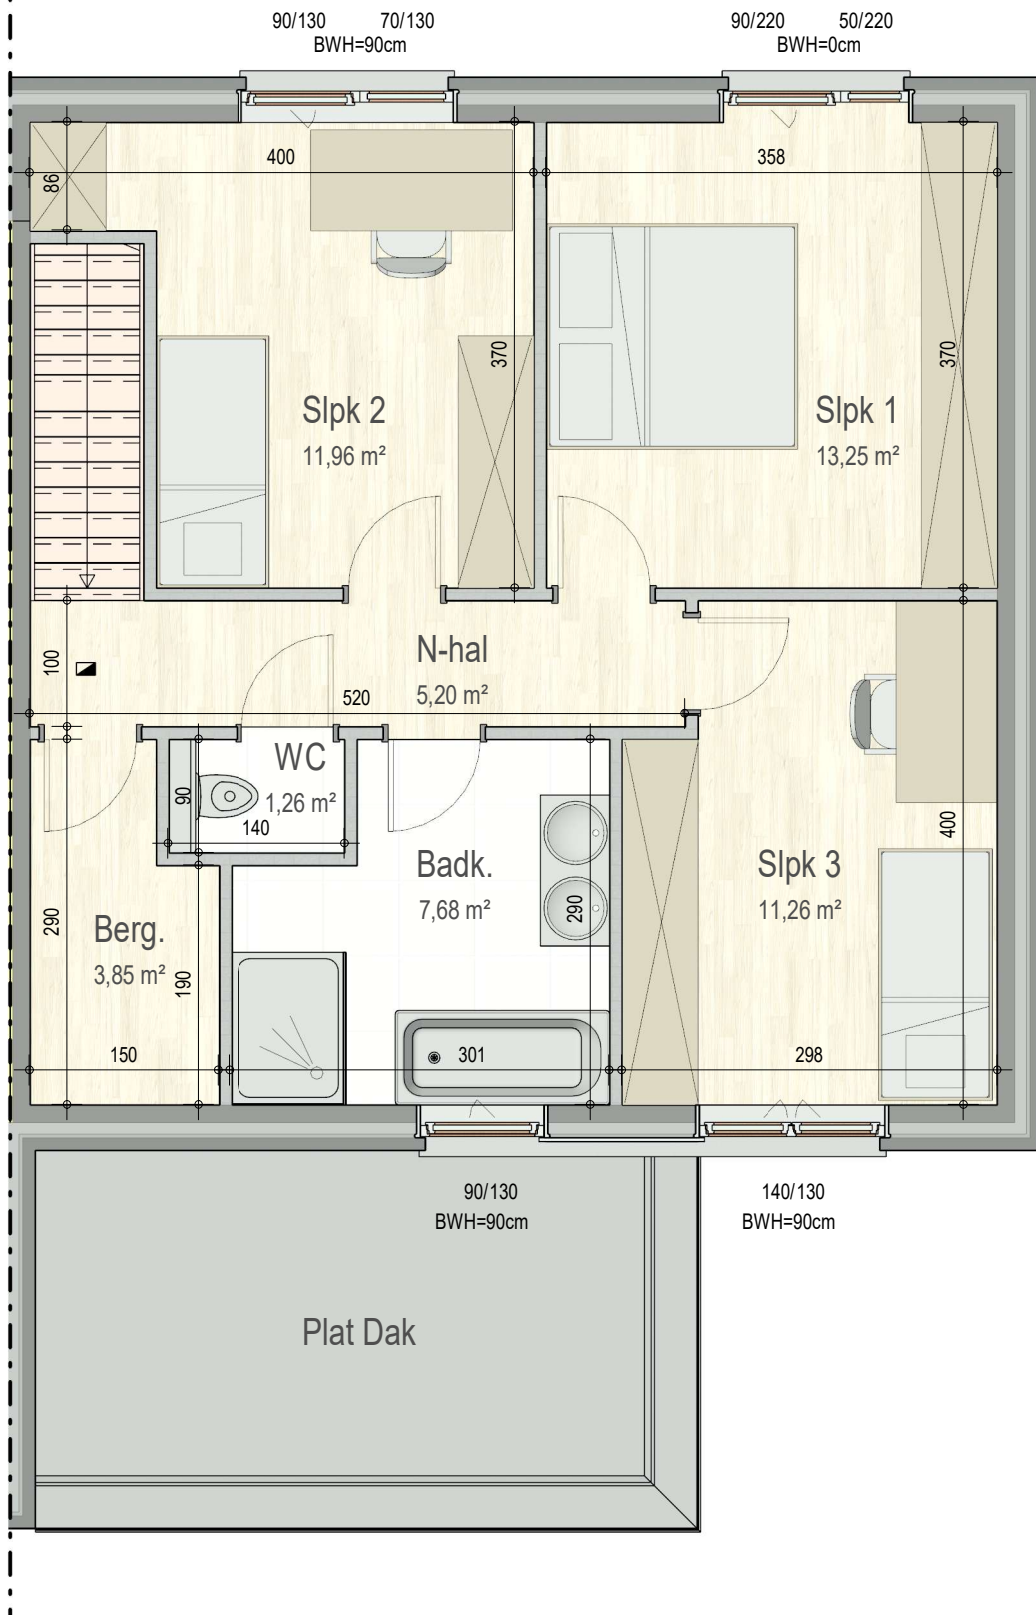

gelijkvloers

VK2192 - Witbierstraat 1-3 - 8720 Dentergem - LOT007 - 12192007

Dit is geen contractueel document. Alle meubels, toestellen en vloerbekleding zijn illustratief. De maatvoering op de plannen geeft bij benadering de werkelijke afmetingen aan. Afwijkingen op de maatvoering in de uitvoering is mogelijk.

bostoen

verdieping 1

VK2192 - Witbierstraat 1-3 - 8720 Dentergem - LOT007 - 12192007

Dit is geen contractueel document. Alle meubels, toestellen en vloerbekleding zijn illustratief.
De maatvoering op de plannen geeft bij benadering de werkelijke afmetingen aan. Afwijkingen op de maatvoering in de uitvoering is mogelijk.