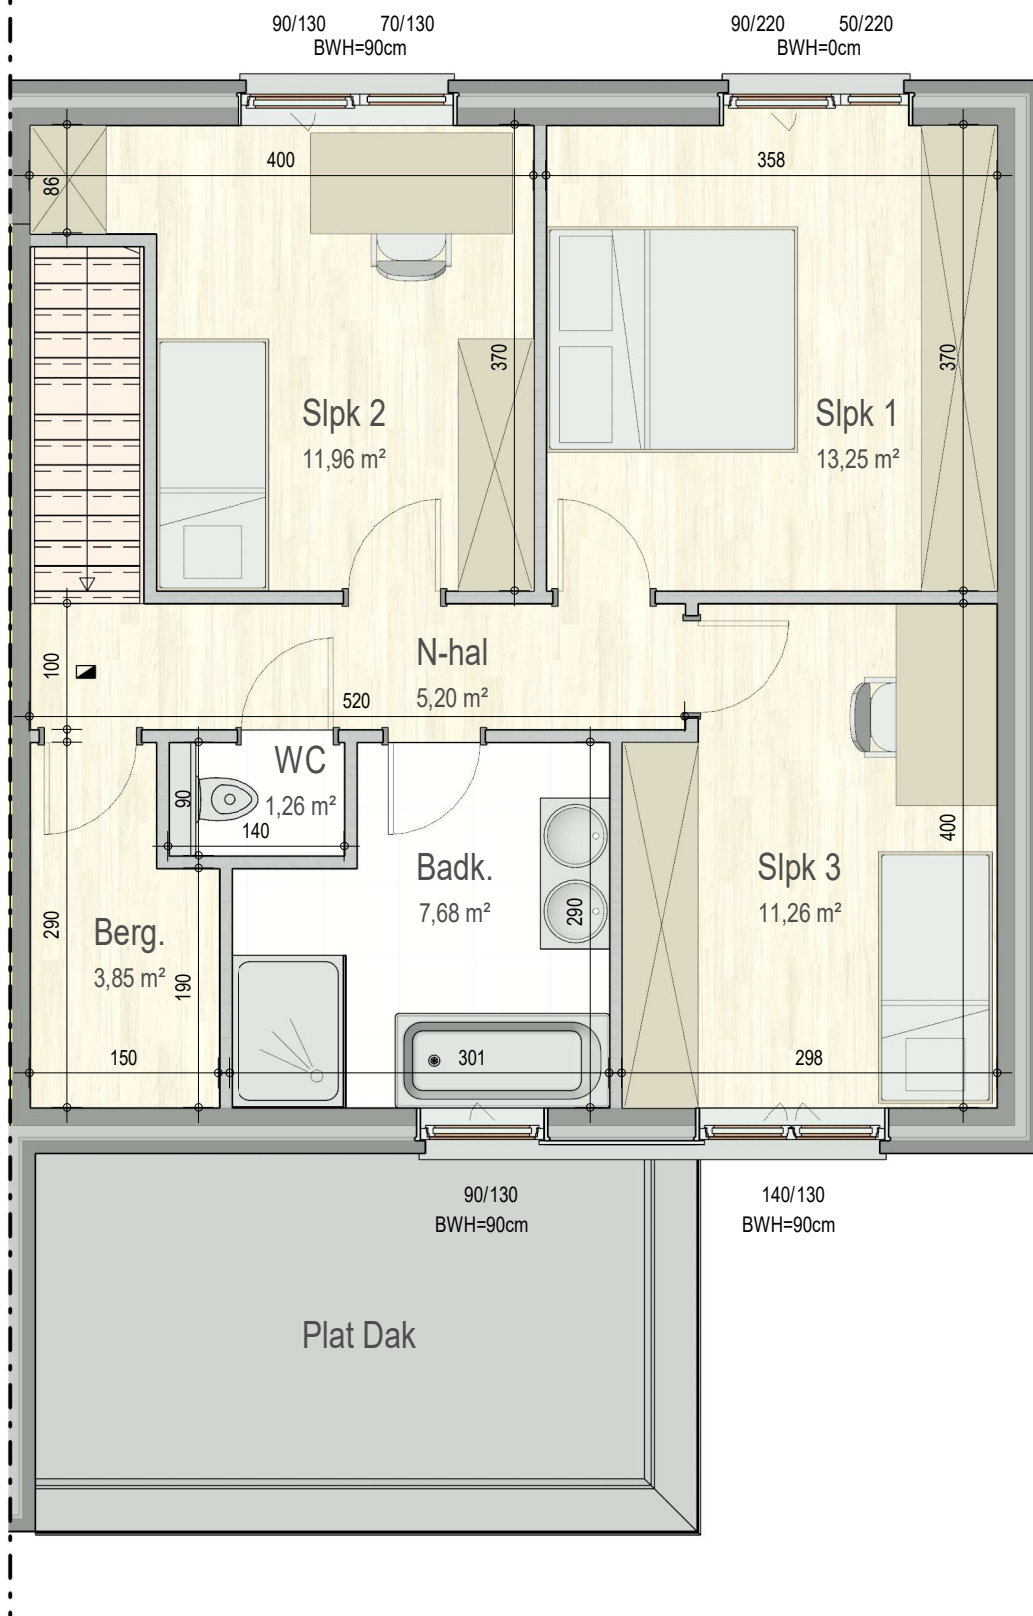

gelijkvloers

VK2192 - Witbierstraat 1-3 - 8720 Dentergem - LOT007 - 12192007

Dit is geen contractueel document. Alle meubels, toestellen en vloerbekleding zijn illustratief. De maatvoering op de plannen geeft bij benadering de werkelijke afmetingen aan. Afwijkingen op de maatvoering in de uitvoering is mogelijk.

bostoen

verdieping 1

VK2192 - Witbierstraat 1-3 - 8720 Dentergem - LOT007 - 12192007

Dit is geen contractueel document. Alle meubels, toestellen en vloerbekleding zijn illustratief.
De maatvoering op de plannen geeft bij benadering de werkelijke afmetingen aan. Afwijkingen op de maatvoering in de uitvoering is mogelijk.