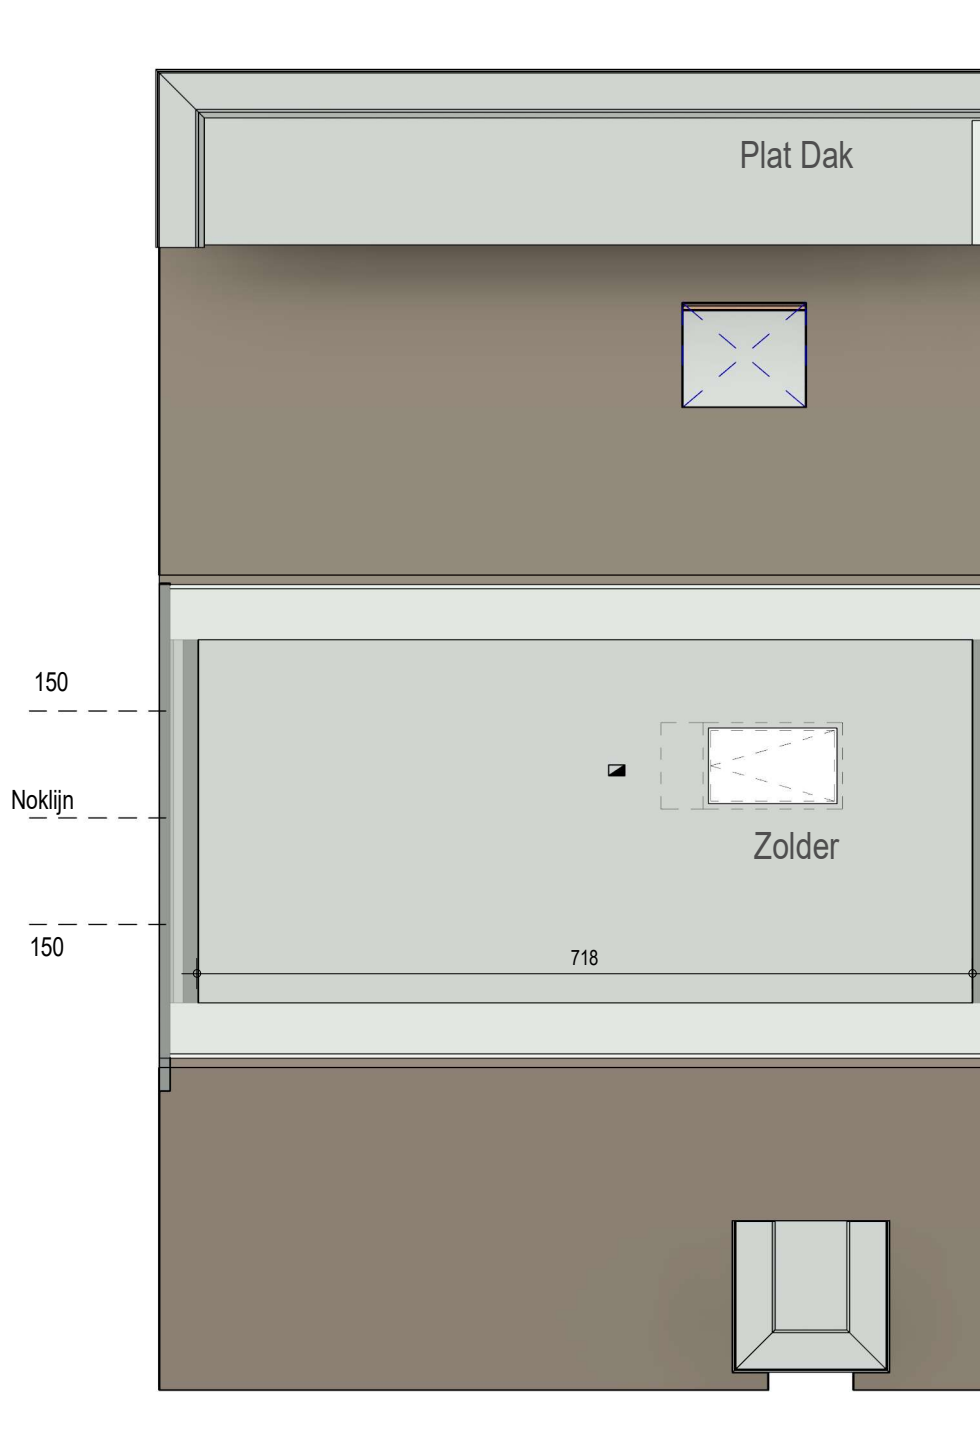

verdieping 1

VK2192 - Witbierstraat 2 - 8720 Dentergem - LOT004 - 12192004

Dit is geen contractueel document. Alle meubels, toestellen en vloerbekleding zijn illustratief.

De maatvoering op de plannen geeft bij benadering de werkelijke afmetingen aan. Afwijkingen op de maatvoering in de uitvoering is mogelijk.

bostoen

zolder

VK2192 - Witbierstraat 2 - 8720 Dentergem - LOT004 - 12192004

Dit is geen contractueel document. Alle meubels, toestellen en vloerbekleding zijn illustratief.
De maatvoering op de plannen geeft bij benadering de werkelijke afmetingen aan. Afwijkingen op de maatvoering in de uitvoering is mogelijk.