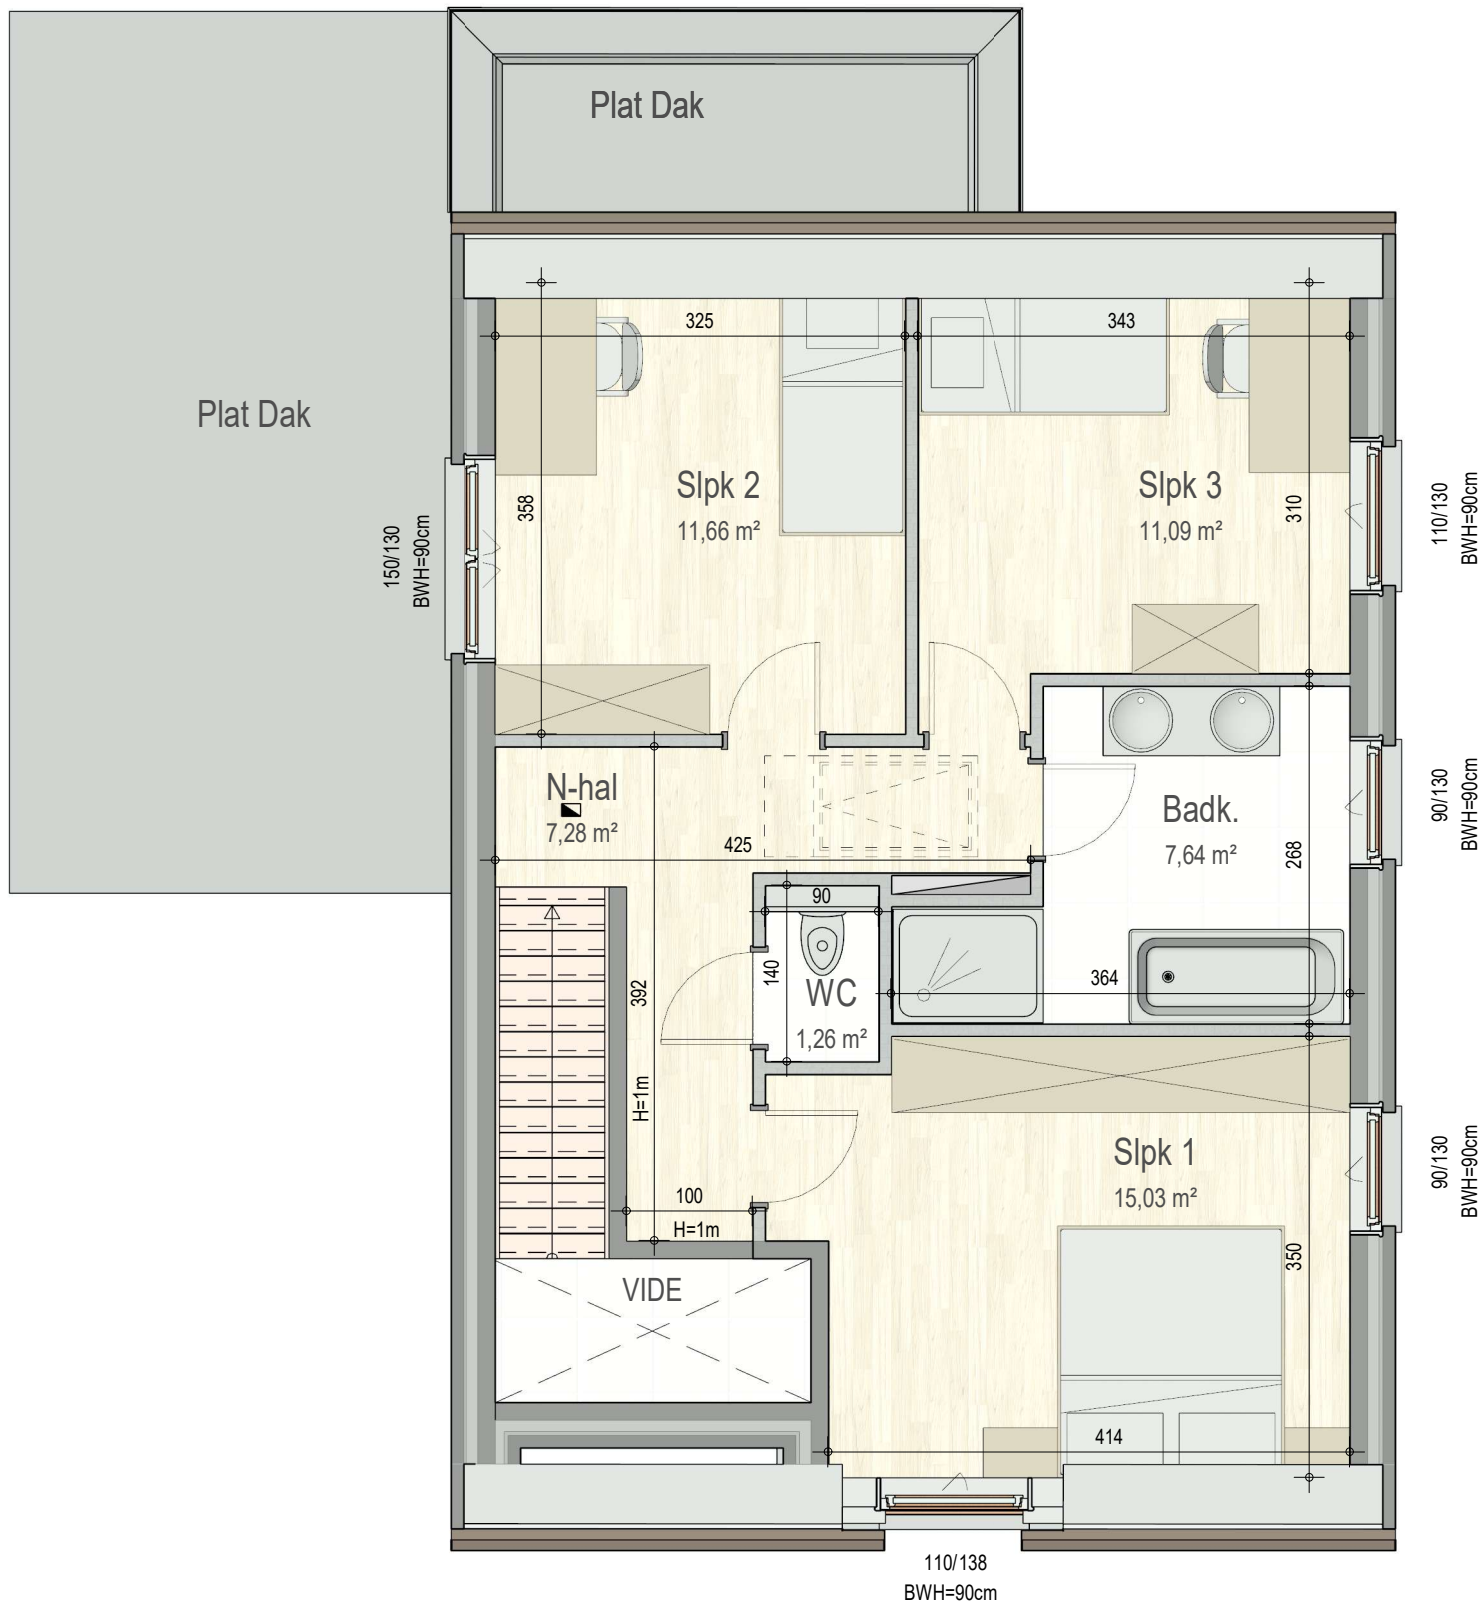

gelijkvloers

VK2192 - Baljuwstraat 12 - 8720 Dentergem - LOT001 - 12192001

Dit is geen contractueel document. Alle meubels, toestellen en vloerbekleding zijn illustratief. De maatvoering op de plannen geeft bij benadering de werkelijke afmetingen aan. Afwijkingen op de maatvoering in de uitvoering is mogelijk.

bostoen

verdieping 1

VK2192 - Baljuwstraat 12 - 8720 Dentergem - LOT001 - 12192001

Dit is geen contractueel document. Alle meubels, toestellen en vloerbekleding zijn illustratief. De maatvoering op de plannen geeft bij benadering de werkelijke afmetingen aan. Afwijkingen op de maatvoering in de uitvoering is mogelijk.

bostoen

zolder

VK2192 - Baljuwstraat 12 - 8720 Dentergem - LOT001 - 12192001

Dit is geen contractueel document. Alle meubels, toestellen en vloerbekleding zijn illustratief.
De maatvoering op de plannen geeft bij benadering de werkelijke afmetingen aan. Afwijkingen op de maatvoering in de uitvoering is mogelijk.