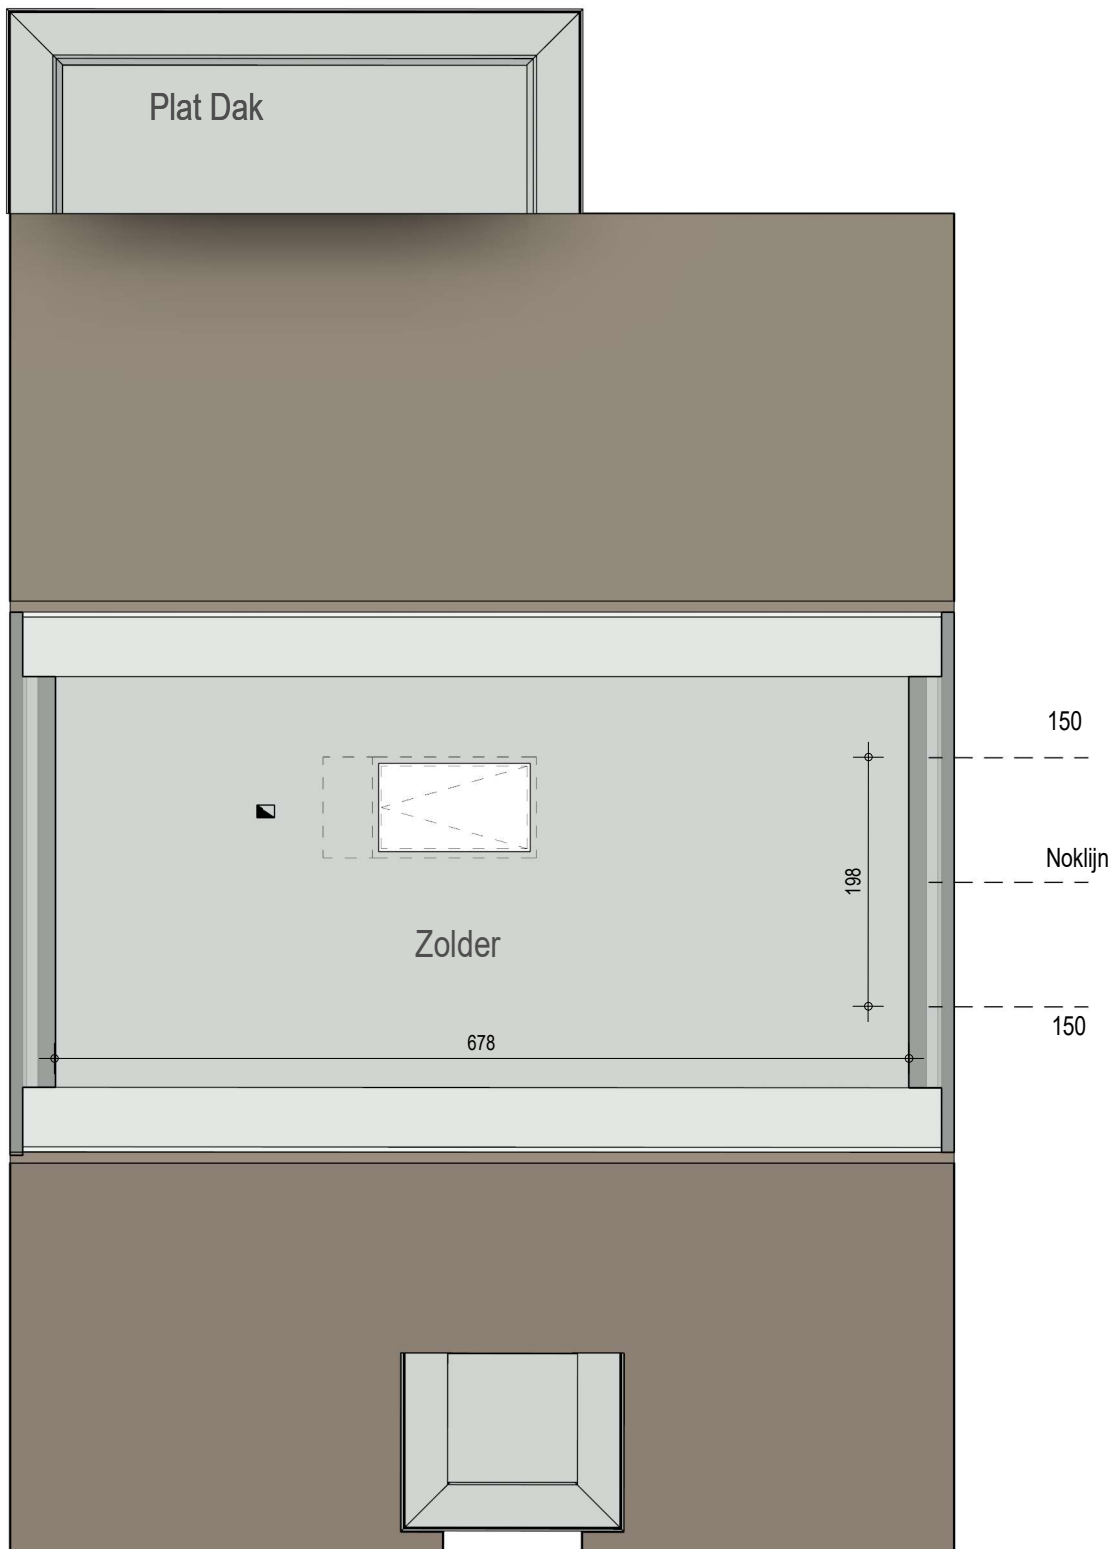

bostoen

verdieping 1

VK2192 - Baljuwstraat 12 - 8720 Dentergem - LOT001 - 12192001

Dit is geen contractueel document. Alle meubels, toestellen en vloerbekleding zijn illustratief. De maatvoering op de plannen geeft bij benadering de werkelijke afmetingen aan. Afwijkingen op de maatvoering in de uitvoering is mogelijk.

bostoen

zolder

VK2192 - Baljuwstraat 12 - 8720 Dentergem - LOT001 - 12192001

Dit is geen contractueel document. Alle meubels, toestellen en vloerbekleding zijn illustratief.
De maatvoering op de plannen geeft bij benadering de werkelijke afmetingen aan. Afwijkingen op de maatvoering in de uitvoering is mogelijk.