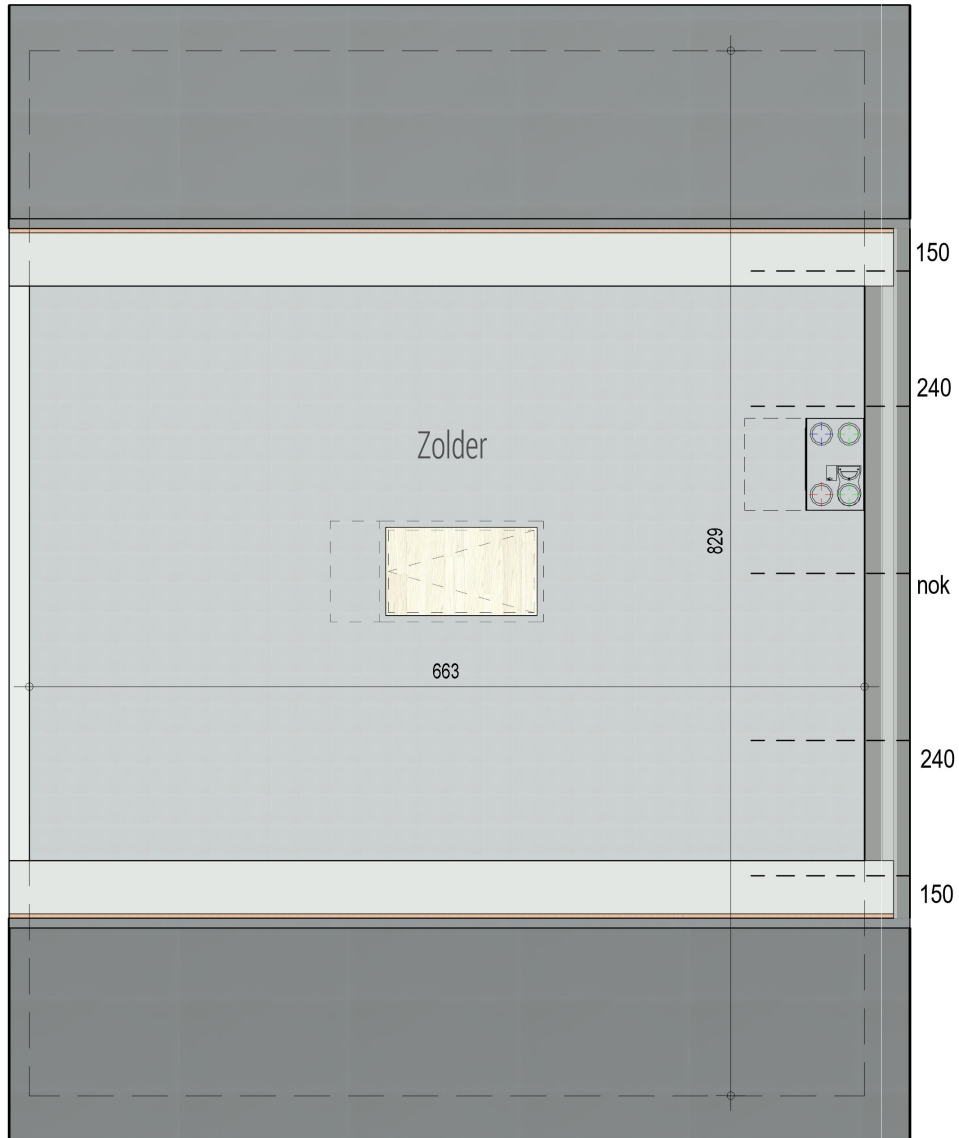

gelijkvloers

VK2187 - Schaafstraat - 2870 PUURS - LOT019 - 12187019

Dit is geen contractueel document. Alle meubels, toestellen en vloerbekleding zijn illustratief. De maatvoering op de plannen geeft bij benadering de werkelijke afmetingen aan. Afwijkingen op de maatvoering in de uitvoering is mogelijk.

verdieping 1

VK2187 - Schaafstraat - 2870 PUURS - LOT019 - 12187019

Dit is geen contractueel document. Alle meubels, toestellen en vloerbekleding zijn illustratief. De maatvoering op de plannen geeft bij benadering de werkelijke afmetingen aan. Afwijkingen op de maatvoering in de uitvoering is mogelijk.

zolder

VK2187 - Schaafstraat - 2870 PUURS - LOT019 - 12187019

Dit is geen contractueel document. Alle meubels, toestellen en vloerbekleding zijn illustratief.
De maatvoering op de plannen geeft bij benadering de werkelijke afmetingen aan. Afwijkingen op de maatvoering in de uitvoering is mogelijk.