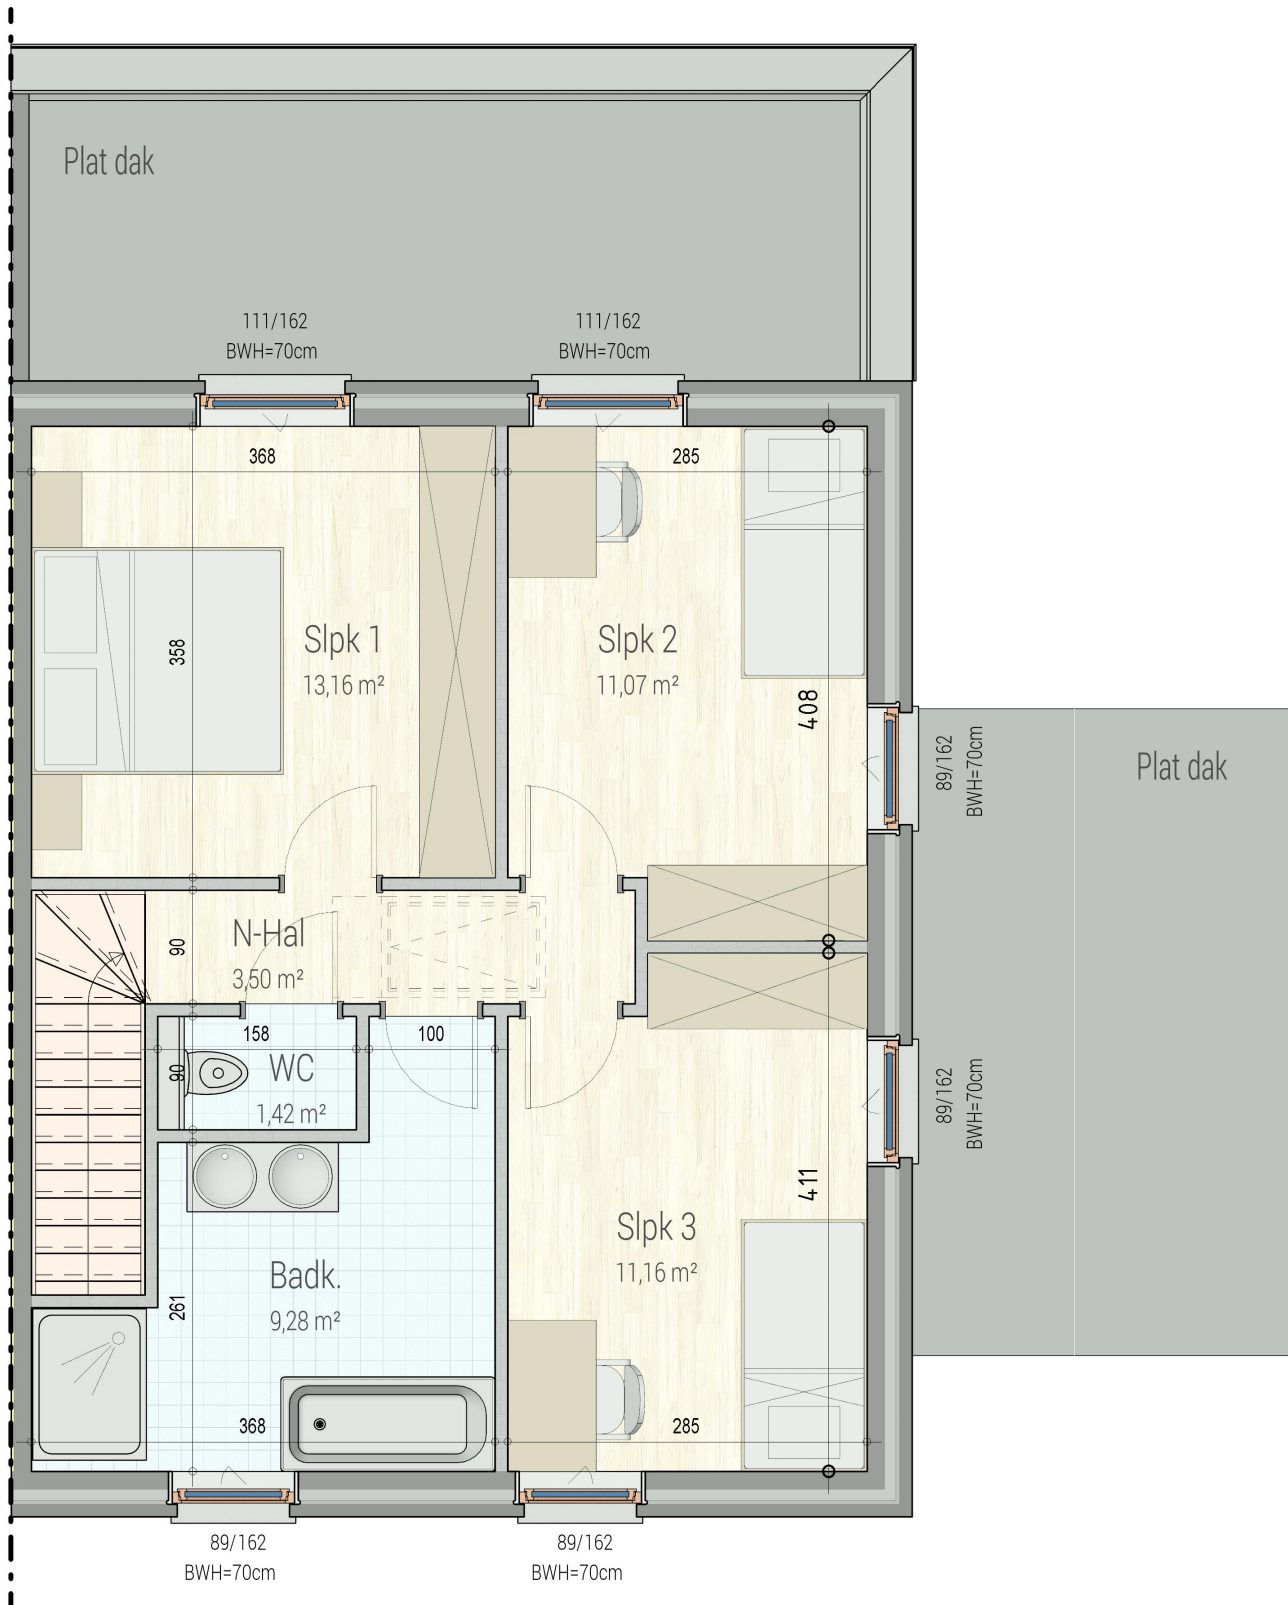

gelijkvloers

VK2187 - Schaafstraat - 2870 PUURS - LOT019 - 12187019

Dit is geen contractueel document. Alle meubels, toestellen en vloerbekleding zijn illustratief. De maatvoering op de plannen geeft bij benadering de werkelijke afmetingen aan. Afwijkingen op de maatvoering in de uitvoering is mogelijk.

verdieping 1

VK2187 - Schaafstraat - 2870 PUURS - LOT019 - 12187019

Dit is geen contractueel document. Alle meubels, toestellen en vloerbekleding zijn illustratief. De maatvoering op de plannen geeft bij benadering de werkelijke afmetingen aan. Afwijkingen op de maatvoering in de uitvoering is mogelijk.

zolder

VK2187 - Schaafstraat - 2870 PUURS - LOT019 - 12187019

Dit is geen contractueel document. Alle meubels, toestellen en vloerbekleding zijn illustratief.
De maatvoering op de plannen geeft bij benadering de werkelijke afmetingen aan. Afwijkingen op de maatvoering in de uitvoering is mogelijk.