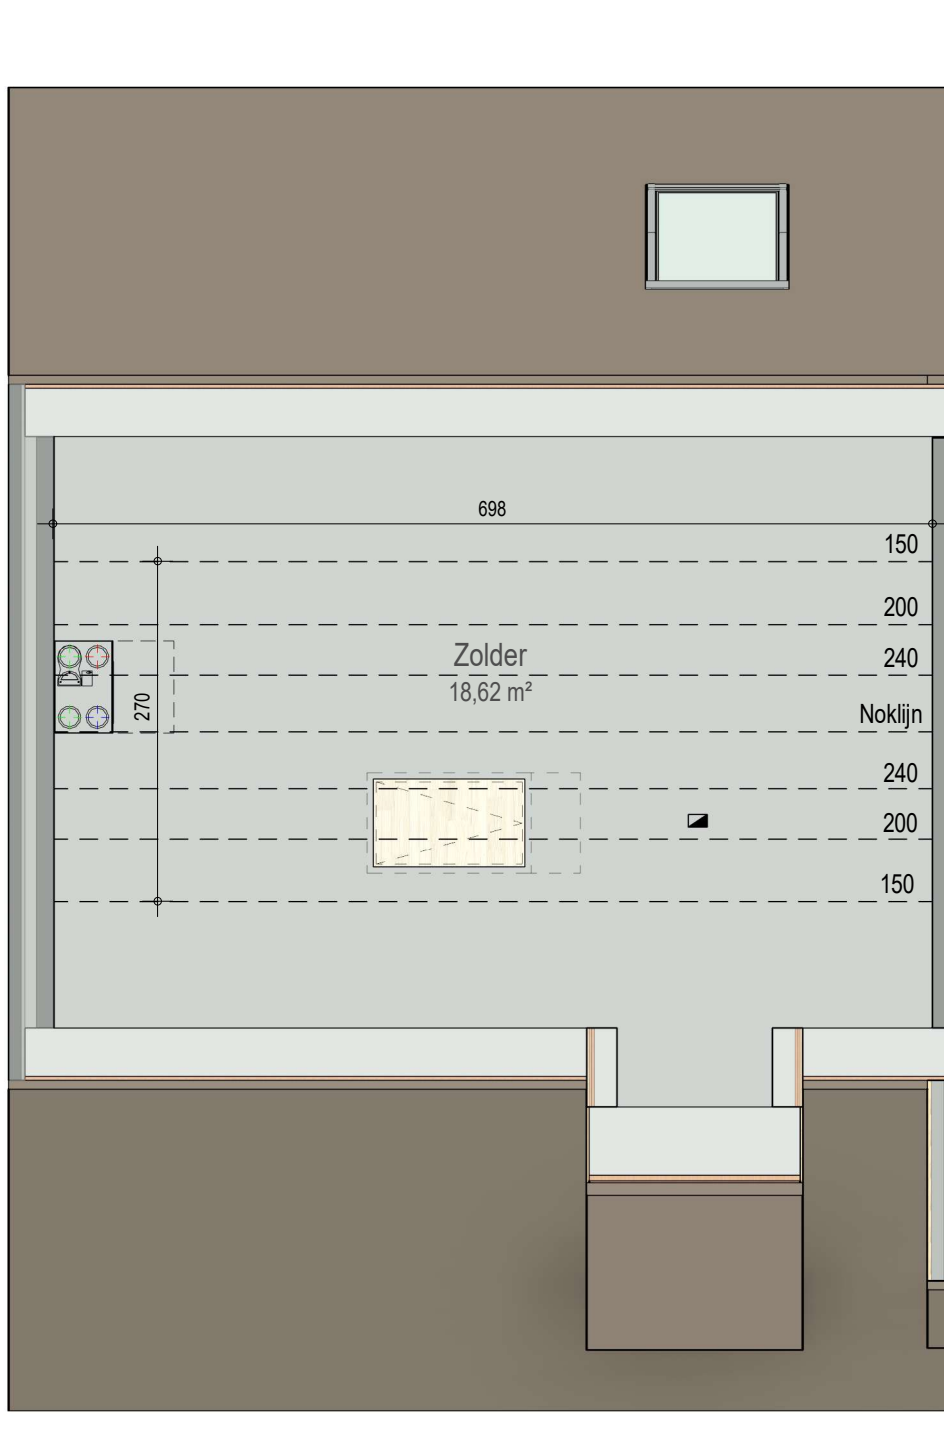

N

bostoen

verdieping 1

VK2184 - Halifaxstraat 13 tem 16 - 8620 Ramskapelle - LOT016 - 12184016

Dit is geen contractueel document. Alle meubels, toestellen en vloerbekleding zijn illustratief. De maatvoering op de plannen geeft bij benadering de werkelijke afmetingen aan. Afwijkingen op de maatvoering in de uitvoering is mogelijk.

N

**bostoen**

zolder

VK2184 - Halifaxstraat 13 tem 16 - 8620 Ramskapelle - LOT016 - 12184016

Dit is geen contractueel document. Alle meubels, toestellen en vloerbekleding zijn illustratief.  
De maatvoering op de plannen geeft bij benadering de werkelijke afmetingen aan. Afwijkingen op de maatvoering in de uitvoering is mogelijk.