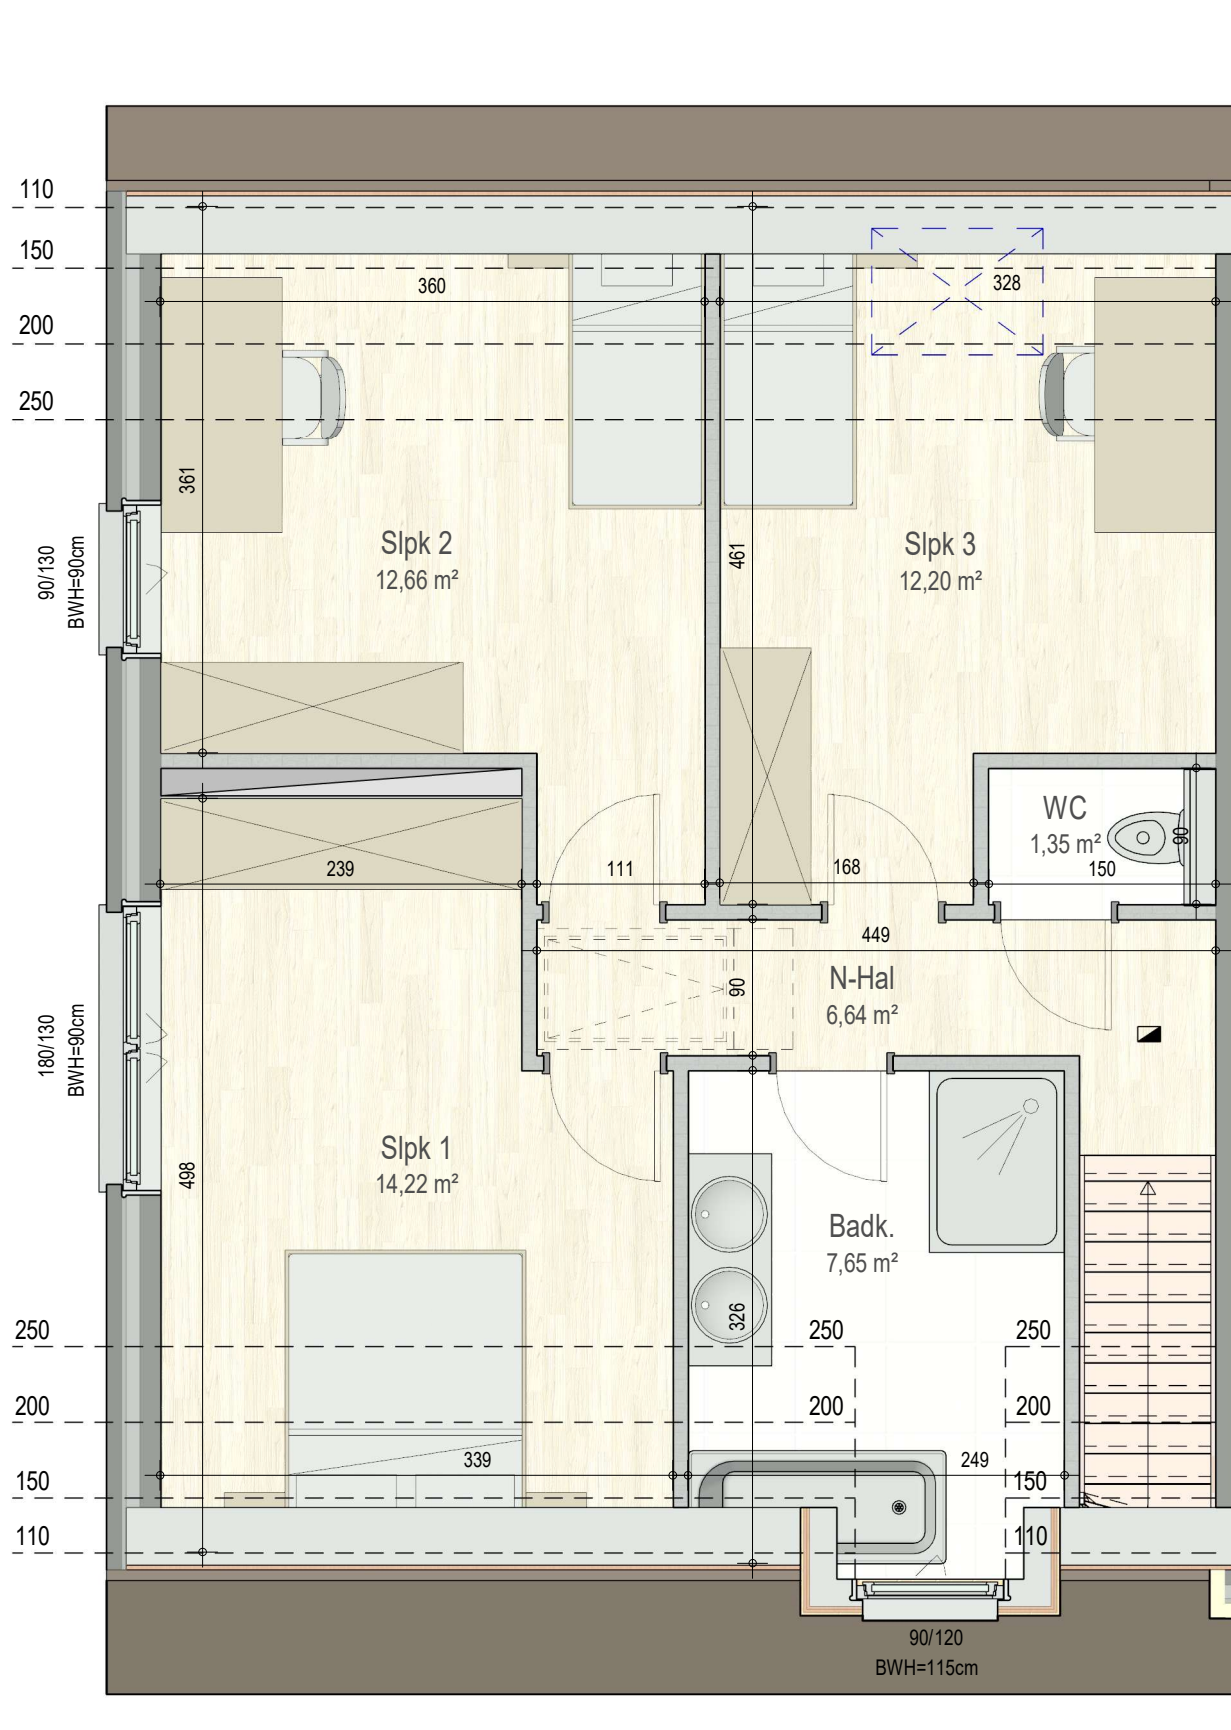

gelijkvloers

VK2184 - Halifaxstraat 13 tem 16 - 8620 Ramskapelle - LOT016 - 12184016

Dit is geen contractueel document. Alle meubels, toestellen en vloerbekleding zijn illustratief. De maatvoering op de plannen geeft bij benadering de werkelijke afmetingen aan. Afwijkingen op de maatvoering in de uitvoering is mogelijk.

N

bostoen

verdieping 1

VK2184 - Halifaxstraat 13 tem 16 - 8620 Ramskapelle - LOT016 - 12184016

Dit is geen contractueel document. Alle meubels, toestellen en vloerbekleding zijn illustratief. De maatvoering op de plannen geeft bij benadering de werkelijke afmetingen aan. Afwijkingen op de maatvoering in de uitvoering is mogelijk.

N

**bostoen**

zolder

VK2184 - Halifaxstraat 13 tem 16 - 8620 Ramskapelle - LOT016 - 12184016

Dit is geen contractueel document. Alle meubels, toestellen en vloerbekleding zijn illustratief.  
De maatvoering op de plannen geeft bij benadering de werkelijke afmetingen aan. Afwijkingen op de maatvoering in de uitvoering is mogelijk.