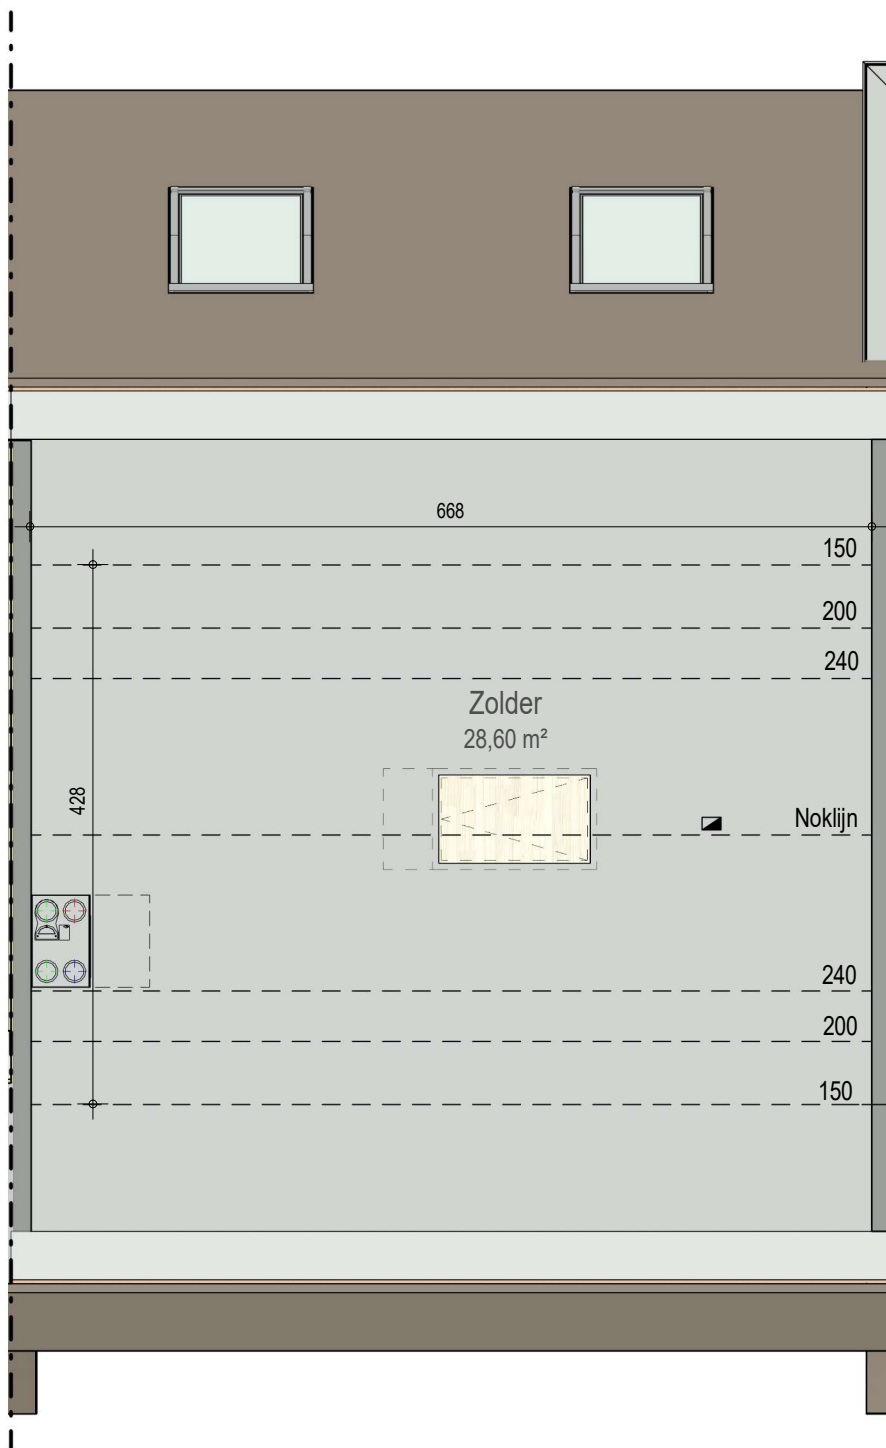

N

bostoen

verdieping 1

VK2184 - Halifaxstraat 13 tem 16 - 8620 Ramskapelle - LOT015 - 12184015

Dit is geen contractueel document. Alle meubels, toestellen en vloerbekleding zijn illustratief. De maatvoering op de plannen geeft bij benadering de werkelijke afmetingen aan. Afwijkingen op de maatvoering in de uitvoering is mogelijk.

N

bostoen

zolder

VK2184 - Halifaxstraat 13 tem 16 - 8620 Ramskapelle - LOT015 - 12184015

Dit is geen contractueel document. Alle meubels, toestellen en vloerbekleding zijn illustratief. De maatvoering op de plannen geeft bij benadering de werkelijke afmetingen aan. Afwijkingen op de maatvoering in de uitvoering is mogelijk.