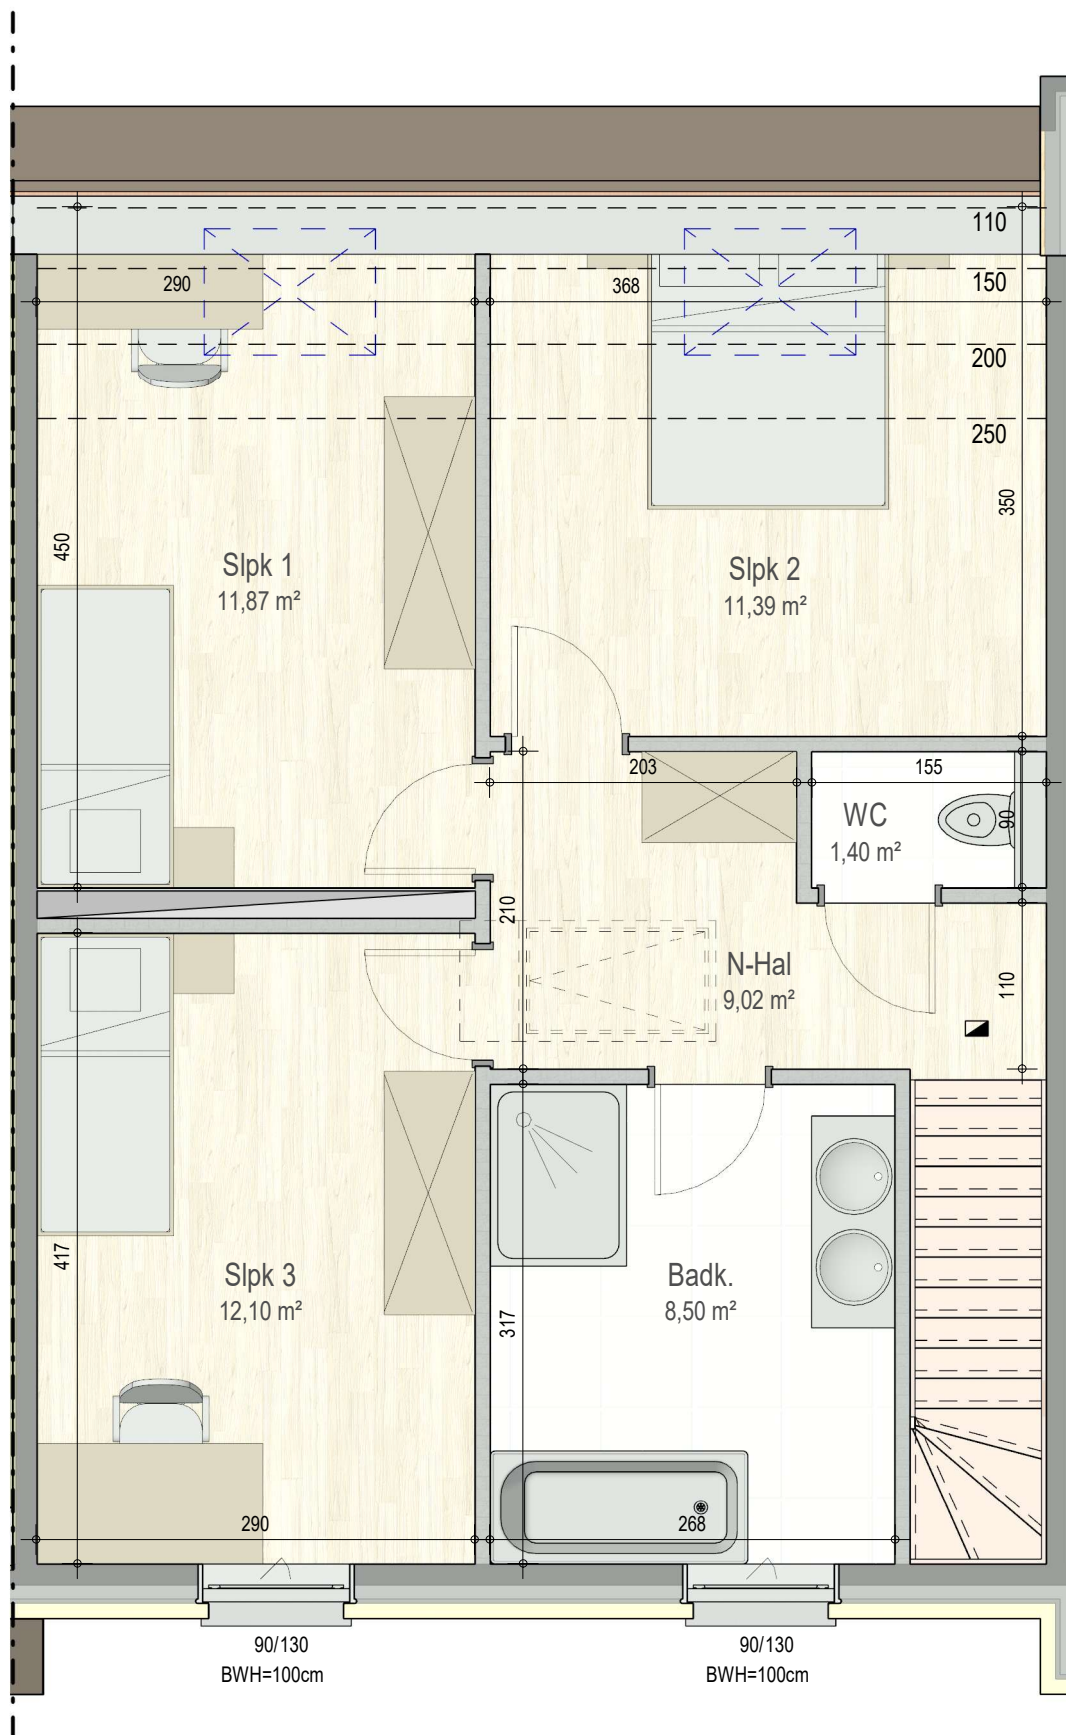

gelijkvloers

VK2184 - Halifaxstraat 13 tem 16 - 8620 Ramskapelle - LOT015 - 12184015

Dit is geen contractueel document. Alle meubels, toestellen en vloerbekleding zijn illustratief. De maatvoering op de plannen geeft bij benadering de werkelijke afmetingen aan. Afwijkingen op de maatvoering in de uitvoering is mogelijk.

N

bostoen

verdieping 1

VK2184 - Halifaxstraat 13 tem 16 - 8620 Ramskapelle - LOT015 - 12184015

Dit is geen contractueel document. Alle meubels, toestellen en vloerbekleding zijn illustratief. De maatvoering op de plannen geeft bij benadering de werkelijke afmetingen aan. Afwijkingen op de maatvoering in de uitvoering is mogelijk.