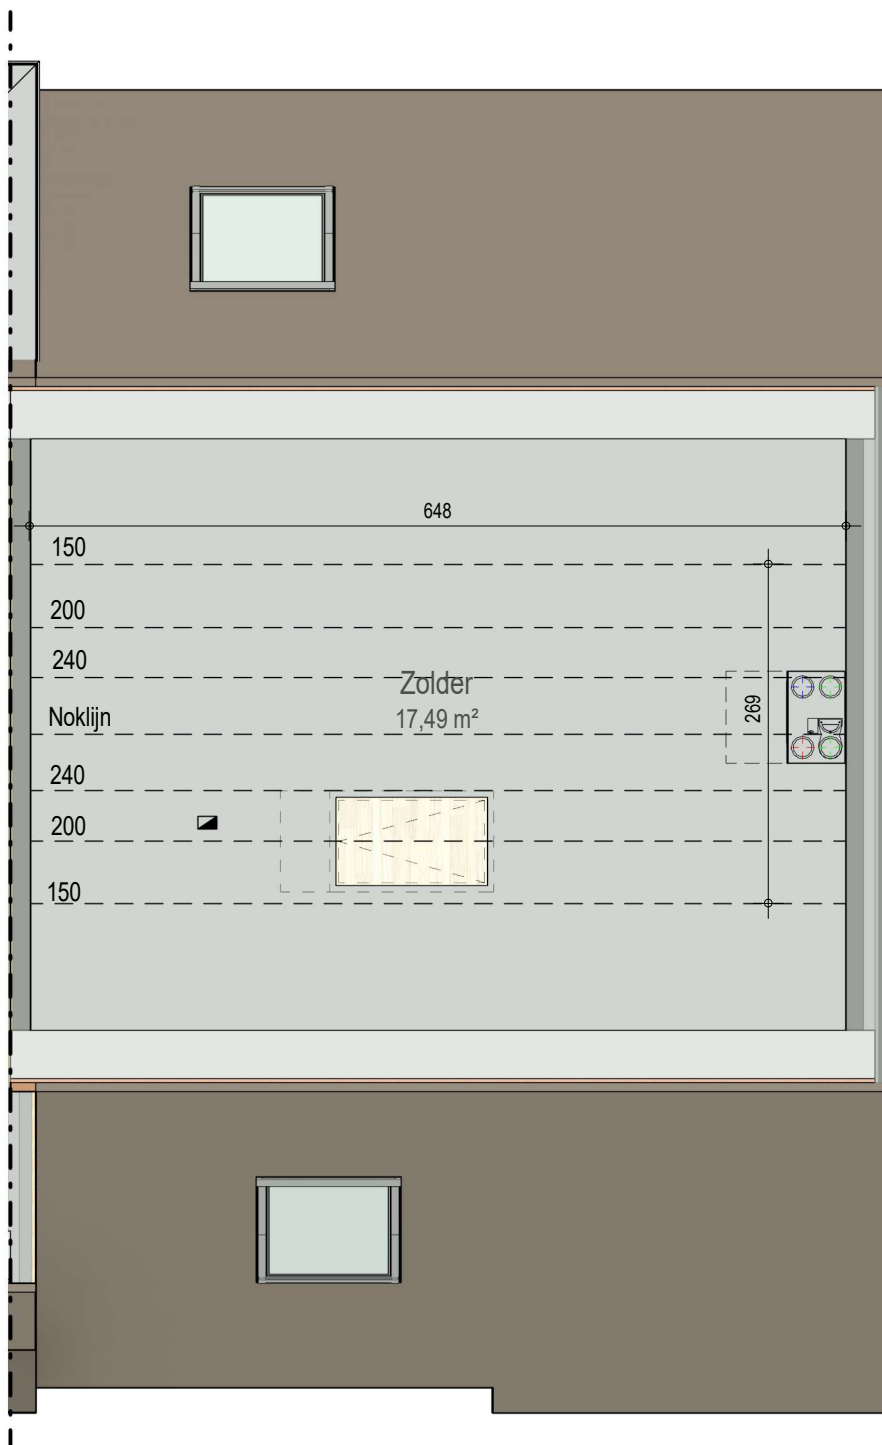

N

bostoen

verdieping 1

VK2184 - Halifaxstraat 13 tem 16 - 8620 Ramskapelle - LOT013 - 12184013

Dit is geen contractueel document. Alle meubels, toestellen en vloerbekleding zijn illustratief.
De maatvoering op de plannen geeft bij benadering de werkelijke afmetingen aan. Afwijkingen op de maatvoering in de uitvoering is mogelijk.

N

bostoen

zolder

VK2184 - Halifaxstraat 13 tem 16 - 8620 Ramskapelle - LOT013 - 12184013

Dit is geen contractueel document. Alle meubels, toestellen en vloerbekleding zijn illustratief.
De maatvoering op de plannen geeft bij benadering de werkelijke afmetingen aan. Afwijkingen op de maatvoering in de uitvoering is mogelijk.