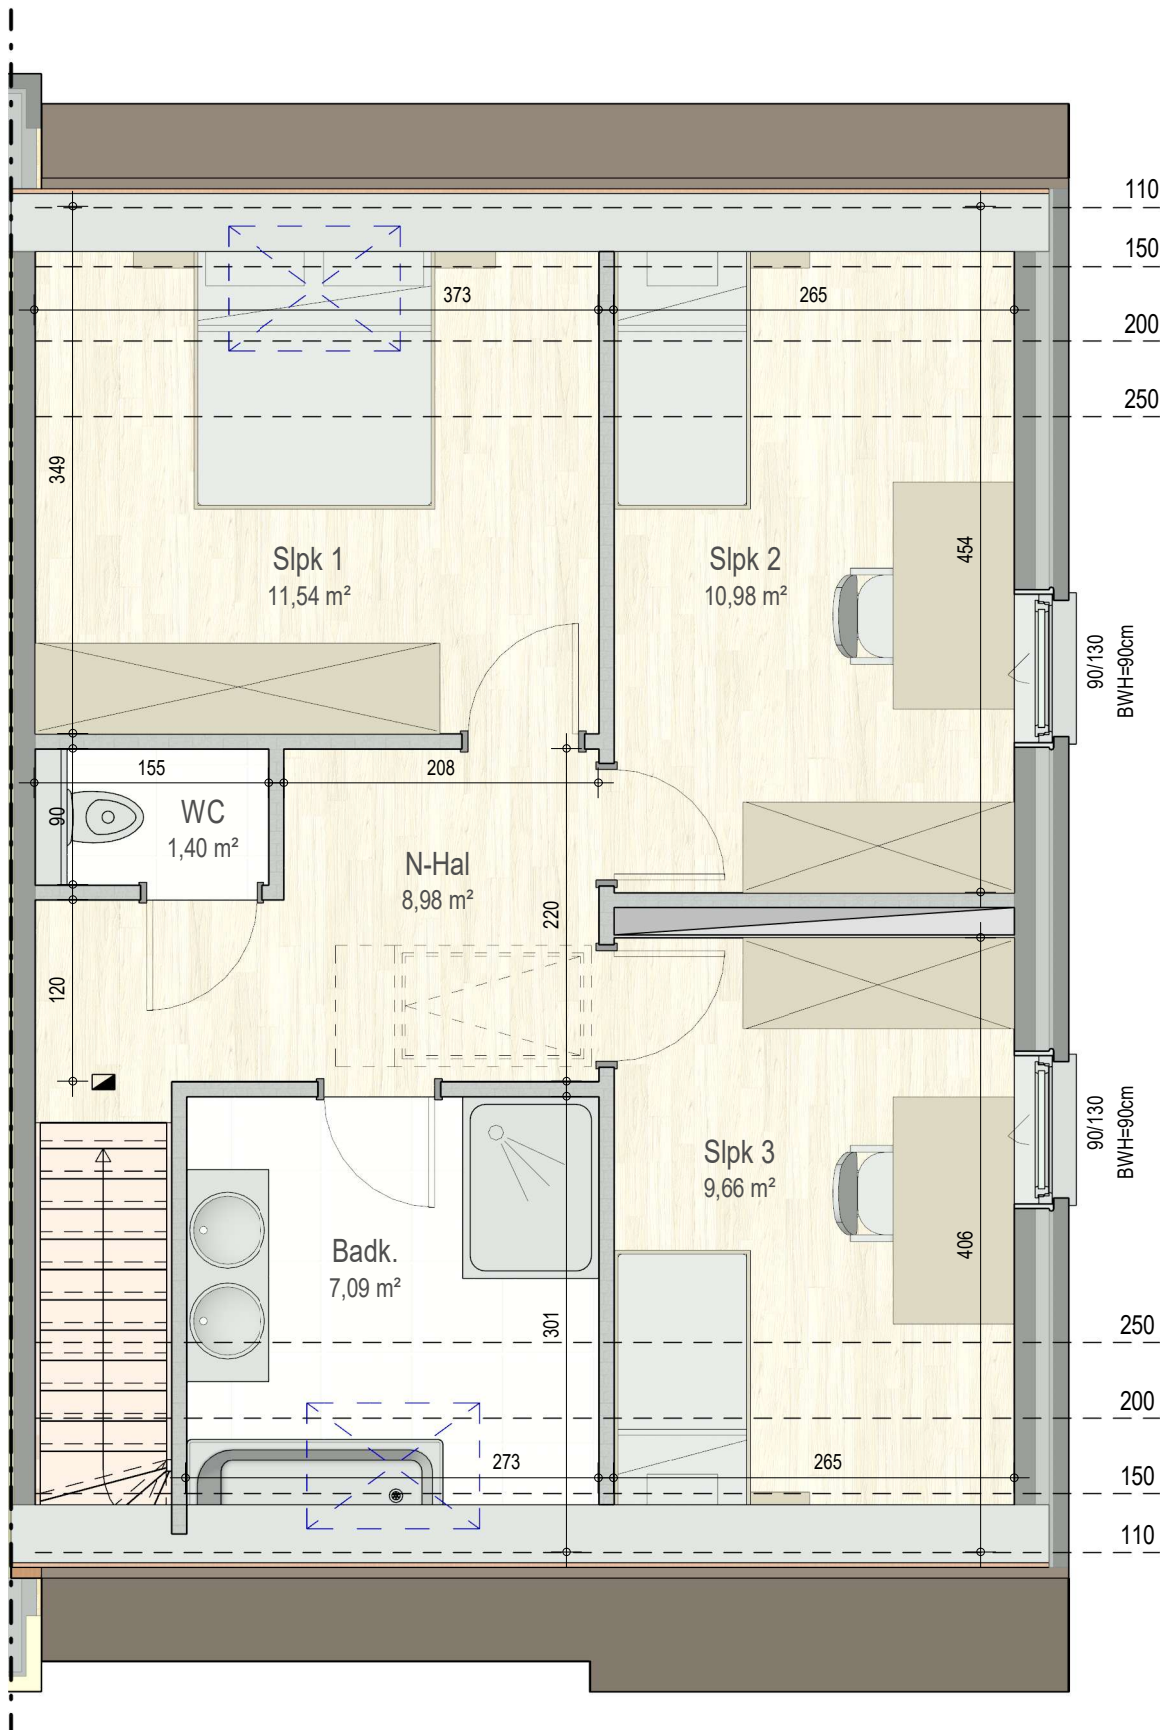

gelijkvloers

VK2184 - Halifaxstraat 13 tem 16 - 8620 Ramskapelle - LOT013 - 12184013

Dit is geen contractueel document. Alle meubels, toestellen en vloerbekleding zijn illustratief. De maatvoering op de plannen geeft bij benadering de werkelijke afmetingen aan. Afwijkingen op de uitvoering is mogelijk.

N

bostoen

verdieping 1

VK2184 - Halifaxstraat 13 tem 16 - 8620 Ramskapelle - LOT013 - 12184013

Dit is geen contractueel document. Alle meubels, toestellen en vloerbekleding zijn illustratief.
De maatvoering op de plannen geeft bij benadering de werkelijke afmetingen aan. Afwijkingen op de maatvoering in de uitvoering is mogelijk.