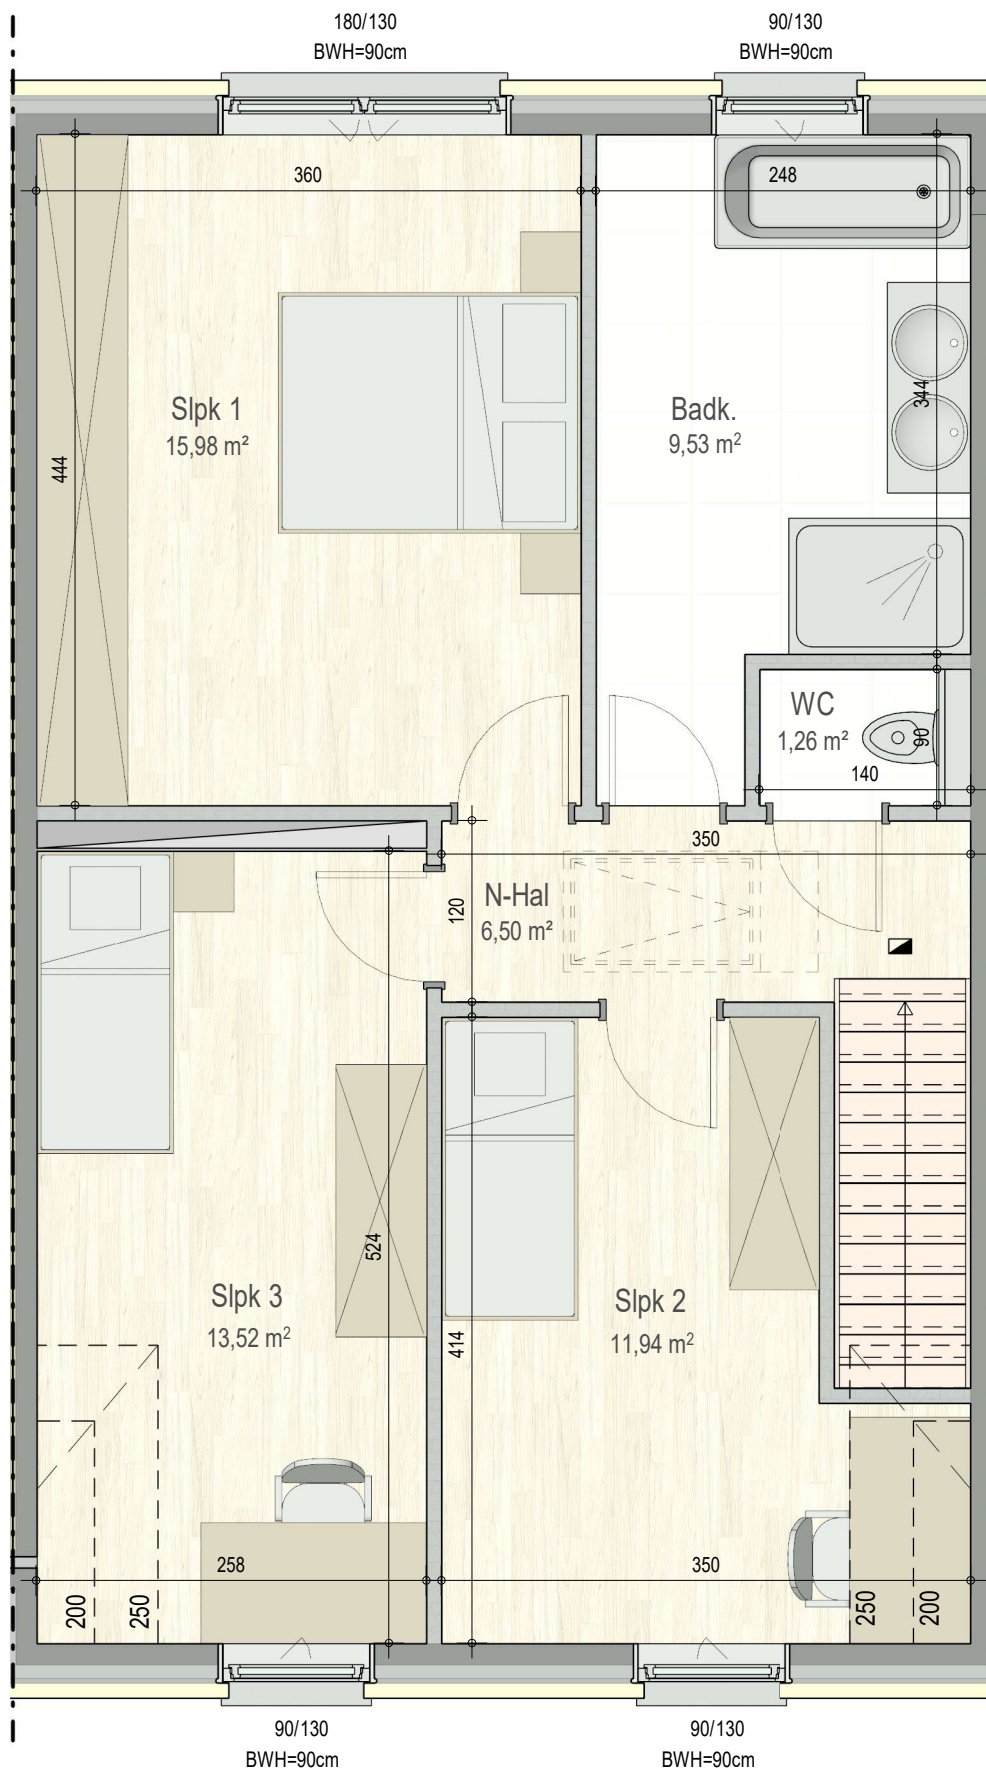

gelijkvloers

VK2184 - Halifaxstraat 9 tem 12 - 8620 Ramskapelle - LOT011 - 12184011

Dit is geen contractueel document. Alle meubels, toestellen en vloerbekleding zijn illustratief. De maatvoering op de plannen geeft bij benadering de werkelijke afmetingen aan. Afwijkingen op de maatvoering in de uitvoering is mogelijk.

verdieping 1

VK2184 - Halifaxstraat 9 tem 12 - 8620 Ramskapelle - LOT011 - 12184011

Dit is geen contractueel document. Alle meubels, toestellen en vloerbekleding zijn illustratief.
De maatvoering op de plannen geeft bij benadering de werkelijke afmetingen aan. Afwijkingen op de maatvoering in de uitvoering is mogelijk.