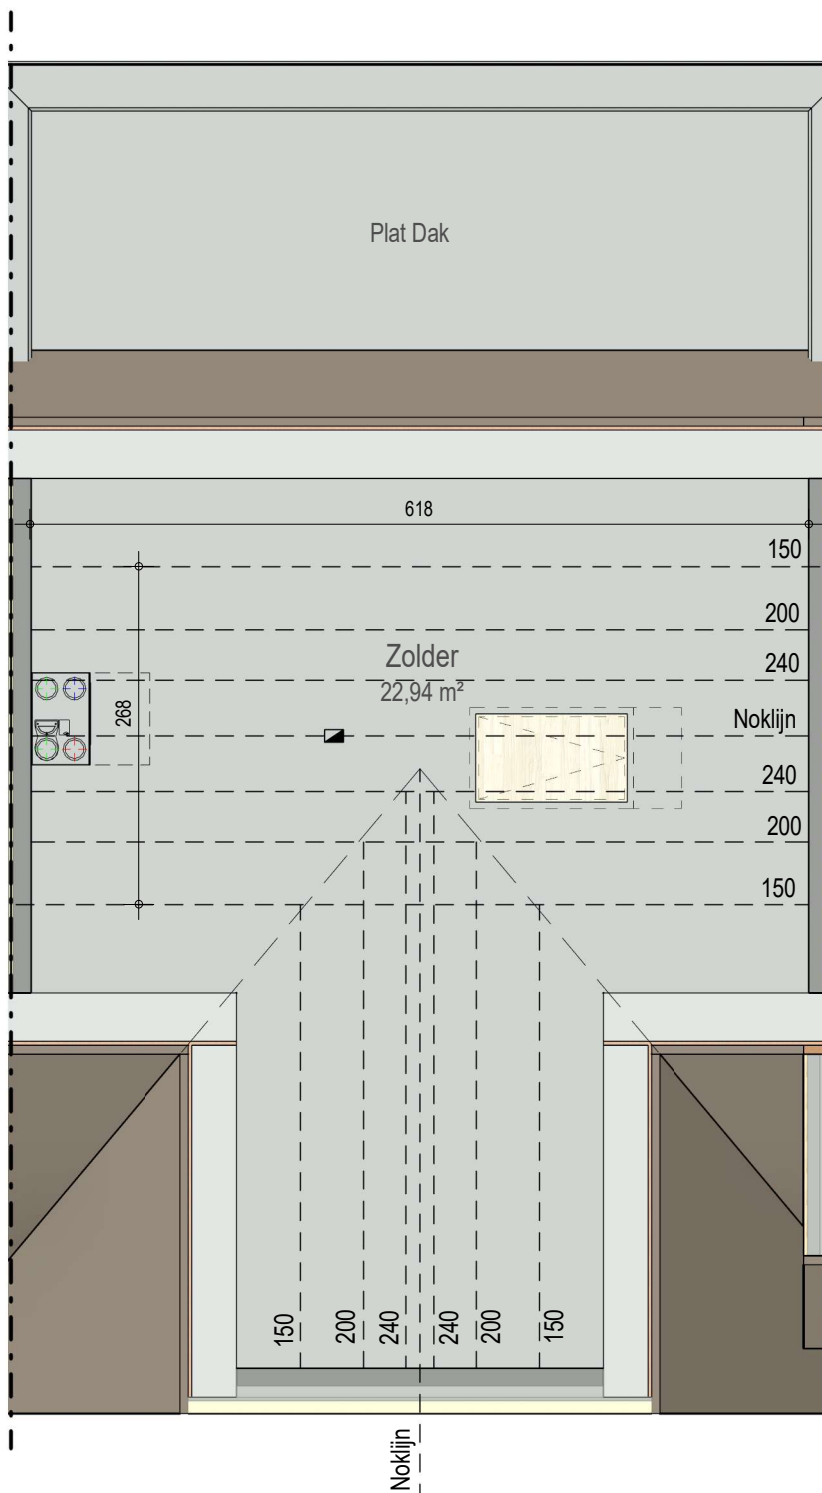

verdieping 1

VK2184 - Halifaxstraat 9 tem 12 - 8620 Ramskapelle - LOT011 - 12184011

Dit is geen contractueel document. Alle meubels, toestellen en vloerbekleding zijn illustratief.
De maatvoering op de plannen geeft bij benadering de werkelijke afmetingen aan. Afwijkingen op de maatvoering in de uitvoering is mogelijk.

N

bostoen

zolder

VK2184 - Halifaxstraat 9 tem 12 - 8620 Ramskapelle - LOT011 - 12184011

Dit is geen contractueel document. Alle meubels, toestellen en vloerbekleding zijn illustratief. De maatvoering op de plannen geeft bij benadering de werkelijke afmetingen aan. Afwijkingen op de maatvoering in de uitvoering is mogelijk.